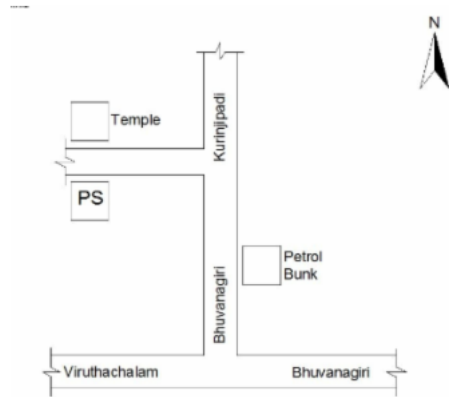

Google Map View

Polling Station Building Front View

Polling Station Front View

Cad View

Scale: 1cm=1m

Minimum Basic Facility(please✓)	Water	Ramp	Plug Points	Toilet	Healthcare
	✓	✓	✓	✓	

Key MAP View

1	SYK1494327	பெயர் : உமா - கணவர் பெயர்: திருநாவுகரசு - வீட்டு எண் : 1-1 வயது : 58 பாலினம் : பெண்	Photo is available	2	SYK1494335	பெயர் : சுப்ரமணியன் - தந்தையின் பெயர்: வைத்திலிங்கம் - வீட்டு எண் : 1-2 வயது : 69 பாலினம் : ஆண்	Photo is available	3	SYK0996462	பெயர் : சந்திரா கணவர் பெயர்: நாராயணன் வீட்டு எண் : 1/2 வயது : 62 பாலினம் : பெண்	Photo is available
4	SYK1494343	பெயர் : கௌரி - கணவர் பெயர்: சுப்ரமணியன் - வீட்டு எண் : 1-2 வயது : 55 பாலினம் : பெண்	Photo is available	5	LBC1523406	பெயர் : சேக்சாகிரீட்சேன் - தந்தையின் பெயர்: சேக்பரித் - வீட்டு எண் : 1-4 வயது : 54 பாலினம் : ஆண்	Photo is available	6	LBC1523414	பெயர் : சாபிராபி - கணவர் பெயர்: சேக்சாகிரீட்சேன் - வீட்டு எண் : 1-4 வயது : 50 பாலினம் : பெண்	Photo is available
7	SYK0159095	பெயர் : கலா - கணவர் பெயர்: சேகர் - வீட்டு எண் : 1E வயது : 46 பாலினம் : பெண்	Photo is available	8	SYK0174482	பெயர் : அமிருன்னிசா கணவர் பெயர்: ஜஹாங்கிர் வீட்டு எண் : 1E வயது : 41 பாலினம் : பெண்	Photo is available	9	SYK0158915	பெயர் : ஹசினா பேகம் கணவர் பெயர்: அக்பர்அலி - வீட்டு எண் : 1E வயது : 39 பாலினம் : பெண்	Photo is available
10	SYK0159194	பெயர் : செண்பகம் - தந்தையின் பெயர்: வேல்முருகன் - வீட்டு எண் : 1E வயது : 35 பாலினம் : பெண்	Photo is available	11	SYK1494368	பெயர் : ராணி - கணவர் பெயர்: கொளஞ்சிநாதன் - வீட்டு எண் : 2 வயது : 61 பாலினம் : பெண்	Photo is available	12	SYK1494376	பெயர் : செல்வம் - தந்தையின் பெயர்: சம்புலிங்கம் - வீட்டு எண் : 2 வயது : 59 பாலினம் : ஆண்	Photo is available
13	SYK1494384	பெயர் : கலையரசி - கணவர் பெயர்: செல்வம் - வீட்டு எண் : 2 வயது : 56 பாலினம் : பெண்	Photo is available	14	SYK1494392	பெயர் : பாஸ்கர் - தந்தையின் பெயர்: ஜம்புலிங்கம் - வீட்டு எண் : 2 வயது : 56 பாலினம் : ஆண்	Photo is available	15	LBC1523927	பெயர் : ஈஸ்வரி - கணவர் பெயர்: பாஸ்கர் - வீட்டு எண் : 2 வயது : 50 பாலினம் : பெண்	Photo is available
16	SYK0342428	பெயர் : சரண்யா - தந்தையின் பெயர்: வீரபாண்டியன் - வீட்டு எண் : 2 வயது : 34 பாலினம் : பெண்	Photo is available	17	SYK2018497	பெயர் : ஃபாத்திமா தெளலத் கணவர் பெயர்: ரஹ்மான் வீட்டு எண் : 2/0 வயது : 39 பாலினம் : பெண்	Photo is available	18	SYK0597344	பெயர் : மகாலட்சுமி - தந்தையின் பெயர்: சுப்ரமணியன் - வீட்டு எண் : 2/38 வயது : 31 பாலினம் : பெண்	Photo is available
19	SYK2089977	பெயர் : ச சசிகலா கணவர் பெயர்: சத்தியராஜ் வீட்டு எண் : 2/61 வயது : 35 பாலினம் : பெண்	Photo is available	20	SYK1494400	பெயர் : ரத்தினாம்பாள் - கணவர் பெயர்: குப்புசாமி - வீட்டு எண் : 3 வயது : 71 பாலினம் : பெண்	Photo is available	21	SYK2112597	பெயர் : திவ்யலட்சுமி க அனந்த் வெ கணவர் பெயர்: அனந்த் வெ அனந்த் வெ வீட்டு எண் : 3/4 வயது : 27 பாலினம் : பெண்	Photo is available
22	LBC2417798	பெயர் : விஜயா - கணவர் பெயர்: ஆறுமுகம் - வீட்டு எண் : 4 வயது : 74 பாலினம் : பெண்	Photo is available	23	SYK1494418	பெயர் : நடேசன் - தந்தையின் பெயர்: செம்பையன் - வீட்டு எண் : 5 வயது : 79 பாலினம் : ஆண்	Photo is available	24	SYK1494426	பெயர் : பானுமதி - கணவர் பெயர்: நடேசன் - வீட்டு எண் : 5 வயது : 66 பாலினம் : பெண்	Photo is available
25	SYK0406132	பெயர் : வனிதா - கணவர் பெயர்: சுரேஷ் பாண்டியன் - வீட்டு எண் : 5 வயது : 53 பாலினம் : பெண்	Photo is available	26	SYK2178333	பெயர் : ஹாஜாதீன் தந்தையின் பெயர்: வியாகத் அலி வீட்டு எண் : 06 வயது : 19 பாலினம் : ஆண்	Photo is available	27	SYK1494442	பெயர் : நடராசன் - தந்தையின் பெயர்: கணேசன் - வீட்டு எண் : 7 வயது : 65 பாலினம் : ஆண்	Photo is available
28	SYK1494459	பெயர் : சிவராஜ் - தந்தையின் பெயர்: கணேசன் - வீட்டு எண் : 7 வயது : 63 பாலினம் : ஆண்	Photo is available	29	SYK1494467	பெயர் : செயந்தி - கணவர் பெயர்: சிவராஜ் - வீட்டு எண் : 7 வயது : 58 பாலினம் : பெண்	Photo is available	30	SYK1494475	பெயர் : வசந்தி - கணவர் பெயர்: நடராசன் - வீட்டு எண் : 7 வயது : 58 பாலினம் : பெண்	Photo is available