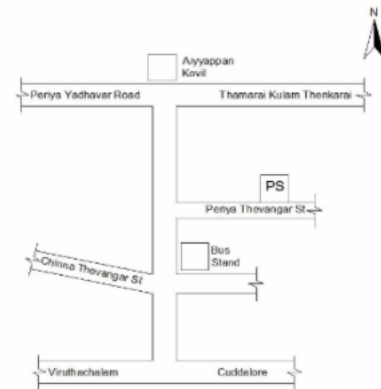

Google Map View

Polling Station Building Front View

Polling Station Front View

Cad View

Key MAP View

1 பெயர் : ராசாத்தி கணவர் பெயர்: லட்சுமணன் வீட்டு எண் : 1 வயது : 32 பாலினம் : பெண் Photo is available	SYK2056497	2 பெயர் : அனீதா தந்தையின் பெயர்: அன்புசெல்வம் வீட்டு எண் : 1 வயது : 22 பாலினம் : பெண் Photo is available	SYK1990829	3 பெயர் : ஷாருக் தந்தையின் பெயர்: ஜாகிர் உசைன் வீட்டு எண் : 1/5 வயது : 22 பாலினம் : ஆண் Photo is available	SYK1990787
4 பெயர் : செல்வி கணவர் பெயர்: செல்வம் வீட்டு எண் : 1ஏ வயது : 51 பாலினம் : பெண் Photo is available	SYK1858133	5 பெயர் : மகாலக்ஷ்மி தந்தையின் பெயர்: செல்வம் வீட்டு எண் : 1ஏ வயது : 25 பாலினம் : பெண் Photo is available	SYK0971689	6 பெயர் : செந்தில் குமார் தந்தையின் பெயர்: செல்வம் வீட்டு எண் : 1ஏ வயது : 22 பாலினம் : ஆண் Photo is available	SYK1990878
7 பெயர் : இந்துமதி தந்தையின் பெயர்: வீரபாண்டியன் வீட்டு எண் : 2 வயது : 27 பாலினம் : பெண் Photo is available	SYK1966860	8 பெயர் : ஐஸ்வர்யா தந்தையின் பெயர்: ரகுமான் வீட்டு எண் : 2ஏ/25 வயது : 21 பாலினம் : பெண் Photo is available	SYK2057057	9 பெயர் : ஆனந்த் - தந்தையின் பெயர்: விநாயகம் - வீட்டு எண் : 3 வயது : 32 பாலினம் : ஆண் Photo is available	SYK0406330
10 பெயர் : செல்வி - கணவர் பெயர்: வினாயகம் - வீட்டு எண் : 3-4 வயது : 53 பாலினம் : பெண் Photo is available	LBC1092006	11 பெயர் : அஸ்ருதின் தந்தையின் பெயர்: அலாவுதீன் வீட்டு எண் : 3ஏ-1 வயது : 23 பாலினம் : ஆண் Photo is available	SYK1990837	12 பெயர் : வினாயகம் - தந்தையின் பெயர்: ஆறுமுகம் - வீட்டு எண் : 4 வயது : 62 பாலினம் : ஆண் Photo is available	SYK1498591
13 பெயர் : அருண் தந்தையின் பெயர்: கண்ணன் வீட்டு எண் : 4 வயது : 23 பாலினம் : ஆண் Photo is available	SYK1990720	14 பெயர் : ரங்காச்சாரி - தந்தையின் பெயர்: சக்ரபாணி - வீட்டு எண் : 5 வயது : 60 பாலினம் : ஆண் Photo is available	LBC1524230	15 பெயர் : மகாலட்சுமி - கணவர் பெயர்: ரங்காச்சாரி - வீட்டு எண் : 5 வயது : 58 பாலினம் : பெண் Photo is available	LBC1523836
16 பெயர் : செல்வி கணவர் பெயர்: கலியமூர்த்தி வீட்டு எண் : 5/6 வயது : 45 பாலினம் : பெண் Photo is available	SYK1990811	17 பெயர் : பிரதீபன் தந்தையின் பெயர்: திருமலை குமார் வீட்டு எண் : 06 வயது : 26 பாலினம் : ஆண் Photo is available	SYK1966258	18 பெயர் : சந்தோஷ் தந்தையின் பெயர்: சீனுவாசன் வீட்டு எண் : 6 வயது : 22 பாலினம் : ஆண் Photo is available	SYK1990845
19 பெயர் : நெடுமாறன் - தந்தையின் பெயர்: ராமச்சந்திரன் - வீட்டு எண் : 7 வயது : 73 பாலினம் : ஆண் Photo is available	LBC1214576	20 பெயர் : ராமானுசம் - தந்தையின் பெயர்: கொண்டா - வீட்டு எண் : 7-1 வயது : 88 பாலினம் : ஆண் Photo is available	SYK1498609	21 பெயர் : ராஜகோபலன் - தந்தையின் பெயர்: வரதய்யர் - வீட்டு எண் : 7B வயது : 67 பாலினம் : ஆண் Photo is available	SYK1498625
22 பெயர் : ஜானகி ந தந்தையின் பெயர்: நடராஜன் வீட்டு எண் : 8 வயது : 22 பாலினம் : பெண் Photo is available	SYK2056562	23 பெயர் : தாமரைச்செல்வி - கணவர் பெயர்: பரசுராமன் - வீட்டு எண் : 9 வயது : 38 பாலினம் : பெண் Photo is available	SYK0038976	24 பெயர் : பிரவின் - தந்தையின் பெயர்: மேகநாதன் - வீட்டு எண் : 9 வயது : 27 பாலினம் : ஆண் Photo is available	SYK0878884
25 பெயர் : வித்யா லெட்சுமி தந்தையின் பெயர்: செந்தில் குமார் வீட்டு எண் : 9 வயது : 22 பாலினம் : பெண் Photo is available	SYK1990852	26 பெயர் : அனீலா ஷாகின் கணவர் பெயர்: முகம்மது பரீத் வீட்டு எண் : 9டி3 வயது : 24 பாலினம் : பெண் Photo is available	SYK2207934	27 பெயர் : கோவிந்தன் - தந்தையின் பெயர்: வரதன் - வீட்டு எண் : 11 வயது : 64 பாலினம் : ஆண் Photo is available	SYK1498633
28 பெயர் : லட்சுமி - கணவர் பெயர்: ராசு - வீட்டு எண் : 11 வயது : 63 பாலினம் : பெண் Photo is available	SYK1498641	29 பெயர் : மிதிலா - கணவர் பெயர்: கோவிந்தன் - வீட்டு எண் : 11 வயது : 60 பாலினம் : பெண் Photo is available	SYK1798891	30 பெயர் : விமலன் - தந்தையின் பெயர்: கோவிந்தன் - வீட்டு எண் : 11 வயது : 34 பாலினம் : ஆண் Photo is available	SYK0238931