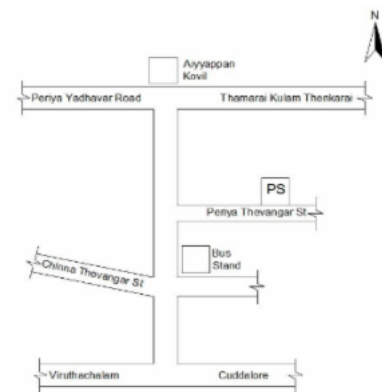

Google Map View

Polling Station Building Front View

Polling Station Front View

Cad View

Key MAP View

1 பெயர் : வெங்கடேசன் தந்தையின் பெயர்: நடராஜன் வீட்டு எண் : 01 வயது : 53 பாலினம் : ஆண் Photo is available	SYK1891589	2 பெயர் : சுந்தரமூர்த்தி தந்தையின் பெயர்: கார்த்திகேயன் வீட்டு எண் : 1/2 வயது : 36 பாலினம் : ஆண் Photo is available	SYK0985697	3 பெயர் : கல்பனா கணவர் பெயர்: சுந்தரமூர்த்தி வீட்டு எண் : 1/2 வயது : 32 பாலினம் : பெண் Photo is available	SYK0985671
4 பெயர் : சிவகாயத்திரி தந்தையின் பெயர்: வெங்கடேசன் வீட்டு எண் : 2 வயது : 25 பாலினம் : பெண் Photo is available	SYK1858281	5 பெயர் : சுரேஷ் - தந்தையின் பெயர்: ஆறுமுகம் - வீட்டு எண் : 2A வயது : 51 பாலினம் : ஆண் Photo is available	SYK0311142	6 பெயர் : கிரிஜா - கணவர் பெயர்: மூர்த்தி - வீட்டு எண் : 3 வயது : 47 பாலினம் : பெண் Photo is available	SYK0598086
7 பெயர் : சிவரஞ்சனி - தந்தையின் பெயர்: கணேசன் - வீட்டு எண் : 3 வயது : 33 பாலினம் : பெண் Photo is available	SYK0406876	8 பெயர் : நவினேஷ் தந்தையின் பெயர்: மூர்த்தி வீட்டு எண் : 3/18 வயது : 22 பாலினம் : ஆண் Photo is available	SYK1981711	9 பெயர் : சற்குணம்மாள் - கணவர் பெயர்: ராமதாஸ் - வீட்டு எண் : 4 வயது : 73 பாலினம் : பெண் Photo is available	SYK1506856
10 பெயர் : வெங்கடேசன் - தந்தையின் பெயர்: கலியமூர்த்தி - வீட்டு எண் : 4 வயது : 58 பாலினம் : ஆண் Photo is available	SYK1506864	11 பெயர் : ஆனந்தி - கணவர் பெயர்: வெங்கடேசன் - வீட்டு எண் : 4 வயது : 51 பாலினம் : பெண் Photo is available	SYK1506872	12 பெயர் : விமலா - கணவர் பெயர்: ரமேஷ் - வீட்டு எண் : 4 வயது : 40 பாலினம் : பெண் Photo is available	LBC2037612
13 பெயர் : கிருத்திகா - தந்தையின் பெயர்: கோவிந்தராசு - வீட்டு எண் : 4 வயது : 31 பாலினம் : பெண் Photo is available	SYK0598268	14 பெயர் : நிர்மலா - கணவர் பெயர்: குப்புசாமி - வீட்டு எண் : 4-1 வயது : 63 பாலினம் : பெண் Photo is available	LBC1523810	15 பெயர் : விஜயசங்கரி - தந்தையின் பெயர்: குப்புசாமி - வீட்டு எண் : 4-1 வயது : 43 பாலினம் : பெண் Photo is available	LBC1286830
16 பெயர் : கண்ணம்மாள் - கணவர் பெயர்: கிருடணன் - வீட்டு எண் : 4-2 வயது : 75 பாலினம் : பெண் Photo is available	SYK1506898	17 பெயர் : ராமசந்திரன் - தந்தையின் பெயர்: கிருஷ்ணன் - வீட்டு எண் : 4-2 வயது : 50 பாலினம் : ஆண் Photo is available	LBC2454395	18 பெயர் : ரமேஷ் - தந்தையின் பெயர்: கலியபெருமாள் - வீட்டு எண் : 4ஏ வயது : 49 பாலினம் : ஆண் Photo is available	LBC2417467
19 பெயர் : ஹரினி தந்தையின் பெயர்: ரமேஷ் வீட்டு எண் : 4ஏ வயது : 20 பாலினம் : பெண் Photo is available	SYK2131308	20 பெயர் : ஜெயசங்கர் - தந்தையின் பெயர்: தங்கவேலு - வீட்டு எண் : 5 வயது : 57 பாலினம் : ஆண் Photo is available	LBC2417087	21 பெயர் : மாரியம்மாள் - கணவர் பெயர்: ஜெயசங்கர் - வீட்டு எண் : 5 வயது : 48 பாலினம் : பெண் Photo is available	LBC2417079
22 பெயர் : கார்த்திகா - கணவர் பெயர்: கந்தவேல் - வீட்டு எண் : 5 வயது : 46 பாலினம் : பெண் Photo is available	LBC2415842	23 பெயர் : பேபி - தந்தையின் பெயர்: தில்லைகோவிந்தன் - வீட்டு எண் : 5 வயது : 38 பாலினம் : பெண் Photo is available	SYK0406850	24 பெயர் : அகிலாதேவி - கணவர் பெயர்: மணிகண்டன் - வீட்டு எண் : 5 வயது : 35 பாலினம் : பெண் Photo is available	SYK0598102
25 பெயர் : பேபி - கணவர் பெயர்: சுப்ரமணியன் - வீட்டு எண் : 5-1 வயது : 79 பாலினம் : பெண் Photo is available	SYK1506906	26 பெயர் : சூதா - தந்தையின் பெயர்: சுப்ரமணியன் - வீட்டு எண் : 5-1 வயது : 56 பாலினம் : பெண் Photo is available	LBC2454403	27 பெயர் : மூர்த்தி - தந்தையின் பெயர்: சுப்பிரமணியன் - வீட்டு எண் : 5-1 வயது : 50 பாலினம் : ஆண் Photo is available	SYK1506914
28 பெயர் : தமயந்தி - கணவர் பெயர்: மூர்த்தி - வீட்டு எண் : 5-1 வயது : 43 பாலினம் : பெண் Photo is available	LBC1525229	29 பெயர் : கௌசல்யா மூ தந்தையின் பெயர்: மூர்த்தி வீட்டு எண் : 5-1 வயது : 23 பாலினம் : பெண் Photo is available	SYK2158764	30 பெயர் : அகல்யா மூ தந்தையின் பெயர்: மூர்த்தி சு வீட்டு எண் : 5/1 வயது : 21 பாலினம் : பெண் Photo is available	SYK2178747