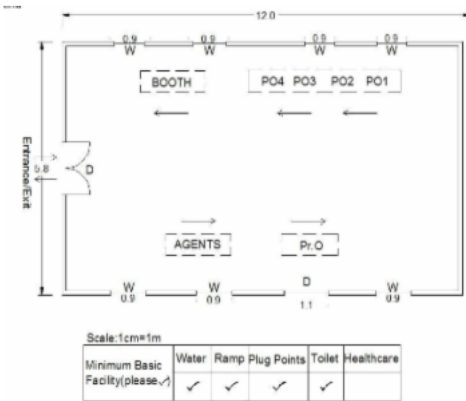

Google Map View

Polling Station Building Front View

Polling Station Front View

Cad View

Key MAP View

1 பெயர் : வெங்கடேசன் தந்தையின் பெயர்: நடராஜன் வீட்டு எண் : 01 வயது : 53 பாலினம் : ஆண் Photo is available	SYK1891589	2 பெயர் : சுந்தரமூர்த்தி தந்தையின் பெயர்: கார்த்திகேயன் வீட்டு எண் : 1/2 வயது : 36 பாலினம் : ஆண் Photo is available	SYK0985697	3 பெயர் : கல்பனா கணவர் பெயர்: சுந்தரமூர்த்தி வீட்டு எண் : 1/2 வயது : 32 பாலினம் : பெண் Photo is available	SYK0985671
4 பெயர் : சிவகாயத்திரி தந்தையின் பெயர்: வெங்கடேசன் வீட்டு எண் : 2 வயது : 25 பாலினம் : பெண் Photo is available	SYK1858281	5 பெயர் : சுரேஷ் - தந்தையின் பெயர்: ஆறுமுகம் - வீட்டு எண் : 2A வயது : 51 பாலினம் : ஆண் Photo is available	SYK0311142	6 பெயர் : கிரிஜா - கணவர் பெயர்: மூர்த்தி - வீட்டு எண் : 3 வயது : 47 பாலினம் : பெண் Photo is available	SYK0598086
7 பெயர் : சிவரஞ்சனி - தந்தையின் பெயர்: கணேசன் - வீட்டு எண் : 3 வயது : 33 பாலினம் : பெண் Photo is available	SYK0406876	8 பெயர் : நவினேஷ் தந்தையின் பெயர்: மூர்த்தி வீட்டு எண் : 3/18 வயது : 22 பாலினம் : ஆண் Photo is available	SYK1981711	9 பெயர் : சற்குணம்மாள் - கணவர் பெயர்: ராமதாஸ் - வீட்டு எண் : 4 வயது : 73 பாலினம் : பெண் Photo is available	SYK1506856
10 பெயர் : வெங்கடேசன் - தந்தையின் பெயர்: கலியமூர்த்தி - வீட்டு எண் : 4 வயது : 58 பாலினம் : ஆண் Photo is available	SYK1506864	11 பெயர் : ஆனந்தி - கணவர் பெயர்: வெங்கடேசன் - வீட்டு எண் : 4 வயது : 51 பாலினம் : பெண் Photo is available	SYK1506872	12 பெயர் : விமலா - கணவர் பெயர்: ரமேஷ் - வீட்டு எண் : 4 வயது : 40 பாலினம் : பெண் Photo is available	LBC2037612
13 பெயர் : கிருத்திகா - தந்தையின் பெயர்: கோவிந்தராசு - வீட்டு எண் : 4 வயது : 31 பாலினம் : பெண் Photo is available	SYK0598268	14 பெயர் : நிர்மலா - கணவர் பெயர்: குப்புசாமி - வீட்டு எண் : 4-1 வயது : 63 பாலினம் : பெண் Photo is available	LBC1523810	15 பெயர் : விஜயசங்கரி - தந்தையின் பெயர்: குப்புசாமி - வீட்டு எண் : 4-1 வயது : 43 பாலினம் : பெண் Photo is available	LBC1286830
16 பெயர் : கண்ணம்மாள் - கணவர் பெயர்: கிருடணன் - வீட்டு எண் : 4-2 வயது : 75 பாலினம் : பெண் Photo is available	SYK1506898	17 பெயர் : ராமசந்திரன் - தந்தையின் பெயர்: கிருஷ்ணன் - வீட்டு எண் : 4-2 வயது : 50 பாலினம் : ஆண் Photo is available	LBC2454395	18 பெயர் : ரமேஷ் - தந்தையின் பெயர்: கலியபெருமாள் - வீட்டு எண் : 4ஏ வயது : 49 பாலினம் : ஆண் Photo is available	LBC2417467
19 பெயர் : ஹரினி தந்தையின் பெயர்: ரமேஷ் வீட்டு எண் : 4ஏ வயது : 20 பாலினம் : பெண் Photo is available	SYK2131308	20 பெயர் : ஜெயசங்கர் - தந்தையின் பெயர்: தங்கவேலு - வீட்டு எண் : 5 வயது : 57 பாலினம் : ஆண் Photo is available	LBC2417087	21 பெயர் : மாரியம்மாள் - கணவர் பெயர்: ஜெயசங்கர் - வீட்டு எண் : 5 வயது : 48 பாலினம் : பெண் Photo is available	LBC2417079
22 பெயர் : கார்த்திகா - கணவர் பெயர்: கந்தவேல் - வீட்டு எண் : 5 வயது : 46 பாலினம் : பெண் Photo is available	LBC2415842	23 பெயர் : பேபி - தந்தையின் பெயர்: தில்லைகோவிந்தன் - வீட்டு எண் : 5 வயது : 38 பாலினம் : பெண் Photo is available	SYK0406850	24 பெயர் : அகிலாதேவி - கணவர் பெயர்: மணிகண்டன் - வீட்டு எண் : 5 வயது : 35 பாலினம் : பெண் Photo is available	SYK0598102
25 பெயர் : பேபி - கணவர் பெயர்: சுப்ரமணியன் - வீட்டு எண் : 5-1 வயது : 79 பாலினம் : பெண் Photo is available	SYK1506906	26 பெயர் : சூதா - தந்தையின் பெயர்: சுப்ரமணியன் - வீட்டு எண் : 5-1 வயது : 56 பாலினம் : பெண் Photo is available	LBC2454403	27 பெயர் : மூர்த்தி - தந்தையின் பெயர்: சுப்பிரமணியன் - வீட்டு எண் : 5-1 வயது : 50 பாலினம் : ஆண் Photo is available	SYK1506914
28 பெயர் : தமயந்தி - கணவர் பெயர்: மூர்த்தி - வீட்டு எண் : 5-1 வயது : 43 பாலினம் : பெண் Photo is available	LBC1525229	29 பெயர் : கௌசல்யா மூ தந்தையின் பெயர்: மூர்த்தி வீட்டு எண் : 5-1 வயது : 23 பாலினம் : பெண் Photo is available	SYK2158764	30 பெயர் : அகல்யா மூ தந்தையின் பெயர்: மூர்த்தி சு வீட்டு எண் : 5/1 வயது : 21 பாலினம் : பெண் Photo is available	SYK2178747