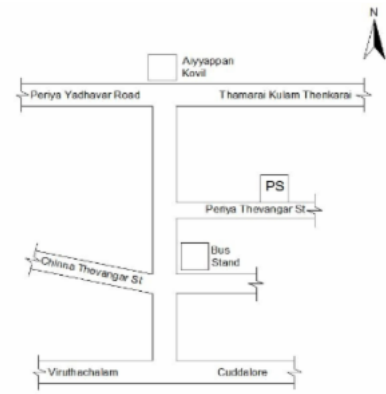

Google Map View

Polling Station Building Front View

Polling Station Front View

Cad View

Key MAP View

1	SYK1466051	பெயர் : உசேன்பீவி - தந்தையின் பெயர்: சேக்மொய்தீன் - வீட்டு எண் : 1 வயது : 66 பாலினம் : பெண்	Photo is available	2	LBC1087733	பெயர் : நூருல்லாகான் - தந்தையின் பெயர்: ரசூல்கான் - வீட்டு எண் : 1 வயது : 53 பாலினம் : ஆண்	Photo is available	3	LBC1276419	பெயர் : ரமேஷ் - தந்தையின் பெயர்: வேல்முருகன் - வீட்டு எண் : 1-1 வயது : 45 பாலினம் : ஆண்	Photo is available
4	SYK0159426	பெயர் : ஷம்ஷாத் - கணவர் பெயர்: நூருல்லாகான் - வீட்டு எண் : 1A வயது : 41 பாலினம் : பெண்	Photo is available	5	LBC2033918	பெயர் : நடராஜன் - தந்தையின் பெயர்: வேல்முருகன் - வீட்டு எண் : 1-C வயது : 41 பாலினம் : ஆண்	Photo is available	6	SYK2161453	பெயர் : ரஹ்மத்துல்லாகான் ரஹ்மத்துல்லாகான் தந்தையின் பெயர்: நூருல்லாகான் ர வீட்டு எண் : 1/ஓஎ வயது : 20 பாலினம் : ஆண்	Photo is available
7	LBC2555837	பெயர் : சுகதி - கணவர் பெயர்: குமரன் - வீட்டு எண் : 2 வயது : 43 பாலினம் : பெண்	Photo is available	8	LBC2454171	பெயர் : எத்திராஜவல்லி - கணவர் பெயர்: கோபாலகிருஷ்ணன் - வீட்டு எண் : 4 வயது : 79 பாலினம் : பெண்	Photo is available	9	LBC2454494	பெயர் : லதா - கணவர் பெயர்: கிருஷ்ணகுமார் - வீட்டு எண் : 4 வயது : 57 பாலினம் : பெண்	Photo is available
10	SYK2216422	பெயர் : செந்தாமரைகண்ணன் கோ தந்தையின் பெயர்: கோபாலக்ருஷ்ணன் வீட்டு எண் : 4 வயது : 50 பாலினம் : ஆண்	Photo is available	11	SYK1930593	பெயர் : தமிழ்செல்வி கணவர் பெயர்: பக்தவச்சலம் வீட்டு எண் : 5/6 வயது : 58 பாலினம் : பெண்	Photo is available	12	SYK1936780	பெயர் : ரமேஷ் தந்தையின் பெயர்: பக்தவச்சலம் வீட்டு எண் : 5/6 வயது : 37 பாலினம் : ஆண்	Photo is available
13	SYK0936385	பெயர் : ஜெயலட்சுமி கணவர் பெயர்: கிருஷ்ணமூர்த்தி வீட்டு எண் : 7 வயது : 66 பாலினம் : பெண்	Photo is available	14	SYK1466093	பெயர் : ஜான்பேகம் - கணவர் பெயர்: காதர்க்கான் - வீட்டு எண் : 8 வயது : 77 பாலினம் : பெண்	Photo is available	15	SYK1466101	பெயர் : பாபு காதர் கான் தந்தையின் பெயர்: காதர்க்கான் - வீட்டு எண் : 8 வயது : 61 பாலினம் : ஆண்	Photo is available
16	SYK1466119	பெயர் : முகமதுஅலி - தந்தையின் பெயர்: காதர்க்கான் - வீட்டு எண் : 8 வயது : 54 பாலினம் : ஆண்	Photo is available	17	LBC2488153	பெயர் : நர்கிஸ்பேகம் - கணவர் பெயர்: முகமதுஅலி - வீட்டு எண் : 8 வயது : 49 பாலினம் : பெண்	Photo is available	18	SYK1466127	பெயர் : நஜீரா பீவி கணவர் பெயர்: ஹசன் கான் வீட்டு எண் : 8 வயது : 49 பாலினம் : பெண்	Photo is available
19	SYK0764472	பெயர் : அருணாச்சலமூர்த்தி - தந்தையின் பெயர்: குணசேகரன் - வீட்டு எண் : 8B-29 வயது : 28 பாலினம் : ஆண்	Photo is available	S 20	SYK2161891	பெயர் : ரம்யா தந்தையின் பெயர்: கோபி வீட்டு எண் : 9 வயது : 19 பாலினம் : பெண்	Photo is available	21	SYK1967041	பெயர் : கண்ணன் தந்தையின் பெயர்: வெங்கட்ராமன் வீட்டு எண் : 10 வயது : 61 பாலினம் : ஆண்	Photo is available
22	SYK1967314	பெயர் : ராகுல் தந்தையின் பெயர்: கண்ணன் வீட்டு எண் : 10 வயது : 23 பாலினம் : ஆண்	Photo is available	23	SYK1018423	பெயர் : விஜயமணிகண்டன் தந்தையின் பெயர்: ரமேஷ்சந்திரன் வீட்டு எண் : 10-31 வயது : 26 பாலினம் : ஆண்	Photo is available	24	SYK2126233	பெயர் : உமாராணி கணவர் பெயர்: முரளிதரன் வீட்டு எண் : 11ஏ வயது : 72 பாலினம் : பெண்	Photo is available
25	SYK0598276	பெயர் : ஸ்ரீமங்களா - கணவர் பெயர்: ராஜா - வீட்டு எண் : 11-A வயது : 40 பாலினம் : பெண்	Photo is available	26	LBC1082098	பெயர் : ரமேஷ் - தந்தையின் பெயர்: சுப்ரமணியன் - வீட்டு எண் : 19 வயது : 62 பாலினம் : ஆண்	Photo is available	27	LBC1264480	பெயர் : அமுதா - கணவர் பெயர்: ரமேஷ் - வீட்டு எண் : 19 வயது : 51 பாலினம் : பெண்	Photo is available
28	SYK2194975	பெயர் : குமரன் ம தந்தையின் பெயர்: மணிவண்ணன் வீட்டு எண் : 19பி1/3 வயது : 19 பாலினம் : ஆண்	Photo is available	29	SYK1854595	பெயர் : ஹரிஹரன் தந்தையின் பெயர்: ஜெயராமன் வீட்டு எண் : 20 வயது : 26 பாலினம் : ஆண்	Photo is available	30	SYK1942150	பெயர் : ஆனந்தராமன் ஜெ ஜெயராமன் தந்தையின் பெயர்: ஜெயராமன் வீட்டு எண் : 20 வயது : 23 பாலினம் : ஆண்	Photo is available