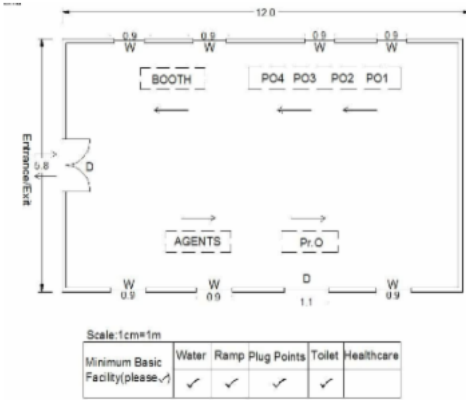

Google Map View

Polling Station Building Front View

Polling Station Front View

Cad View

Key MAP View

1	SYK1466051	பெயர் : உசேன்பீவி - தந்தையின் பெயர்: சேக்மொய்தீன் - வீட்டு எண் : 1 வயது : 66 பாலினம் : பெண்	Photo is available	2	LBC1087733	பெயர் : நூருல்லாகான் - தந்தையின் பெயர்: ரசூல்கான் - வீட்டு எண் : 1 வயது : 53 பாலினம் : ஆண்	Photo is available	3	LBC1276419	பெயர் : ரமேஷ் - தந்தையின் பெயர்: வேல்முருகன் - வீட்டு எண் : 1-1 வயது : 45 பாலினம் : ஆண்	Photo is available
4	SYK0159426	பெயர் : ஷம்ஷாத் - கணவர் பெயர்: நூருல்லாகான் - வீட்டு எண் : 1A வயது : 41 பாலினம் : பெண்	Photo is available	5	LBC2033918	பெயர் : நடராஜன் - தந்தையின் பெயர்: வேல்முருகன் - வீட்டு எண் : 1-C வயது : 41 பாலினம் : ஆண்	Photo is available	6	SYK2161453	பெயர் : ரஹ்மத்துல்லாகான் ரஹ்மத்துல்லாகான் தந்தையின் பெயர்: நூருல்லாகான் ர வீட்டு எண் : 1/ஓஎ வயது : 20 பாலினம் : ஆண்	Photo is available
7	LBC2555837	பெயர் : சுகதி - கணவர் பெயர்: குமரன் - வீட்டு எண் : 2 வயது : 43 பாலினம் : பெண்	Photo is available	8	LBC2454171	பெயர் : எத்திராஜவல்லி - கணவர் பெயர்: கோபாலகிருஷ்ணன் - வீட்டு எண் : 4 வயது : 79 பாலினம் : பெண்	Photo is available	9	LBC2454494	பெயர் : லதா - கணவர் பெயர்: கிருஷ்ணகுமார் - வீட்டு எண் : 4 வயது : 57 பாலினம் : பெண்	Photo is available
10	SYK2216422	பெயர் : செந்தாமரைகண்ணன் கோ தந்தையின் பெயர்: கோபாலக்ருஷ்ணன் வீட்டு எண் : 4 வயது : 50 பாலினம் : ஆண்	Photo is available	11	SYK1930593	பெயர் : தமிழ்செல்வி கணவர் பெயர்: பக்தவச்சலம் வீட்டு எண் : 5/6 வயது : 58 பாலினம் : பெண்	Photo is available	12	SYK1936780	பெயர் : ரமேஷ் தந்தையின் பெயர்: பக்தவச்சலம் வீட்டு எண் : 5/6 வயது : 37 பாலினம் : ஆண்	Photo is available
13	SYK0936385	பெயர் : ஜெயலட்சுமி கணவர் பெயர்: கிருஷ்ணமூர்த்தி வீட்டு எண் : 7 வயது : 66 பாலினம் : பெண்	Photo is available	14	SYK1466093	பெயர் : ஜான்பேகம் - கணவர் பெயர்: காதர்க்கான் - வீட்டு எண் : 8 வயது : 77 பாலினம் : பெண்	Photo is available	15	SYK1466101	பெயர் : பாபு காதர் கான் தந்தையின் பெயர்: காதர்க்கான் - வீட்டு எண் : 8 வயது : 61 பாலினம் : ஆண்	Photo is available
16	SYK1466119	பெயர் : முகமதுஅலி - தந்தையின் பெயர்: காதர்க்கான் - வீட்டு எண் : 8 வயது : 54 பாலினம் : ஆண்	Photo is available	17	LBC2488153	பெயர் : நர்கிஸ்பேகம் - கணவர் பெயர்: முகமதுஅலி - வீட்டு எண் : 8 வயது : 49 பாலினம் : பெண்	Photo is available	18	SYK1466127	பெயர் : நஜீரா பீவி கணவர் பெயர்: ஹசன் கான் வீட்டு எண் : 8 வயது : 49 பாலினம் : பெண்	Photo is available
19	SYK0764472	பெயர் : அருணாச்சலமூர்த்தி - தந்தையின் பெயர்: குணசேகரன் - வீட்டு எண் : 8B-29 வயது : 28 பாலினம் : ஆண்	Photo is available	S 20	SYK2161891	பெயர் : ரம்யா தந்தையின் பெயர்: கோபி வீட்டு எண் : 9 வயது : 19 பாலினம் : பெண்	Photo is available	21	SYK1967041	பெயர் : கண்ணன் தந்தையின் பெயர்: வெங்கட்ராமன் வீட்டு எண் : 10 வயது : 61 பாலினம் : ஆண்	Photo is available
22	SYK1967314	பெயர் : ராகுல் தந்தையின் பெயர்: கண்ணன் வீட்டு எண் : 10 வயது : 23 பாலினம் : ஆண்	Photo is available	23	SYK1018423	பெயர் : விஜயமணிகண்டன் தந்தையின் பெயர்: ரமேஷ்சந்திரன் வீட்டு எண் : 10-31 வயது : 26 பாலினம் : ஆண்	Photo is available	24	SYK2126233	பெயர் : உமாராணி கணவர் பெயர்: முரளிதரன் வீட்டு எண் : 11ஏ வயது : 72 பாலினம் : பெண்	Photo is available
25	SYK0598276	பெயர் : ஸ்ரீமங்களா - கணவர் பெயர்: ராஜா - வீட்டு எண் : 11-A வயது : 40 பாலினம் : பெண்	Photo is available	26	LBC1082098	பெயர் : ரமேஷ் - தந்தையின் பெயர்: சுப்ரமணியன் - வீட்டு எண் : 19 வயது : 62 பாலினம் : ஆண்	Photo is available	27	LBC1264480	பெயர் : அமுதா - கணவர் பெயர்: ரமேஷ் - வீட்டு எண் : 19 வயது : 51 பாலினம் : பெண்	Photo is available
28	SYK2194975	பெயர் : குமரன் ம தந்தையின் பெயர்: மணிவண்ணன் வீட்டு எண் : 19பி1/3 வயது : 19 பாலினம் : ஆண்	Photo is available	29	SYK1854595	பெயர் : ஹரிஹரன் தந்தையின் பெயர்: ஜெயராமன் வீட்டு எண் : 20 வயது : 26 பாலினம் : ஆண்	Photo is available	30	SYK1942150	பெயர் : ஆனந்தராமன் ஜெ ஜெயராமன் தந்தையின் பெயர்: ஜெயராமன் வீட்டு எண் : 20 வயது : 23 பாலினம் : ஆண்	Photo is available