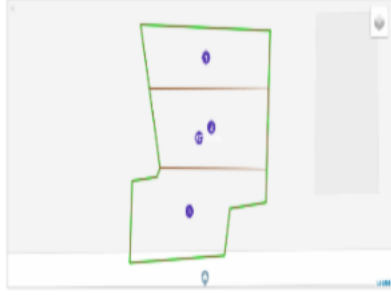

Nazri Naksha