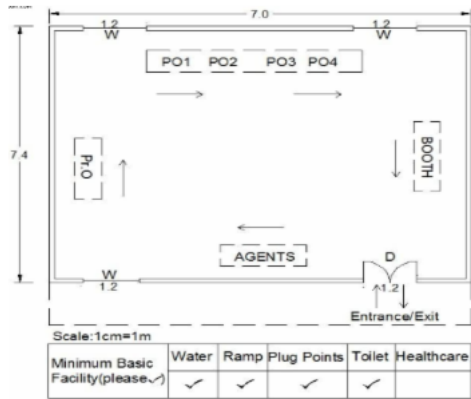

**Google Map View**

**Polling Station Building Front View**

**Polling Station Front View**

**Cad View**

**Key MAP View**

1 பெயர் : வேலு - தந்தையின் பெயர்: அய்யாகண்ணு - வீட்டு எண் : 00 வயது : 66 பாலினம் : ஆண் Photo is available	SYK1489624	2 பெயர் : ஜெயந்தி தந்தையின் பெயர்: பஞ்சலிங்கம் வீட்டு எண் : 0 வயது : 32 பாலினம் : பெண் Photo is available	SYK2092781	3 பெயர் : சீனுவாசன் - தந்தையின் பெயர்: கிருட்டணன் - வீட்டு எண் : 1 வயது : 55 பாலினம் : ஆண் Photo is available	SYK1483189
4 பெயர் : வெண்ணிலா - தந்தையின் பெயர்: சீனுவாசன் - வீட்டு எண் : 1 வயது : 52 பாலினம் : பெண் Photo is available	SYK1483197	5 பெயர் : ஸுபாமிநா தந்தையின் பெயர்: பூசாதிராந வீட்டு எண் : 1 வயது : 31 பாலினம் : பெண் Photo is available	SYK1921121	6 பெயர் : ஆனஸ்ராஜ் - தந்தையின் பெயர்: சீனுவாசன் - வீட்டு எண் : 1 வயது : 29 பாலினம் : ஆண் Photo is available	SYK0707182
7 பெயர் : நிஷாந்தி - கணவர் பெயர்: இளையராஜா - வீட்டு எண் : 1-1 வயது : 37 பாலினம் : பெண் Photo is available	SYK0408476	8 பெயர் : சபாஷினி தாயின் பெயர்: உமா வீட்டு எண் : 1/7 வயது : 28 பாலினம் : பெண் Photo is available	SYK1921576	9 பெயர் : தினகர் தந்தையின் பெயர்: மகாலிங்கம் வீட்டு எண் : 1/027 வயது : 23 பாலினம் : ஆண் Photo is available	SYK1930304
10 பெயர் : மேகனாதன் - தந்தையின் பெயர்: ராமன் - வீட்டு எண் : 2 வயது : 64 பாலினம் : ஆண் Photo is available	SYK1483205	11 பெயர் : இந்திரா - கணவர் பெயர்: மேகனாதன் - வீட்டு எண் : 2 வயது : 55 பாலினம் : பெண் Photo is available	SYK1483213	12 பெயர் : பிரவிந்ராஜ் - தந்தையின் பெயர்: மேகநாதன் - வீட்டு எண் : 2 வயது : 36 பாலினம் : ஆண் Photo is available	SYK0041731
13 பெயர் : குப்புசாமி - தந்தையின் பெயர்: செல்லக்கண்ணு - வீட்டு எண் : 3 வயது : 68 பாலினம் : ஆண் Photo is available	SYK1483221	14 பெயர் : ஜோதி - கணவர் பெயர்: குப்புசாமி - வீட்டு எண் : 3 வயது : 55 பாலினம் : பெண் Photo is available	SYK1483239	15 பெயர் : மகேந்திரவர்மன் - தந்தையின் பெயர்: ராதாகிருஷ்ணன் - வீட்டு எண் : 4 வயது : 51 பாலினம் : ஆண் Photo is available	SYK1483254
16 பெயர் : கமலச்செல்வி - கணவர் பெயர்: மகேந்திரவர்மன் - வீட்டு எண் : 4 வயது : 43 பாலினம் : பெண் Photo is available	LBC1280890	17 பெயர் : பன்னீர்செல்வம் - தந்தையின் பெயர்: பாவாடை - வீட்டு எண் : 5 வயது : 69 பாலினம் : ஆண் Photo is available	LBC1087063	18 பெயர் : தனலட்சுமி - கணவர் பெயர்: பன்னீர்செல்வம் - வீட்டு எண் : 5 வயது : 63 பாலினம் : பெண் Photo is available	SYK1483262
19 பெயர் : தமிழ்செல்வி கணவர் பெயர்: இளையராஜா வீட்டு எண் : 5 வயது : 35 பாலினம் : பெண் Photo is available	SYK1979814	20 பெயர் : செந்தமிழ்செல்வி தந்தையின் பெயர்: தர்மலிங்கம் வீட்டு எண் : 5 வயது : 28 பாலினம் : பெண் Photo is available	SYK1977370	# 21 பெயர் : குபேந்திரன் இரா தந்தையின் பெயர்: ராமு வீட்டு எண் : 05 வயது : 27 பாலினம் : ஆண் Photo is available	SYK0927376
22 பெயர் : ல கபிலன் தந்தையின் பெயர்: லட்சுமணன் வீட்டு எண் : 5 வயது : 21 பாலினம் : ஆண் Photo is available	SYK2092898	23 பெயர் : இளையராஜா தந்தையின் பெயர்: தர்மலிங்கம் வீட்டு எண் : 5/5 வயது : 43 பாலினம் : ஆண் Photo is available	SYK1977412	24 பெயர் : ராமலிங்கம் - தந்தையின் பெயர்: முத்து - வீட்டு எண் : 6 வயது : 56 பாலினம் : ஆண் Photo is available	LBC1221209
25 பெயர் : ராஜேஸ்வரி - கணவர் பெயர்: குமார் - வீட்டு எண் : 6 வயது : 52 பாலினம் : பெண் Photo is available	LBC2501120	26 பெயர் : குமார் - தந்தையின் பெயர்: வீரன் - வீட்டு எண் : 6 வயது : 51 பாலினம் : ஆண் Photo is available	SYK1483296	27 பெயர் : லைலா - கணவர் பெயர்: ராமலிங்கம் - வீட்டு எண் : 6 வயது : 51 பாலினம் : பெண் Photo is available	SYK1483304
28 பெயர் : ஜான்சிராணி - கணவர் பெயர்: மீனாட்சிசுந்தரம் - வீட்டு எண் : 6 வயது : 41 பாலினம் : பெண் Photo is available	LBC1536309	29 பெயர் : லிக்னேஷ் - தந்தையின் பெயர்: செல்வம் - வீட்டு எண் : 6 வயது : 29 பாலினம் : ஆண் Photo is available	SYK0765933	30 பெயர் : ஏழுமலை - தந்தையின் பெயர்: வீரன் - வீட்டு எண் : 6-51 வயது : 38 பாலினம் : ஆண் Photo is available	SYK0240564