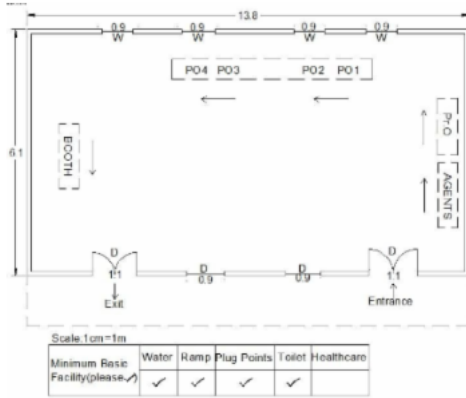

Google Map View

Polling Station Building Front View

Polling Station Front View

Cad View

Key MAP View

சட்டமன்றத் தொகுதியின் எண் மற்றும் பெயர் : 157-புவனகிரி பிரிவு எண் மற்றும் பெயர் 1-புவனகிரி (பே), வார்டு 12, பப்ளிக் ரோடு