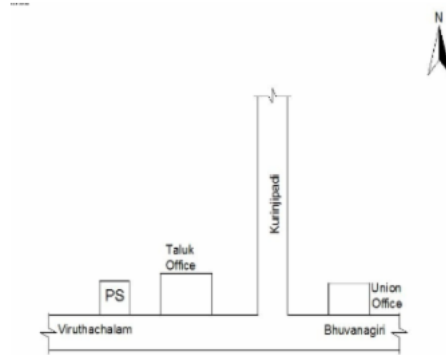

Google Map View

Polling Station Building Front View

Polling Station Front View

Cad View

Key MAP View

சட்டமன்றத் தொகுதியின் எண் மற்றும் பெயர் : 157-புவனகிரி பிரிவு எண் மற்றும் பெயர் 1-புவனகிரி (பே), வார்டு 12, பப்ளிக் ரோடு