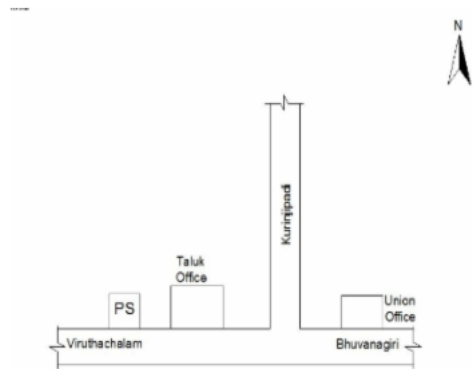

Google Map View

Polling Station Building Front View

Polling Station Front View

Cad View

Key MAP View

1 பெயர் : தனவள்ளி கணவர் பெயர்: ஆனந்தகுமார் வீட்டு எண் : 0 வயது : 35 பாலினம் : பெண் Photo is available	SYK2018695	2 பெயர் : பிரசன்னகுமார் தந்தையின் பெயர்: சின்னையன் வீட்டு எண் : 0 வயது : 19 பாலினம் : ஆண் Photo is available	SYK2229045	3 பெயர் : வசந்தா - கணவர் பெயர்: வரதன் - வீட்டு எண் : 1 வயது : 68 பாலினம் : பெண் Photo is available	SYK0044198
4 பெயர் : சீத்தாராமன் - தந்தையின் பெயர்: முத்துராமன் - வீட்டு எண் : 1 வயது : 61 பாலினம் : ஆண் Photo is available	LBC2552198	5 பெயர் : தமிழ்செல்வி கணவர் பெயர்: வீராசாமி - வீட்டு எண் : 1 வயது : 59 பாலினம் : பெண் Photo is available	LBC2034114	6 பெயர் : சமதி - கணவர் பெயர்: சீத்தாராமன் - வீட்டு எண் : 1 வயது : 52 பாலினம் : பெண் Photo is available	LBC2552420
7 பெயர் : முருகன் - தந்தையின் பெயர்: வரதன் - வீட்டு எண் : 1 வயது : 51 பாலினம் : ஆண் Photo is available	SYK0044180	8 பெயர் : மகா லட்சுமி - கணவர் பெயர்: முருகன் - வீட்டு எண் : 1 வயது : 41 பாலினம் : பெண் Photo is available	SYK0601351	9 பெயர் : மனோஜ்குமார் - தந்தையின் பெயர்: சீத்தாராமன் - வீட்டு எண் : 1 வயது : 27 பாலினம் : ஆண் Photo is available	SYK0908327
10 பெயர் : விஜி - தந்தையின் பெயர்: கணேசன் - வீட்டு எண் : 1-84A வயது : 42 பாலினம் : பெண் Photo is available	SYK0311928	11 பெயர் : தமிழரசி - கணவர் பெயர்: ஆறுமுகம் - வீட்டு எண் : 1/92 வயது : 65 பாலினம் : பெண் Photo is available	LBC1551548	12 பெயர் : சேட்டு - தந்தையின் பெயர்: வீரப்பன் - வீட்டு எண் : 1E வயது : 56 பாலினம் : ஆண் Photo is available	SYK0160382
13 பெயர் : செல்வி - கணவர் பெயர்: சேட்டு - வீட்டு எண் : 1E வயது : 51 பாலினம் : பெண் Photo is available	SYK0160390	14 பெயர் : வினோத்குமார் - தந்தையின் பெயர்: பாலசுப்ரமணியன் - வீட்டு எண் : 1E வயது : 34 பாலினம் : ஆண் Photo is available	SYK0160333	15 பெயர் : கார்த்திகேயன் - தந்தையின் பெயர்: ஆறுமுகம் - வீட்டு எண் : 2 வயது : 54 பாலினம் : ஆண் Photo is available	SYK0044164
16 பெயர் : சமதி - கணவர் பெயர்: கார்த்திகேயன் - வீட்டு எண் : 2 வயது : 49 பாலினம் : பெண் Photo is available	SYK0160374	17 பெயர் : ராஜகோபால் - தந்தையின் பெயர்: ராமமூர்த்தி - வீட்டு எண் : 2 வயது : 48 பாலினம் : ஆண் Photo is available	LBC1283969	18 பெயர் : அரிகேசவன் - தந்தையின் பெயர்: விஜயரங்கன் - வீட்டு எண் : 2 வயது : 30 பாலினம் : ஆண் Photo is available	SYK0601450
19 பெயர் : ஆகாஷ் தந்தையின் பெயர்: கார்த்திகேயன் ஏ வீட்டு எண் : 2 வயது : 21 பாலினம் : ஆண் Photo is available	SYK2106961	20 பெயர் : பாஸ்கரன் - தந்தையின் பெயர்: ராமலிங்கம் - வீட்டு எண் : 2e-5-6 வயது : 43 பாலினம் : ஆண் Photo is available	SYK0821272	21 பெயர் : பாணு -- தந்தையின் பெயர்: பாஸ்கரன் - வீட்டு எண் : 2e-5-6 வயது : 38 பாலினம் : பெண் Photo is available	SYK0821264
22 பெயர் : இளங்கோவன் - தந்தையின் பெயர்: குப்புசாமி - வீட்டு எண் : 3 வயது : 66 பாலினம் : ஆண் Photo is available	SYK0093930	23 பெயர் : சுப்பிரமணியன் - தந்தையின் பெயர்: கலியபெருமாள் - வீட்டு எண் : 3 வயது : 65 பாலினம் : ஆண் Photo is available	LBC2037455	24 பெயர் : ராஜேஸ்வரி - கணவர் பெயர்: சுப்பிரமணியன் - வீட்டு எண் : 3 வயது : 63 பாலினம் : பெண் Photo is available	LBC2037471
25 பெயர் : சாந்தி - கணவர் பெயர்: இளங்கோவன் - வீட்டு எண் : 3 வயது : 56 பாலினம் : பெண் Photo is available	SYK0093963	26 பெயர் : முருகவேல் - தந்தையின் பெயர்: சுப்பிரமணியம் - வீட்டு எண் : 3 வயது : 40 பாலினம் : ஆண் Photo is available	LBC2037240	27 பெயர் : மோகன்ராஜா - தந்தையின் பெயர்: வெங்கடேசன் - வீட்டு எண் : 3 வயது : 38 பாலினம் : ஆண் Photo is available	SYK0242669
28 பெயர் : விஜயலட்சுமி - தந்தையின் பெயர்: இளங்கோவன் - வீட்டு எண் : 3 வயது : 37 பாலினம் : பெண் Photo is available	SYK0093955	29 பெயர் : வித்யா - தந்தையின் பெயர்: இளங்கோவன் - வீட்டு எண் : 3 வயது : 36 பாலினம் : பெண் Photo is available	SYK0093948	30 பெயர் : முபாரக் அலி - தந்தையின் பெயர்: ரஹமத்துல்லா - வீட்டு எண் : 3 வயது : 34 பாலினம் : ஆண் Photo is available	SYK0242263