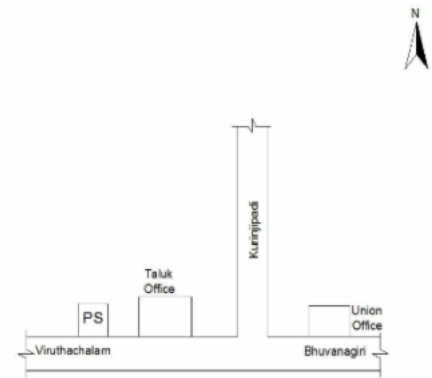

Google Map View

Polling Station Building Front View

Polling Station Front View

Cad View

Key MAP View

1 பெயர் : அன்புச்செல்வி - கணவர் பெயர்: அன்பழகன் - வீட்டு எண் : 1 வயது : 61 பாலினம் : பெண் Photo is available	SYK1530583	# 2 பெயர் : தினேஷ் ஏ தந்தையின் பெயர்: அன்பழகன் - வீட்டு எண் : 1 வயது : 43 பாலினம் : ஆண் Photo is available	LBC2481364	3 பெயர் : ரமேஷ் - தந்தையின் பெயர்: அன்பழகன் - வீட்டு எண் : 1-30 வயது : 40 பாலினம் : ஆண் Photo is available	SYK0044537
4 பெயர் : தையநாயகி - கணவர் பெயர்: அன்பழகன் - வீட்டு எண் : 1A வயது : 54 பாலினம் : பெண் Photo is available	SYK0242925	5 பெயர் : அன்பழகன் தந்தையின் பெயர்: முத்தையன் வீட்டு எண் : 1/ஏ வயது : 60 பாலினம் : ஆண் Photo is available	SYK2028488	6 பெயர் : அபீ கணவர் பெயர்: சுரேந்திரன் வீட்டு எண் : 1/ஏ வயது : 29 பாலினம் : பெண் Photo is available	SYK2034874
7 பெயர் : ஆனந்தன் தந்தையின் பெயர்: அன்பழகன் வீட்டு எண் : 1/ஏ வயது : 22 பாலினம் : ஆண் Photo is available	SYK2034718	8 பெயர் : வசந்தா - கணவர் பெயர்: சின்னராசு - வீட்டு எண் : 2 வயது : 75 பாலினம் : பெண் Photo is available	SYK1530625	9 பெயர் : இளவழகன் - தந்தையின் பெயர்: சின்னராசு - வீட்டு எண் : 2 வயது : 55 பாலினம் : ஆண் Photo is available	LBC1094259
10 பெயர் : இராஜேஸ்வரி - கணவர் பெயர்: இளவழகன் - வீட்டு எண் : 2 வயது : 46 பாலினம் : பெண் Photo is available	LBC1547199	11 பெயர் : சித்ரா - கணவர் பெயர்: நடராஜன் - வீட்டு எண் : 2-90 வயது : 55 பாலினம் : பெண் Photo is available	SYK0494096	12 பெயர் : பூநீவிவாஸ் தந்தையின் பெயர்: நடராஜன் வீட்டு எண் : 2/9 வயது : 25 பாலினம் : ஆண் Photo is available	SYK2052090
13 பெயர் : செல்வம் இதரர் பெயர்: நர்மதா வீட்டு எண் : 4 வயது : 52 பாலினம் : ஆண் Photo is available	SYK2020980	14 பெயர் : வசந்தி - கணவர் பெயர்: முருகேசன் - வீட்டு எண் : 4 வயது : 50 பாலினம் : பெண் Photo is available	LBC1550136	15 பெயர் : செ நர்மதா கணவர் பெயர்: செல்வம் - வீட்டு எண் : 4 வயது : 49 பாலினம் : பெண் Photo is available	SYK1530658
16 பெயர் : மாசேதுங் - தந்தையின் பெயர்: நெப்போலியன் - வீட்டு எண் : 4 வயது : 45 பாலினம் : ஆண் Photo is available	LBC1280122	17 பெயர் : கிருஷ்ணிகா தந்தையின் பெயர்: செல்வம் வீட்டு எண் : 4 வயது : 25 பாலினம் : பெண் Photo is available	SYK1858182	18 பெயர் : சித்ரா கணவர் பெயர்: கதிர்சேசன் வீட்டு எண் : 5 வயது : 56 பாலினம் : பெண் Photo is available	SYK2211829
19 பெயர் : வெங்கடேசன் - தந்தையின் பெயர்: ஆறுமுகம் - வீட்டு எண் : 5 வயது : 43 பாலினம் : ஆண் Photo is available	SYK0409466	20 பெயர் : அன்பரசி - கணவர் பெயர்: இராஜேந்திரன் - வீட்டு எண் : 5 வயது : 42 பாலினம் : பெண் Photo is available	SYK0409490	21 பெயர் : லதா - கணவர் பெயர்: இரவி - வீட்டு எண் : 5 வயது : 41 பாலினம் : பெண் Photo is available	SYK0409581
22 பெயர் : சுகன்யா - கணவர் பெயர்: வெங்கடேசன் - வீட்டு எண் : 5 வயது : 33 பாலினம் : பெண் Photo is available	SYK0409599	23 பெயர் : தினேஷ்குமார் தந்தையின் பெயர்: கலியமுர்த்தி வீட்டு எண் : 05 வயது : 23 பாலினம் : ஆண் Photo is available	SYK2034692	24 பெயர் : பாக்கியலட்சுமி - கணவர் பெயர்: திருவேங்கடம் - வீட்டு எண் : 5-33 வயது : 71 பாலினம் : பெண் Photo is available	SYK0343400
25 பெயர் : பூநீதர் - தந்தையின் பெயர்: திருவேங்கடம் - வீட்டு எண் : 5-33 வயது : 48 பாலினம் : ஆண் Photo is available	SYK0343392	26 பெயர் : ஆனந்தஜோதி கணவர் பெயர்: சம்மந்தம் வீட்டு எண் : 5/46 வயது : 32 பாலினம் : பெண் Photo is available	SYK2017069	27 பெயர் : ராஜேஸ்வரி - கணவர் பெயர்: சிவகுருநாதன் - வீட்டு எண் : 6 வயது : 66 பாலினம் : பெண் Photo is available	SYK1530666
28 பெயர் : பன்னீர்செல்வம் - தந்தையின் பெயர்: சிவகுருநாதன் - வீட்டு எண் : 6 வயது : 42 பாலினம் : ஆண் Photo is available	LBC1549112	29 பெயர் : ராஜசேகரன் - தந்தையின் பெயர்: சிவகுருநாதன் - வீட்டு எண் : 6 வயது : 36 பாலினம் : ஆண் Photo is available	SYK0044552	30 பெயர் : கனிமொழி - கணவர் பெயர்: பன்னீர்செல்வம் - வீட்டு எண் : 6 வயது : 32 பாலினம் : பெண் Photo is available	SYK0409656