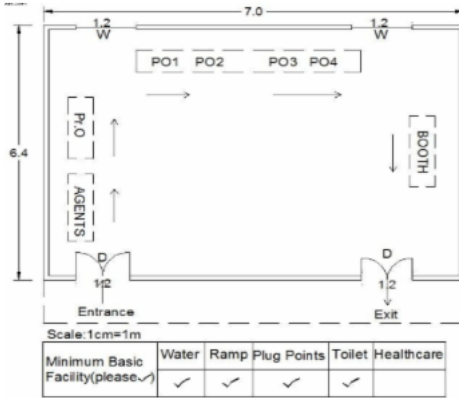

Google Map View

Polling Station Building Front View

Polling Station Front View

Cad View

Key MAP View

1 பெயர் : அன்புச்செல்வி - கணவர் பெயர்: அன்பழகன் - வீட்டு எண் : 1 வயது : 61 பாலினம் : பெண் Photo is available	SYK1530583	# 2 பெயர் : தினேஷ் ஏ தந்தையின் பெயர்: அன்பழகன் - வீட்டு எண் : 1 வயது : 43 பாலினம் : ஆண் Photo is available	LBC2481364	3 பெயர் : ரமேஷ் - தந்தையின் பெயர்: அன்பழகன் - வீட்டு எண் : 1-30 வயது : 40 பாலினம் : ஆண் Photo is available	SYK0044537
4 பெயர் : தையநாயகி - கணவர் பெயர்: அன்பழகன் - வீட்டு எண் : 1A வயது : 54 பாலினம் : பெண் Photo is available	SYK0242925	5 பெயர் : அன்பழகன் தந்தையின் பெயர்: முத்தையன் வீட்டு எண் : 1/ஏ வயது : 60 பாலினம் : ஆண் Photo is available	SYK2028488	6 பெயர் : அபீ கணவர் பெயர்: சுரேந்திரன் வீட்டு எண் : 1/ஏ வயது : 29 பாலினம் : பெண் Photo is available	SYK2034874
7 பெயர் : ஆனந்தன் தந்தையின் பெயர்: அன்பழகன் வீட்டு எண் : 1/ஏ வயது : 22 பாலினம் : ஆண் Photo is available	SYK2034718	8 பெயர் : வசந்தா - கணவர் பெயர்: சின்னராசு - வீட்டு எண் : 2 வயது : 75 பாலினம் : பெண் Photo is available	SYK1530625	9 பெயர் : இளவழகன் - தந்தையின் பெயர்: சின்னராசு - வீட்டு எண் : 2 வயது : 55 பாலினம் : ஆண் Photo is available	LBC1094259
10 பெயர் : இராஜேஸ்வரி - கணவர் பெயர்: இளவழகன் - வீட்டு எண் : 2 வயது : 46 பாலினம் : பெண் Photo is available	LBC1547199	11 பெயர் : சித்ரா - கணவர் பெயர்: நடராஜன் - வீட்டு எண் : 2-90 வயது : 55 பாலினம் : பெண் Photo is available	SYK0494096	12 பெயர் : பூநீவிவாஸ் தந்தையின் பெயர்: நடராஜன் வீட்டு எண் : 2/9 வயது : 25 பாலினம் : ஆண் Photo is available	SYK2052090
13 பெயர் : செல்வம் இதரர் பெயர்: நர்மதா வீட்டு எண் : 4 வயது : 52 பாலினம் : ஆண் Photo is available	SYK2020980	14 பெயர் : வசந்தி - கணவர் பெயர்: முருகேசன் - வீட்டு எண் : 4 வயது : 50 பாலினம் : பெண் Photo is available	LBC1550136	15 பெயர் : செ நர்மதா கணவர் பெயர்: செல்வம் - வீட்டு எண் : 4 வயது : 49 பாலினம் : பெண் Photo is available	SYK1530658
16 பெயர் : மாசேதுங் - தந்தையின் பெயர்: நெப்போலியன் - வீட்டு எண் : 4 வயது : 45 பாலினம் : ஆண் Photo is available	LBC1280122	17 பெயர் : கிருஷ்ணிகா தந்தையின் பெயர்: செல்வம் வீட்டு எண் : 4 வயது : 25 பாலினம் : பெண் Photo is available	SYK1858182	18 பெயர் : சித்ரா கணவர் பெயர்: கதிர்சேசன் வீட்டு எண் : 5 வயது : 56 பாலினம் : பெண் Photo is available	SYK2211829
19 பெயர் : வெங்கடேசன் - தந்தையின் பெயர்: ஆறுமுகம் - வீட்டு எண் : 5 வயது : 43 பாலினம் : ஆண் Photo is available	SYK0409466	20 பெயர் : அன்பரசி - கணவர் பெயர்: இராஜேந்திரன் - வீட்டு எண் : 5 வயது : 42 பாலினம் : பெண் Photo is available	SYK0409490	21 பெயர் : லதா - கணவர் பெயர்: இரவி - வீட்டு எண் : 5 வயது : 41 பாலினம் : பெண் Photo is available	SYK0409581
22 பெயர் : சுகன்யா - கணவர் பெயர்: வெங்கடேசன் - வீட்டு எண் : 5 வயது : 33 பாலினம் : பெண் Photo is available	SYK0409599	23 பெயர் : தினேஷ்குமார் தந்தையின் பெயர்: கலியமுர்த்தி வீட்டு எண் : 05 வயது : 23 பாலினம் : ஆண் Photo is available	SYK2034692	24 பெயர் : பாக்கியலட்சுமி - கணவர் பெயர்: திருவேங்கடம் - வீட்டு எண் : 5-33 வயது : 71 பாலினம் : பெண் Photo is available	SYK0343400
25 பெயர் : பூநீதர் - தந்தையின் பெயர்: திருவேங்கடம் - வீட்டு எண் : 5-33 வயது : 48 பாலினம் : ஆண் Photo is available	SYK0343392	26 பெயர் : ஆனந்தஜோதி கணவர் பெயர்: சம்மந்தம் வீட்டு எண் : 5/46 வயது : 32 பாலினம் : பெண் Photo is available	SYK2017069	27 பெயர் : ராஜேஸ்வரி - கணவர் பெயர்: சிவகுருநாதன் - வீட்டு எண் : 6 வயது : 66 பாலினம் : பெண் Photo is available	SYK1530666
28 பெயர் : பன்னீர்செல்வம் - தந்தையின் பெயர்: சிவகுருநாதன் - வீட்டு எண் : 6 வயது : 42 பாலினம் : ஆண் Photo is available	LBC1549112	29 பெயர் : ராஜசேகரன் - தந்தையின் பெயர்: சிவகுருநாதன் - வீட்டு எண் : 6 வயது : 36 பாலினம் : ஆண் Photo is available	SYK0044552	30 பெயர் : கனிமொழி - கணவர் பெயர்: பன்னீர்செல்வம் - வீட்டு எண் : 6 வயது : 32 பாலினம் : பெண் Photo is available	SYK0409656