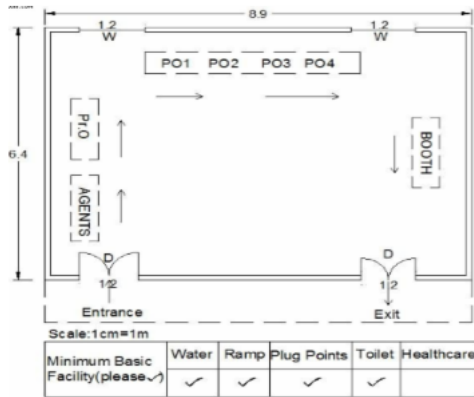

Google Map View

Polling Station Building Front View

Polling Station Front View

Cad View

Key MAP View

1 பெயர் : அம்சவல்லி - கணவர் பெயர்: சிவானந்தம் - வீட்டு எண் : 1 வயது : 57 பாலினம் : பெண் Photo is available	2 பெயர் : மோகன் - தந்தையின் பெயர்: பரமசிவம் - வீட்டு எண் : 1 வயது : 51 பாலினம் : ஆண் Photo is available	3 பெயர் : வசந்தி கணவர் பெயர்: கொளங்கியப்பன் வீட்டு எண் : 1 வயது : 44 பாலினம் : பெண் Photo is available
4 பெயர் : லெனின் - தந்தையின் பெயர்: ஜீவானந்தம் - வீட்டு எண் : 1 வயது : 39 பாலினம் : ஆண் Photo is available	5 பெயர் : ஸ்டாலின் - தந்தையின் பெயர்: ஜீவானந்தம் - வீட்டு எண் : 1 வயது : 37 பாலினம் : ஆண் Photo is available	6 பெயர் : கலைச்செல்வி கணவர் பெயர்: லெனின் வீட்டு எண் : 01 வயது : 27 பாலினம் : பெண் Photo is available
7 பெயர் : பக்தசிங் தந்தையின் பெயர்: ராஜி வீட்டு எண் : 1/7 வயது : 33 பாலினம் : ஆண் Photo is available	8 பெயர் : ஜோதிபாசு - தந்தையின் பெயர்: பரமசிவம் - வீட்டு எண் : 2 வயது : 54 பாலினம் : ஆண் Photo is available	9 பெயர் : சாந்தா - கணவர் பெயர்: ஜோதிபாசு - வீட்டு எண் : 2 வயது : 49 பாலினம் : பெண் Photo is available
10 பெயர் : சீத்தாராமன். ஜீ தந்தையின் பெயர்: ஜீவா வீட்டு எண் : 2 வயது : 23 பாலினம் : ஆண் Photo is available	11 பெயர் : சின்ராஜ் தந்தையின் பெயர்: கிருஷ்ணன் வீட்டு எண் : 2/13 வயது : 25 பாலினம் : ஆண் Photo is available	12 பெயர் : வெங்கட்ரமணன் - தந்தையின் பெயர்: சம்பத் - வீட்டு எண் : 3 வயது : 48 பாலினம் : ஆண் Photo is available
13 பெயர் : ரேணுகா கணவர் பெயர்: வெங்கடேசன் வீட்டு எண் : 3ஏ/1 வயது : 27 பாலினம் : பெண் Photo is available	14 பெயர் : சசிகலா கணவர் பெயர்: வெங்கட்ரமணன் வீட்டு எண் : 4 வயது : 29 பாலினம் : பெண் Photo is available	15 பெயர் : சக்குபாய் - கணவர் பெயர்: ஜெயராமன் - வீட்டு எண் : 5 வயது : 74 பாலினம் : பெண் Photo is available
16 பெயர் : அம்பிகா - கணவர் பெயர்: ஜெயராமன் - வீட்டு எண் : 5 வயது : 58 பாலினம் : பெண் Photo is available	17 பெயர் : தீனதயாளன் - தந்தையின் பெயர்: ஜெயராமபிள்ளை - வீட்டு எண் : 5 வயது : 40 பாலினம் : ஆண் Photo is available	18 பெயர் : ஆனந்தன் - தந்தையின் பெயர்: இராமலிங்கம் - வீட்டு எண் : 5 வயது : 30 பாலினம் : ஆண் Photo is available
19 பெயர் : வினோதினி கணவர் பெயர்: தீனதயாளன் வீட்டு எண் : 5 வயது : 30 பாலினம் : பெண் Photo is available	20 பெயர் : முத்துபாண்டியன் தந்தையின் பெயர்: ராமலிங்கம் வீட்டு எண் : 5 வயது : 26 பாலினம் : ஆண் Photo is available	21 பெயர் : நடராஜன் - தந்தையின் பெயர்: கொளஞ்சிநாதன் - வீட்டு எண் : 6 வயது : 35 பாலினம் : ஆண் Photo is available
22 பெயர் : சதீஷ் - தந்தையின் பெயர்: கொளஞ்சிநாதன் - வீட்டு எண் : 6 வயது : 31 பாலினம் : ஆண் Photo is available	23 பெயர் : அழஹர்நேசன் தந்தையின் பெயர்: சரவணன் வீட்டு எண் : 6/22 வயது : 24 பாலினம் : ஆண் Photo is available	24 பெயர் : சிவனேசன் தந்தையின் பெயர்: சரவணன் வீட்டு எண் : 6/22 வயது : 23 பாலினம் : ஆண் Photo is available
25 பெயர் : விஜயராகவன் - தந்தையின் பெயர்: கொளஞ்சிநாதன் - வீட்டு எண் : 6B வயது : 32 பாலினம் : ஆண் Photo is available	26 பெயர் : கற்பகம் - கணவர் பெயர்: செந்தில்நாதன் - வீட்டு எண் : 6D வயது : 30 பாலினம் : பெண் Photo is available	27 பெயர் : பன்னீர்செல்வம் - தந்தையின் பெயர்: சின்னகுஞ்சு - வீட்டு எண் : 7 வயது : 61 பாலினம் : ஆண் Photo is available
28 பெயர் : ஜோதிலட்சுமி - கணவர் பெயர்: தவேந்திரன் - வீட்டு எண் : 7 வயது : 37 பாலினம் : பெண் Photo is available	29 பெயர் : கவிபாரதி - தந்தையின் பெயர்: பன்னீர்செல்வம் - வீட்டு எண் : 7 வயது : 30 பாலினம் : பெண் Photo is available	30 பெயர் : சந்திரா - கணவர் பெயர்: சிங்காரவேல் - வீட்டு எண் : 8 வயது : 76 பாலினம் : பெண் Photo is available