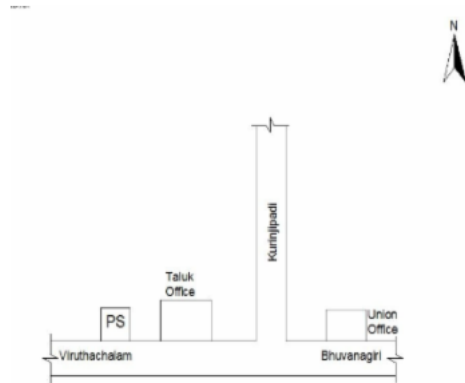

Google Map View

Polling Station Building Front View

Polling Station Front View

Cad View

Key MAP View

1 பெயர் : அம்சவல்லி - கணவர் பெயர்: சிவானந்தம் - வீட்டு எண் : 1 வயது : 57 பாலினம் : பெண் Photo is available	2 பெயர் : மோகன் - தந்தையின் பெயர்: பரமசிவம் - வீட்டு எண் : 1 வயது : 51 பாலினம் : ஆண் Photo is available	3 பெயர் : வசந்தி கணவர் பெயர்: கொளங்கியப்பன் வீட்டு எண் : 1 வயது : 44 பாலினம் : பெண் Photo is available
4 பெயர் : லெனின் - தந்தையின் பெயர்: ஜீவானந்தம் - வீட்டு எண் : 1 வயது : 39 பாலினம் : ஆண் Photo is available	5 பெயர் : ஸ்டாலின் - தந்தையின் பெயர்: ஜீவானந்தம் - வீட்டு எண் : 1 வயது : 37 பாலினம் : ஆண் Photo is available	6 பெயர் : கலைச்செல்வி கணவர் பெயர்: லெனின் வீட்டு எண் : 01 வயது : 27 பாலினம் : பெண் Photo is available
7 பெயர் : பக்தசிங் தந்தையின் பெயர்: ராஜி வீட்டு எண் : 1/7 வயது : 33 பாலினம் : ஆண் Photo is available	8 பெயர் : ஜோதிபாசு - தந்தையின் பெயர்: பரமசிவம் - வீட்டு எண் : 2 வயது : 54 பாலினம் : ஆண் Photo is available	9 பெயர் : சாந்தா - கணவர் பெயர்: ஜோதிபாசு - வீட்டு எண் : 2 வயது : 49 பாலினம் : பெண் Photo is available
10 பெயர் : சீத்தாராமன். ஜீ தந்தையின் பெயர்: ஜீவா வீட்டு எண் : 2 வயது : 23 பாலினம் : ஆண் Photo is available	11 பெயர் : சின்ராஜ் தந்தையின் பெயர்: கிருஷ்ணன் வீட்டு எண் : 2/13 வயது : 25 பாலினம் : ஆண் Photo is available	12 பெயர் : வெங்கட்ரமணன் - தந்தையின் பெயர்: சம்பத் - வீட்டு எண் : 3 வயது : 48 பாலினம் : ஆண் Photo is available
13 பெயர் : ரேணுகா கணவர் பெயர்: வெங்கடேசன் வீட்டு எண் : 3ஏ/1 வயது : 27 பாலினம் : பெண் Photo is available	14 பெயர் : சசிகலா கணவர் பெயர்: வெங்கட்ரமணன் வீட்டு எண் : 4 வயது : 29 பாலினம் : பெண் Photo is available	15 பெயர் : சக்குபாய் - கணவர் பெயர்: ஜெயராமன் - வீட்டு எண் : 5 வயது : 74 பாலினம் : பெண் Photo is available
16 பெயர் : அம்பிகா - கணவர் பெயர்: ஜெயராமன் - வீட்டு எண் : 5 வயது : 58 பாலினம் : பெண் Photo is available	17 பெயர் : தீனதயாளன் - தந்தையின் பெயர்: ஜெயராமபிள்ளை - வீட்டு எண் : 5 வயது : 40 பாலினம் : ஆண் Photo is available	18 பெயர் : ஆனந்தன் - தந்தையின் பெயர்: இராமலிங்கம் - வீட்டு எண் : 5 வயது : 30 பாலினம் : ஆண் Photo is available
19 பெயர் : வினோதினி கணவர் பெயர்: தீனதயாளன் வீட்டு எண் : 5 வயது : 30 பாலினம் : பெண் Photo is available	20 பெயர் : முத்துபாண்டியன் தந்தையின் பெயர்: ராமலிங்கம் வீட்டு எண் : 5 வயது : 26 பாலினம் : ஆண் Photo is available	21 பெயர் : நடராஜன் - தந்தையின் பெயர்: கொளஞ்சிநாதன் - வீட்டு எண் : 6 வயது : 35 பாலினம் : ஆண் Photo is available
22 பெயர் : சதீஷ் - தந்தையின் பெயர்: கொளஞ்சிநாதன் - வீட்டு எண் : 6 வயது : 31 பாலினம் : ஆண் Photo is available	23 பெயர் : அழஹர்நேசன் தந்தையின் பெயர்: சரவணன் வீட்டு எண் : 6/22 வயது : 24 பாலினம் : ஆண் Photo is available	24 பெயர் : சிவனேசன் தந்தையின் பெயர்: சரவணன் வீட்டு எண் : 6/22 வயது : 23 பாலினம் : ஆண் Photo is available
25 பெயர் : விஜயராகவன் - தந்தையின் பெயர்: கொளஞ்சிநாதன் - வீட்டு எண் : 6B வயது : 32 பாலினம் : ஆண் Photo is available	26 பெயர் : கற்பகம் - கணவர் பெயர்: செந்தில்நாதன் - வீட்டு எண் : 6D வயது : 30 பாலினம் : பெண் Photo is available	27 பெயர் : பன்னீர்செல்வம் - தந்தையின் பெயர்: சின்னகுஞ்சு - வீட்டு எண் : 7 வயது : 61 பாலினம் : ஆண் Photo is available
28 பெயர் : ஜோதிலட்சுமி - கணவர் பெயர்: தவேந்திரன் - வீட்டு எண் : 7 வயது : 37 பாலினம் : பெண் Photo is available	29 பெயர் : கவிபாரதி - தந்தையின் பெயர்: பன்னீர்செல்வம் - வீட்டு எண் : 7 வயது : 30 பாலினம் : பெண் Photo is available	30 பெயர் : சந்திரா - கணவர் பெயர்: சிங்காரவேல் - வீட்டு எண் : 8 வயது : 76 பாலினம் : பெண் Photo is available