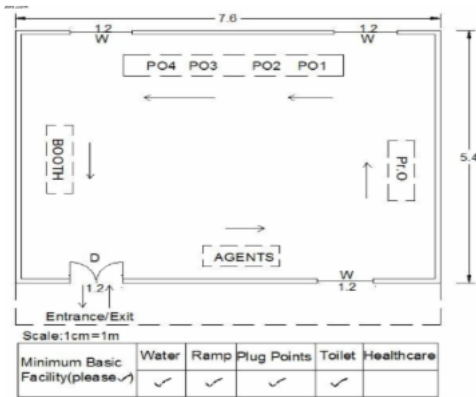

Google Map View

Polling Station Building Front View

Polling Station Front View

Cad View

Key MAP View

1 பெயர் : சித்ரா - கணவர் பெயர்: துரை - வீட்டு எண் : 01 வயது : 50 பாலினம் : பெண் Photo is available	SYK1121904	2 பெயர் : அமலா கணவர் பெயர்: சங்கர் வீட்டு எண் : 1 வயது : 38 பாலினம் : பெண் Photo is available	SYK0956029	3 பெயர் : மதுமிதா ஏம் தந்தையின் பெயர்: மனோகரன் - வீட்டு எண் : 1 வயது : 24 பாலினம் : பெண் Photo is available	SYK1991884
4 பெயர் : சங்கவி தந்தையின் பெயர்: வாசுதேவன் வீட்டு எண் : 1 வயது : 23 பாலினம் : பெண் Photo is available	SYK1914837	5 பெயர் : அனிதா - தந்தையின் பெயர்: ஜோதி - வீட்டு எண் : 1A வயது : 33 பாலினம் : பெண் Photo is available	SYK0657809	6 பெயர் : முத்தமிழ்செல்வம் - தந்தையின் பெயர்: சுப்பரமணியன் - வீட்டு எண் : 1E வயது : 54 பாலினம் : ஆண் Photo is available	SYK0343822
7 பெயர் : பிரவீண் தந்தையின் பெயர்: இளையராஜா வீட்டு எண் : 2 வயது : 25 பாலினம் : ஆண் Photo is available	SYK1025741	8 பெயர் : கஜேந்திரன் - தந்தையின் பெயர்: குப்புசாமி - வீட்டு எண் : 3 வயது : 54 பாலினம் : ஆண் Photo is available	SYK1552637	9 பெயர் : லைலா - தந்தையின் பெயர்: கஜேந்திரன் - வீட்டு எண் : 3 வயது : 51 பாலினம் : பெண் Photo is available	SYK1552645
10 பெயர் : வாசு - தந்தையின் பெயர்: சாலமன் - வீட்டு எண் : 3G வயது : 27 பாலினம் : ஆண் Photo is available	SYK0908798	11 பெயர் : தவப்பிரியா - தந்தையின் பெயர்: தம்பியாபில்லை - வீட்டு எண் : 4 வயது : 30 பாலினம் : பெண் Photo is available	SYK0603043	12 பெயர் : சூதா கணவர் பெயர்: ராஜி வீட்டு எண் : 6 வயது : 35 பாலினம் : பெண் Photo is available	SYK1865518
13 பெயர் : கௌசல்யா தந்தையின் பெயர்: கருணாநிதி வீட்டு எண் : 6/15 வயது : 24 பாலினம் : பெண் Photo is available	SYK1914894	14 பெயர் : ஜீவன் தந்தையின் பெயர்: வெள்ளிவேல் வீட்டு எண் : 6/132 வயது : 23 பாலினம் : ஆண் Photo is available	SYK1911320	15 பெயர் : முரளி வீ தந்தையின் பெயர்: வெள்ளைச்சாமி வீ வீட்டு எண் : 6/ஓக வயது : 22 பாலினம் : ஆண் Photo is available	SYK1991959
16 பெயர் : கௌதமன் தந்தையின் பெயர்: வெள்ளைச்சாமி வீட்டு எண் : 6 வயது : 25 பாலினம் : ஆண் Photo is available	SYK1910215	17 பெயர் : பிரவீண்ராஜ் தந்தையின் பெயர்: சுந்தரராஜன் வீட்டு எண் : 7 வயது : 23 பாலினம் : ஆண் Photo is available	SYK1912856	18 பெயர் : மாயவன் - தந்தையின் பெயர்: சின்னதம்பி - வீட்டு எண் : 8 வயது : 79 பாலினம் : ஆண் Photo is available	LBC1934140
19 பெயர் : கவிதா கணவர் பெயர்: ஜெயராமன் வீட்டு எண் : 8 வயது : 36 பாலினம் : பெண் Photo is available	SYK1033232	20 பெயர் : தீபா - கணவர் பெயர்: பழனிவேல் - வீட்டு எண் : 8-1A வயது : 41 பாலினம் : பெண் Photo is available	SYK0411033	21 பெயர் : விஷ்வா ப தந்தையின் பெயர்: பழனிவேல் வீட்டு எண் : 8/1ஏ வயது : 21 பாலினம் : ஆண் Photo is available	SYK2237675
22 பெயர் : திவ்யா ப தந்தையின் பெயர்: பழனிவேல் வீட்டு எண் : 8/1ஏ வயது : 19 பாலினம் : பெண் Photo is available	SYK2237667	23 பெயர் : ராமையன் - தந்தையின் பெயர்: ரத்தினசாமி - வீட்டு எண் : 9 வயது : 69 பாலினம் : ஆண் Photo is available	SYK1552652	24 பெயர் : தமிழரசி - கணவர் பெயர்: ராமையன் - வீட்டு எண் : 9 வயது : 60 பாலினம் : பெண் Photo is available	SYK1552660
25 பெயர் : அன்பரசன் - தந்தையின் பெயர்: ராமையன் - வீட்டு எண் : 9 வயது : 44 பாலினம் : ஆண் Photo is available	LBC1324862	26 பெயர் : கலைவாணி - கணவர் பெயர்: கமலக்கண்ணன் - வீட்டு எண் : 9 வயது : 40 பாலினம் : பெண் Photo is available	LBC1547892	27 பெயர் : பரமேஸ்வரி - தந்தையின் பெயர்: மாயவன் - வீட்டு எண் : 9 வயது : 35 பாலினம் : பெண் Photo is available	SYK0411074
28 பெயர் : மணிகண்ணன் - தந்தையின் பெயர்: விஜயன் - வீட்டு எண் : 9 வயது : 35 பாலினம் : ஆண் Photo is available	SYK0411157	# 29 பெயர் : மதியழகன் மாயவன் தந்தையின் பெயர்: மாயவன் - வீட்டு எண் : 9 வயது : 33 பாலினம் : ஆண் Photo is available	SYK0411066	30 பெயர் : மாரியம்மன் - கணவர் பெயர்: மணிகண்டன் - வீட்டு எண் : 9 வயது : 31 பாலினம் : பெண் Photo is available	SYK0821959