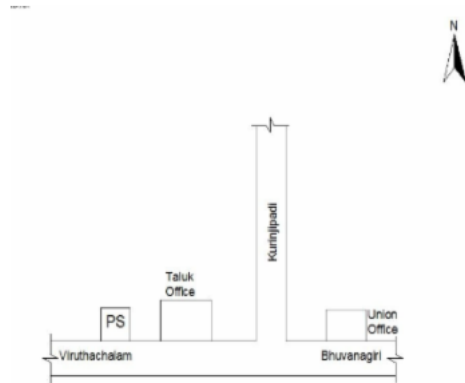

Google Map View

Polling Station Building Front View

Polling Station Front View

Cad View

Key MAP View

1 பெயர் : சித்ரா - கணவர் பெயர்: துரை - வீட்டு எண் : 01 வயது : 50 பாலினம் : பெண் Photo is available	SYK1121904	2 பெயர் : அமலா கணவர் பெயர்: சங்கர் வீட்டு எண் : 1 வயது : 38 பாலினம் : பெண் Photo is available	SYK0956029	3 பெயர் : மதுமிதா ஏம் தந்தையின் பெயர்: மனோகரன் - வீட்டு எண் : 1 வயது : 24 பாலினம் : பெண் Photo is available	SYK1991884
4 பெயர் : சங்கவி தந்தையின் பெயர்: வாசுதேவன் வீட்டு எண் : 1 வயது : 23 பாலினம் : பெண் Photo is available	SYK1914837	5 பெயர் : அனிதா - தந்தையின் பெயர்: ஜோதி - வீட்டு எண் : 1A வயது : 33 பாலினம் : பெண் Photo is available	SYK0657809	6 பெயர் : முத்தமிழ்செல்வம் - தந்தையின் பெயர்: சுப்பரமணியன் - வீட்டு எண் : 1E வயது : 54 பாலினம் : ஆண் Photo is available	SYK0343822
7 பெயர் : பிரவீண் தந்தையின் பெயர்: இளையராஜா வீட்டு எண் : 2 வயது : 25 பாலினம் : ஆண் Photo is available	SYK1025741	8 பெயர் : கஜேந்திரன் - தந்தையின் பெயர்: குப்புசாமி - வீட்டு எண் : 3 வயது : 54 பாலினம் : ஆண் Photo is available	SYK1552637	9 பெயர் : லைலா - தந்தையின் பெயர்: கஜேந்திரன் - வீட்டு எண் : 3 வயது : 51 பாலினம் : பெண் Photo is available	SYK1552645
10 பெயர் : வாசு - தந்தையின் பெயர்: சாலமன் - வீட்டு எண் : 3G வயது : 27 பாலினம் : ஆண் Photo is available	SYK0908798	11 பெயர் : தவப்பிரியா - தந்தையின் பெயர்: தம்பியாபில்லை - வீட்டு எண் : 4 வயது : 30 பாலினம் : பெண் Photo is available	SYK0603043	12 பெயர் : சூதா கணவர் பெயர்: ராஜி வீட்டு எண் : 6 வயது : 35 பாலினம் : பெண் Photo is available	SYK1865518
13 பெயர் : கௌசல்யா தந்தையின் பெயர்: கருணாநிதி வீட்டு எண் : 6/15 வயது : 24 பாலினம் : பெண் Photo is available	SYK1914894	14 பெயர் : ஜீவன் தந்தையின் பெயர்: வெள்ளிவேல் வீட்டு எண் : 6/132 வயது : 23 பாலினம் : ஆண் Photo is available	SYK1911320	15 பெயர் : முரளி வீ தந்தையின் பெயர்: வெள்ளைச்சாமி வீ வீட்டு எண் : 6/ஓக வயது : 22 பாலினம் : ஆண் Photo is available	SYK1991959
16 பெயர் : கௌதமன் தந்தையின் பெயர்: வெள்ளைச்சாமி வீட்டு எண் : 6 வயது : 25 பாலினம் : ஆண் Photo is available	SYK1910215	17 பெயர் : பிரவீண்ராஜ் தந்தையின் பெயர்: சுந்தரராஜன் வீட்டு எண் : 7 வயது : 23 பாலினம் : ஆண் Photo is available	SYK1912856	18 பெயர் : மாயவன் - தந்தையின் பெயர்: சின்னதம்பி - வீட்டு எண் : 8 வயது : 79 பாலினம் : ஆண் Photo is available	LBC1934140
19 பெயர் : கவிதா கணவர் பெயர்: ஜெயராமன் வீட்டு எண் : 8 வயது : 36 பாலினம் : பெண் Photo is available	SYK1033232	20 பெயர் : தீபா - கணவர் பெயர்: பழனிவேல் - வீட்டு எண் : 8-1A வயது : 41 பாலினம் : பெண் Photo is available	SYK0411033	21 பெயர் : விஷ்வா ப தந்தையின் பெயர்: பழனிவேல் வீட்டு எண் : 8/1ஏ வயது : 21 பாலினம் : ஆண் Photo is available	SYK2237675
22 பெயர் : திவ்யா ப தந்தையின் பெயர்: பழனிவேல் வீட்டு எண் : 8/1ஏ வயது : 19 பாலினம் : பெண் Photo is available	SYK2237667	23 பெயர் : ராமையன் - தந்தையின் பெயர்: ரத்தினசாமி - வீட்டு எண் : 9 வயது : 69 பாலினம் : ஆண் Photo is available	SYK1552652	24 பெயர் : தமிழரசி - கணவர் பெயர்: ராமையன் - வீட்டு எண் : 9 வயது : 60 பாலினம் : பெண் Photo is available	SYK1552660
25 பெயர் : அன்பரசன் - தந்தையின் பெயர்: ராமையன் - வீட்டு எண் : 9 வயது : 44 பாலினம் : ஆண் Photo is available	LBC1324862	26 பெயர் : கலைவாணி - கணவர் பெயர்: கமலக்கண்ணன் - வீட்டு எண் : 9 வயது : 40 பாலினம் : பெண் Photo is available	LBC1547892	27 பெயர் : பரமேஸ்வரி - தந்தையின் பெயர்: மாயவன் - வீட்டு எண் : 9 வயது : 35 பாலினம் : பெண் Photo is available	SYK0411074
28 பெயர் : மணிகண்ணன் - தந்தையின் பெயர்: விஜயன் - வீட்டு எண் : 9 வயது : 35 பாலினம் : ஆண் Photo is available	SYK0411157	# 29 பெயர் : மதியழகன் மாயவன் தந்தையின் பெயர்: மாயவன் - வீட்டு எண் : 9 வயது : 33 பாலினம் : ஆண் Photo is available	SYK0411066	30 பெயர் : மாரியம்மன் - கணவர் பெயர்: மணிகண்டன் - வீட்டு எண் : 9 வயது : 31 பாலினம் : பெண் Photo is available	SYK0821959