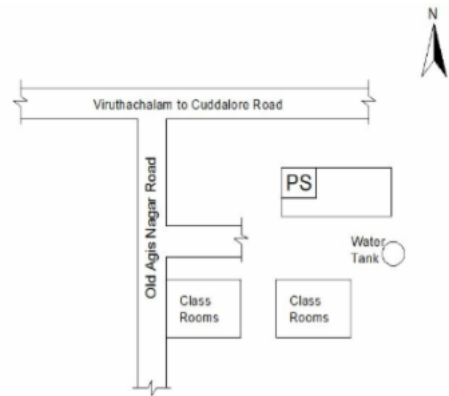

Key MAP View