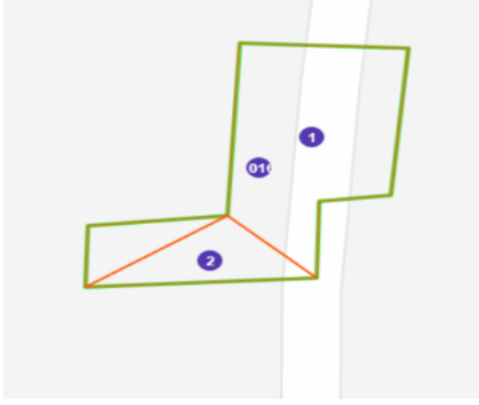

2. பாகத்தின் விவரங்கள் மற்றும் வாக்குச்சாவடிக்கான பரப்பளவு

இந்த பாகத்தில், பாகத்தின் கீழ் வரும் பிரிவின் எண் மற்றும் பெயர்																			
1-ஊ. மங்கலம் (வ.கி) மற்றும் (ஊ), சமுட்டிகுப்பம் 2-ஊ. மங்கலம் (வ.கி) மற்றும் (ஊ), எலுமிச்சை நடுகுப்பம்	<table style="width: 100%; border-collapse: collapse;"> <tr> <td style="width: 60%;">முக்கிய நகரம்/கிராமம்</td> <td style="width: 40%;">: ஊ.மங்கலம்</td> </tr> <tr> <td>வார்டு</td> <td>:</td> </tr> <tr> <td>அஞ்சல் அலுவலகம்</td> <td>: முதனை</td> </tr> <tr> <td>காவல் நிலையம்</td> <td>: ஊமங்கலம்</td> </tr> <tr> <td>பஞ்சாயத்து</td> <td>: ஊமங்கலம்</td> </tr> <tr> <td>வட்டம்</td> <td>: விருத்தாசலம்</td> </tr> <tr> <td>கோட்டம்</td> <td>: விருத்தாசலம்</td> </tr> <tr> <td>மாவட்டம்</td> <td>: கடலூர்</td> </tr> <tr> <td>அஞ்சல் குறியீட்டு எண்</td> <td>: 607804</td> </tr> </table>	முக்கிய நகரம்/கிராமம்	: ஊ.மங்கலம்	வார்டு	:	அஞ்சல் அலுவலகம்	: முதனை	காவல் நிலையம்	: ஊமங்கலம்	பஞ்சாயத்து	: ஊமங்கலம்	வட்டம்	: விருத்தாசலம்	கோட்டம்	: விருத்தாசலம்	மாவட்டம்	: கடலூர்	அஞ்சல் குறியீட்டு எண்	: 607804
முக்கிய நகரம்/கிராமம்	: ஊ.மங்கலம்																		
வார்டு	:																		
அஞ்சல் அலுவலகம்	: முதனை																		
காவல் நிலையம்	: ஊமங்கலம்																		
பஞ்சாயத்து	: ஊமங்கலம்																		
வட்டம்	: விருத்தாசலம்																		
கோட்டம்	: விருத்தாசலம்																		
மாவட்டம்	: கடலூர்																		
அஞ்சல் குறியீட்டு எண்	: 607804																		

3. வாக்குச் சாவடியின் விவரங்கள்

வாக்குச் சாவடியின் எண் மற்றும் பெயர் : 19 - ஆதி திராவிடர் நல உயர்நிலைபள்ளி ,கிழக்கு பார்த்த மைய பகுதி,ஊ.மங்கலம் - 607804 வாக்குச் சாவடியின் முகவரி : ஆதி திராவிடர் நல உயர்நிலைபள்ளி, ஊ.மங்கலம் - 607804	வாக்குச் சாவடியின் வகைப்பாடு (ஆண்/பெண்/பொது)	பொது
	துணை வாக்குச் சாவடிகளின் எண்ணிக்கை :	0

4. வாக்காளர்களின் எண்ணிக்கை

தொடங்கும் வரிசை எண்	முடியும் வரிசை எண்.	நிகர வாக்காளர்களின் எண்ணிக்கை			
		ஆண்	பெண்	மூன்றாம் பாலினம்	மொத்தம்
1	671	319	344	0	663

கையொப்பம்

Nazri Naksha

Google Map View

Polling Station Building Front View