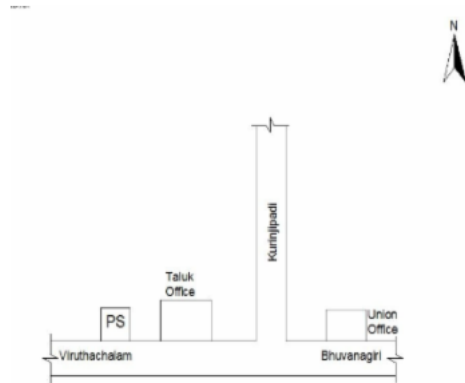

Google Map View

Polling Station Building Front View

Polling Station Front View

Cad View

Key MAP View

1 பெயர் : காமாட்சி கணவர் பெயர்: வெங்கடேசன் வீட்டு எண் : 1/3 வயது : 24 பாலினம் : பெண்	SYK2224418 Photo is available	# 2 பெயர் : சபா கண்ணன் கணவர் பெயர்: பழனிநாதன் - வீட்டு எண் : 17 வயது : 33 பாலினம் : பெண்	SYK0312454 Photo is available	# 3 பெயர் : கமலீஸ்வரி தெய்வநாயகம் தந்தையின் பெயர்: தெய்வநாயகம் வீட்டு எண் : 2/1 வயது : 22 பாலினம் : பெண்	SYK1987346 Photo is available
4 பெயர் : குலசேகரன் தந்தையின் பெயர்: ராமநாதன் வீட்டு எண் : 9-1 வயது : 24 பாலினம் : ஆண்	SYK1865575 Photo is available	5 பெயர் : கிருபாகீர் கணவர் பெயர்: கோபாலகிருஷ்ணநாதன் வீட்டு எண் : 22/11 வயது : 36 பாலினம் : பெண்	SYK1033257 Photo is available	6 பெயர் : சந்தானகிருஷ்ணன் தந்தையின் பெயர்: சிற்றரசன் வீட்டு எண் : 23 வயது : 23 பாலினம் : ஆண்	SYK1987304 Photo is available
7 பெயர் : சாரதி தந்தையின் பெயர்: முத்துகுமாரன் வீட்டு எண் : 40 வயது : 22 பாலினம் : ஆண்	SYK1987106 Photo is available	8 பெயர் : கார்த்திகா தந்தையின் பெயர்: பார்த்திபன் வீட்டு எண் : 45 வயது : 25 பாலினம் : பெண்	SYK1987320 Photo is available	9 பெயர் : சபரிராஜன் தந்தையின் பெயர்: குருமூர்த்தி வீட்டு எண் : 54 வயது : 22 பாலினம் : ஆண்	SYK1992403 Photo is available
10 பெயர் : ராஜமூர்த்தி தந்தையின் பெயர்: ரவிசந்திரன் வீட்டு எண் : 64/1 வயது : 28 பாலினம் : ஆண்	SYK1028067 Photo is available	11 பெயர் : ராஜேஷ் - தந்தையின் பெயர்: செந்தாமரை - வீட்டு எண் : 77 வயது : 39 பாலினம் : ஆண்	SYK0357996 Photo is available	12 பெயர் : அஞ்சம்மாள் - கணவர் பெயர்: ரமேஷ் - வீட்டு எண் : 90 வயது : 41 பாலினம் : பெண்	SYK0772004 Photo is available
13 பெயர் : ஜீவா தந்தையின் பெயர்: பாபு வீட்டு எண் : 122 வயது : 22 பாலினம் : ஆண்	SYK1992429 Photo is available	14 பெயர் : கார்த்திகா கணவர் பெயர்: மதிவாணன் வீட்டு எண் : 133 வயது : 34 பாலினம் : பெண்	SYK1992437 Photo is available	15 பெயர் : கீதா கணவர் பெயர்: சுந்தரராஜன் வீட்டு எண் : 133 வயது : 32 பாலினம் : பெண்	SYK1992411 Photo is available
16 பெயர் : நிஷாந்தி கணவர் பெயர்: ஸ்டாலின் வீட்டு எண் : 136 வயது : 34 பாலினம் : பெண்	SYK1865492 Photo is available	17 பெயர் : சரண்யா தந்தையின் பெயர்: முருகன் வீட்டு எண் : 140 வயது : 26 பாலினம் : பெண்	SYK1865625 Photo is available	18 பெயர் : வினோத் தந்தையின் பெயர்: முருகன் வீட்டு எண் : 140 வயது : 24 பாலினம் : ஆண்	SYK1865609 Photo is available
19 பெயர் : அசுந்தி கணவர் பெயர்: ராஜவேல் வீட்டு எண் : 143 வயது : 39 பாலினம் : பெண்	SYK1865542 Photo is available	20 பெயர் : வள்ளியம்மை - கணவர் பெயர்: வேலாயுதம் - வீட்டு எண் : 162 வயது : 81 பாலினம் : பெண்	SYK1573443 Photo is available	21 பெயர் : பஞ்சநாதன் - தந்தையின் பெயர்: வேலாயுதம் - வீட்டு எண் : 164 வயது : 63 பாலினம் : ஆண்	LBC2034650 Photo is available
22 பெயர் : கமலா - கணவர் பெயர்: மணி - வீட்டு எண் : 166 வயது : 55 பாலினம் : பெண்	SYK1573450 Photo is available	23 பெயர் : கொளஞ்சியம்மாள் - கணவர் பெயர்: மணி - வீட்டு எண் : 168 வயது : 56 பாலினம் : பெண்	SYK1573468 Photo is available	24 பெயர் : சமதி கணவர் பெயர்: கண்ணன் வீட்டு எண் : 169 வயது : 28 பாலினம் : பெண்	SYK1865476 Photo is available
25 பெயர் : முருகேசன் - தந்தையின் பெயர்: கிருஷ்ணசாமி - வீட்டு எண் : 171 வயது : 63 பாலினம் : ஆண்	SYK1573484 Photo is available	26 பெயர் : தமிழ்ச்செல்வி - கணவர் பெயர்: முருகேசன் - வீட்டு எண் : 171 வயது : 53 பாலினம் : பெண்	SYK1573492 Photo is available	27 பெயர் : சேகர் - தந்தையின் பெயர்: ராசகுஞ்சிதம் - வீட்டு எண் : 172 வயது : 59 பாலினம் : ஆண்	SYK1573500 Photo is available
28 பெயர் : சாந்தி - கணவர் பெயர்: சேகர் - வீட்டு எண் : 172 வயது : 54 பாலினம் : பெண்	SYK1573518 Photo is available	29 பெயர் : ராமலிங்கம் - தந்தையின் பெயர்: கோவிந்தன் - வீட்டு எண் : 173 வயது : 71 பாலினம் : ஆண்	SYK1573526 Photo is available	30 பெயர் : கண்ணகி - கணவர் பெயர்: ராமலிங்கம் - வீட்டு எண் : 173 வயது : 69 பாலினம் : பெண்	SYK1573534 Photo is available