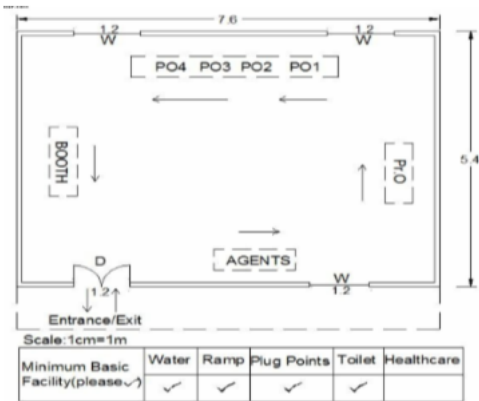

Google Map View

Polling Station Building Front View

Polling Station Front View

Cad View

Key MAP View

1 பெயர் : காமாட்சி கணவர் பெயர்: வெங்கடேசன் வீட்டு எண் : 1/3 வயது : 24 பாலினம் : பெண்	SYK2224418 Photo is available	# 2 பெயர் : சபா கண்ணன் கணவர் பெயர்: பழனிநாதன் - வீட்டு எண் : 17 வயது : 33 பாலினம் : பெண்	SYK0312454 Photo is available	# 3 பெயர் : கமலீஸ்வரி தெய்வநாயகம் தந்தையின் பெயர்: தெய்வநாயகம் வீட்டு எண் : 2/1 வயது : 22 பாலினம் : பெண்	SYK1987346 Photo is available
4 பெயர் : குலசேகரன் தந்தையின் பெயர்: ராமநாதன் வீட்டு எண் : 9-1 வயது : 24 பாலினம் : ஆண்	SYK1865575 Photo is available	5 பெயர் : கிருபாகீர் கணவர் பெயர்: கோபாலகிருஷ்ணநாதன் வீட்டு எண் : 22/11 வயது : 36 பாலினம் : பெண்	SYK1033257 Photo is available	6 பெயர் : சந்தானகிருஷ்ணன் தந்தையின் பெயர்: சிற்றரசன் வீட்டு எண் : 23 வயது : 23 பாலினம் : ஆண்	SYK1987304 Photo is available
7 பெயர் : சாரதி தந்தையின் பெயர்: முத்துகுமாரன் வீட்டு எண் : 40 வயது : 22 பாலினம் : ஆண்	SYK1987106 Photo is available	8 பெயர் : கார்த்திகா தந்தையின் பெயர்: பார்த்திபன் வீட்டு எண் : 45 வயது : 25 பாலினம் : பெண்	SYK1987320 Photo is available	9 பெயர் : சபரிராஜன் தந்தையின் பெயர்: குருமூர்த்தி வீட்டு எண் : 54 வயது : 22 பாலினம் : ஆண்	SYK1992403 Photo is available
10 பெயர் : ராஜமூர்த்தி தந்தையின் பெயர்: ரவிசந்திரன் வீட்டு எண் : 64/1 வயது : 28 பாலினம் : ஆண்	SYK1028067 Photo is available	11 பெயர் : ராஜேஷ் - தந்தையின் பெயர்: செந்தாமரை - வீட்டு எண் : 77 வயது : 39 பாலினம் : ஆண்	SYK0357996 Photo is available	12 பெயர் : அஞ்சம்மாள் - கணவர் பெயர்: ரமேஷ் - வீட்டு எண் : 90 வயது : 41 பாலினம் : பெண்	SYK0772004 Photo is available
13 பெயர் : ஜீவா தந்தையின் பெயர்: பாபு வீட்டு எண் : 122 வயது : 22 பாலினம் : ஆண்	SYK1992429 Photo is available	14 பெயர் : கார்த்திகா கணவர் பெயர்: மதிவாணன் வீட்டு எண் : 133 வயது : 34 பாலினம் : பெண்	SYK1992437 Photo is available	15 பெயர் : கீதா கணவர் பெயர்: சுந்தரராஜன் வீட்டு எண் : 133 வயது : 32 பாலினம் : பெண்	SYK1992411 Photo is available
16 பெயர் : நிஷாந்தி கணவர் பெயர்: ஸ்டாலின் வீட்டு எண் : 136 வயது : 34 பாலினம் : பெண்	SYK1865492 Photo is available	17 பெயர் : சரண்யா தந்தையின் பெயர்: முருகன் வீட்டு எண் : 140 வயது : 26 பாலினம் : பெண்	SYK1865625 Photo is available	18 பெயர் : வினோத் தந்தையின் பெயர்: முருகன் வீட்டு எண் : 140 வயது : 24 பாலினம் : ஆண்	SYK1865609 Photo is available
19 பெயர் : அசுந்தி கணவர் பெயர்: ராஜவேல் வீட்டு எண் : 143 வயது : 39 பாலினம் : பெண்	SYK1865542 Photo is available	20 பெயர் : வள்ளியம்மை - கணவர் பெயர்: வேலாயுதம் - வீட்டு எண் : 162 வயது : 81 பாலினம் : பெண்	SYK1573443 Photo is available	21 பெயர் : பஞ்சநாதன் - தந்தையின் பெயர்: வேலாயுதம் - வீட்டு எண் : 164 வயது : 63 பாலினம் : ஆண்	LBC2034650 Photo is available
22 பெயர் : கமலா - கணவர் பெயர்: மணி - வீட்டு எண் : 166 வயது : 55 பாலினம் : பெண்	SYK1573450 Photo is available	23 பெயர் : கொளஞ்சியம்மாள் - கணவர் பெயர்: மணி - வீட்டு எண் : 168 வயது : 56 பாலினம் : பெண்	SYK1573468 Photo is available	24 பெயர் : சமதி கணவர் பெயர்: கண்ணன் வீட்டு எண் : 169 வயது : 28 பாலினம் : பெண்	SYK1865476 Photo is available
25 பெயர் : முருகேசன் - தந்தையின் பெயர்: கிருஷ்ணசாமி - வீட்டு எண் : 171 வயது : 63 பாலினம் : ஆண்	SYK1573484 Photo is available	26 பெயர் : தமிழ்ச்செல்வி - கணவர் பெயர்: முருகேசன் - வீட்டு எண் : 171 வயது : 53 பாலினம் : பெண்	SYK1573492 Photo is available	27 பெயர் : சேகர் - தந்தையின் பெயர்: ராசகுஞ்சிதம் - வீட்டு எண் : 172 வயது : 59 பாலினம் : ஆண்	SYK1573500 Photo is available
28 பெயர் : சாந்தி - கணவர் பெயர்: சேகர் - வீட்டு எண் : 172 வயது : 54 பாலினம் : பெண்	SYK1573518 Photo is available	29 பெயர் : ராமலிங்கம் - தந்தையின் பெயர்: கோவிந்தன் - வீட்டு எண் : 173 வயது : 71 பாலினம் : ஆண்	SYK1573526 Photo is available	30 பெயர் : கண்ணகி - கணவர் பெயர்: ராமலிங்கம் - வீட்டு எண் : 173 வயது : 69 பாலினம் : பெண்	SYK1573534 Photo is available