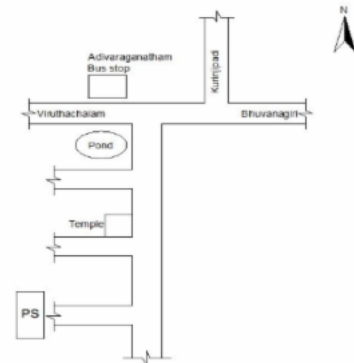

Google Map View

Polling Station Building Front View

Polling Station Front View

Cad View

Key MAP View

1 பெயர் : விக்கேஷ் தந்தையின் பெயர்: மாரிமுத்து வீட்டு எண் : 22 வயது : 22 பாலினம் : ஆண் Photo is available	2 பெயர் : சுடர்மதி தந்தையின் பெயர்: கிருஷ்ணமூர்த்தி வீட்டு எண் : 45 வயது : 23 பாலினம் : பெண் Photo is available	3 பெயர் : விஷ்ணுவரதன் தந்தையின் பெயர்: ராமமூர்த்தி வீட்டு எண் : 123 வயது : 22 பாலினம் : ஆண் Photo is available
4 பெயர் : பிரேமி தந்தையின் பெயர்: ராமமூர்த்தி வீட்டு எண் : 133 வயது : 26 பாலினம் : பெண் Photo is available	5 பெயர் : அஸ்வினி தந்தையின் பெயர்: ராமமூர்த்தி வீட்டு எண் : 133 வயது : 25 பாலினம் : பெண் Photo is available	6 பெயர் : அருள்ஜோதி கணவர் பெயர்: பாலமுருகன் வீட்டு எண் : 155 வயது : 40 பாலினம் : பெண் Photo is available
7 பெயர் : பானுமதி - கணவர் பெயர்: சேதுராமன் - வீட்டு எண் : 208 வயது : 70 பாலினம் : பெண் Photo is available	8 பெயர் : வசந்தகுமார் - தந்தையின் பெயர்: சேதுராமன் - வீட்டு எண் : 208 வயது : 61 பாலினம் : ஆண் Photo is available	9 பெயர் : கலியபெருமாள் - தந்தையின் பெயர்: வெங்கடேசன் - வீட்டு எண் : 209 வயது : 76 பாலினம் : ஆண் Photo is available
10 பெயர் : செந்தாமரை - கணவர் பெயர்: கலியபெருமாள் - வீட்டு எண் : 209 வயது : 69 பாலினம் : பெண் Photo is available	11 பெயர் : செல்வராசு - தந்தையின் பெயர்: வெங்கடேசன் - வீட்டு எண் : 209 வயது : 69 பாலினம் : ஆண் Photo is available	12 பெயர் : செந்தாமரை - கணவர் பெயர்: செல்வராசு - வீட்டு எண் : 209 வயது : 57 பாலினம் : பெண் Photo is available
13 பெயர் : சச்சிதானந்தன் - தந்தையின் பெயர்: கலியபெருமாள் - வீட்டு எண் : 209 வயது : 50 பாலினம் : ஆண் Photo is available	14 பெயர் : வினோத்குமார் - தந்தையின் பெயர்: செல்வராஜ் - வீட்டு எண் : 209 வயது : 34 பாலினம் : ஆண் Photo is available	15 பெயர் : அரவிந்த்ராஜ் - தந்தையின் பெயர்: செல்வராஜ் - வீட்டு எண் : 209 வயது : 32 பாலினம் : ஆண் Photo is available
16 பெயர் : வீரப்பன் - தந்தையின் பெயர்: அய்யாசாமி - வீட்டு எண் : 209-1 வயது : 91 பாலினம் : ஆண் Photo is available	17 பெயர் : தவமணி - தந்தையின் பெயர்: சீத்தாபடையாட்சி - வீட்டு எண் : 211 வயது : 66 பாலினம் : ஆண் Photo is available	18 பெயர் : தனம் - கணவர் பெயர்: தவமணி - வீட்டு எண் : 211 வயது : 62 பாலினம் : பெண் Photo is available
19 பெயர் : கந்தன் - தந்தையின் பெயர்: தவமணி - வீட்டு எண் : 211 வயது : 33 பாலினம் : ஆண் Photo is available	20 பெயர் : சரவணன் - தந்தையின் பெயர்: தவமணி - வீட்டு எண் : 211 வயது : 32 பாலினம் : ஆண் Photo is available	21 பெயர் : ஜான்சிராணி கணவர் பெயர்: கந்தன் வீட்டு எண் : 211 வயது : 26 பாலினம் : பெண் Photo is available
22 பெயர் : புஷ்பா - கணவர் பெயர்: ராமதாஸ் - வீட்டு எண் : 212 வயது : 48 பாலினம் : பெண் Photo is available	23 பெயர் : பாண்டிரங்கன் - தந்தையின் பெயர்: தில்லை - வீட்டு எண் : 213 வயது : 76 பாலினம் : ஆண் Photo is available	24 பெயர் : அனுசுயா - கணவர் பெயர்: பாண்டிரங்கன் - வீட்டு எண் : 213 வயது : 66 பாலினம் : பெண் Photo is available
25 பெயர் : கோபாலகிருஷ்ணன் - தந்தையின் பெயர்: பாண்டிரங்கன் - வீட்டு எண் : 213 வயது : 49 பாலினம் : ஆண் Photo is available	26 பெயர் : பொன்னுசாமி - தந்தையின் பெயர்: பாண்டிரங்கன் - வீட்டு எண் : 213 வயது : 48 பாலினம் : ஆண் Photo is available	27 பெயர் : கண்ணன் - தந்தையின் பெயர்: அனந்தசயனம் - வீட்டு எண் : 215 வயது : 59 பாலினம் : ஆண் Photo is available
28 பெயர் : ஆண்டாள் - கணவர் பெயர்: கண்ணன் - வீட்டு எண் : 215 வயது : 51 பாலினம் : பெண் Photo is available	29 பெயர் : உத்தண்டி - தந்தையின் பெயர்: அனந்தசயனம் - வீட்டு எண் : 217 வயது : 76 பாலினம் : ஆண் Photo is available	30 பெயர் : ஜோதி - கணவர் பெயர்: உத்தண்டி - வீட்டு எண் : 217 வயது : 72 பாலினம் : பெண் Photo is available