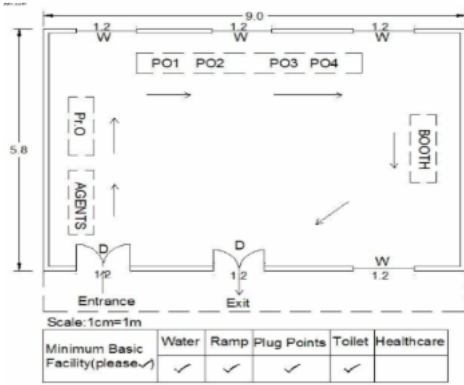

Google Map View

Polling Station Building Front View

Polling Station Front View

Cad View

Key MAP View

1 பெயர் : விக்கேஷ் தந்தையின் பெயர்: மாரிமுத்து வீட்டு எண் : 22 வயது : 22 பாலினம் : ஆண் Photo is available	2 பெயர் : சுடர்மதி தந்தையின் பெயர்: கிருஷ்ணமூர்த்தி வீட்டு எண் : 45 வயது : 23 பாலினம் : பெண் Photo is available	3 பெயர் : விஷ்ணுவரதன் தந்தையின் பெயர்: ராமமூர்த்தி வீட்டு எண் : 123 வயது : 22 பாலினம் : ஆண் Photo is available
4 பெயர் : பிரேமி தந்தையின் பெயர்: ராமமூர்த்தி வீட்டு எண் : 133 வயது : 26 பாலினம் : பெண் Photo is available	5 பெயர் : அஸ்வினி தந்தையின் பெயர்: ராமமூர்த்தி வீட்டு எண் : 133 வயது : 25 பாலினம் : பெண் Photo is available	6 பெயர் : அருள்ஜோதி கணவர் பெயர்: பாலமுருகன் வீட்டு எண் : 155 வயது : 40 பாலினம் : பெண் Photo is available
7 பெயர் : பானுமதி - கணவர் பெயர்: சேதுராமன் - வீட்டு எண் : 208 வயது : 70 பாலினம் : பெண் Photo is available	8 பெயர் : வசந்தகுமார் - தந்தையின் பெயர்: சேதுராமன் - வீட்டு எண் : 208 வயது : 61 பாலினம் : ஆண் Photo is available	9 பெயர் : கலியபெருமாள் - தந்தையின் பெயர்: வெங்கடேசன் - வீட்டு எண் : 209 வயது : 76 பாலினம் : ஆண் Photo is available
10 பெயர் : செந்தாமரை - கணவர் பெயர்: கலியபெருமாள் - வீட்டு எண் : 209 வயது : 69 பாலினம் : பெண் Photo is available	11 பெயர் : செல்வராசு - தந்தையின் பெயர்: வெங்கடேசன் - வீட்டு எண் : 209 வயது : 69 பாலினம் : ஆண் Photo is available	12 பெயர் : செந்தாமரை - கணவர் பெயர்: செல்வராசு - வீட்டு எண் : 209 வயது : 57 பாலினம் : பெண் Photo is available
13 பெயர் : சச்சிதானந்தன் - தந்தையின் பெயர்: கலியபெருமாள் - வீட்டு எண் : 209 வயது : 50 பாலினம் : ஆண் Photo is available	14 பெயர் : வினோத்குமார் - தந்தையின் பெயர்: செல்வராஜ் - வீட்டு எண் : 209 வயது : 34 பாலினம் : ஆண் Photo is available	15 பெயர் : அரவிந்த்ராஜ் - தந்தையின் பெயர்: செல்வராஜ் - வீட்டு எண் : 209 வயது : 32 பாலினம் : ஆண் Photo is available
16 பெயர் : வீரப்பன் - தந்தையின் பெயர்: அய்யாசாமி - வீட்டு எண் : 209-1 வயது : 91 பாலினம் : ஆண் Photo is available	17 பெயர் : தவமணி - தந்தையின் பெயர்: சீத்தாபடையாட்சி - வீட்டு எண் : 211 வயது : 66 பாலினம் : ஆண் Photo is available	18 பெயர் : தனம் - கணவர் பெயர்: தவமணி - வீட்டு எண் : 211 வயது : 62 பாலினம் : பெண் Photo is available
19 பெயர் : கந்தன் - தந்தையின் பெயர்: தவமணி - வீட்டு எண் : 211 வயது : 33 பாலினம் : ஆண் Photo is available	20 பெயர் : சரவணன் - தந்தையின் பெயர்: தவமணி - வீட்டு எண் : 211 வயது : 32 பாலினம் : ஆண் Photo is available	21 பெயர் : ஜான்சிராணி கணவர் பெயர்: கந்தன் வீட்டு எண் : 211 வயது : 26 பாலினம் : பெண் Photo is available
22 பெயர் : புஷ்பா - கணவர் பெயர்: ராமதாஸ் - வீட்டு எண் : 212 வயது : 48 பாலினம் : பெண் Photo is available	23 பெயர் : பாண்டிரங்கன் - தந்தையின் பெயர்: தில்லை - வீட்டு எண் : 213 வயது : 76 பாலினம் : ஆண் Photo is available	24 பெயர் : அனுசுயா - கணவர் பெயர்: பாண்டிரங்கன் - வீட்டு எண் : 213 வயது : 66 பாலினம் : பெண் Photo is available
25 பெயர் : கோபாலகிருஷ்ணன் - தந்தையின் பெயர்: பாண்டிரங்கன் - வீட்டு எண் : 213 வயது : 49 பாலினம் : ஆண் Photo is available	26 பெயர் : பொன்னுசாமி - தந்தையின் பெயர்: பாண்டிரங்கன் - வீட்டு எண் : 213 வயது : 48 பாலினம் : ஆண் Photo is available	27 பெயர் : கண்ணன் - தந்தையின் பெயர்: அனந்தசயனம் - வீட்டு எண் : 215 வயது : 59 பாலினம் : ஆண் Photo is available
28 பெயர் : ஆண்டாள் - கணவர் பெயர்: கண்ணன் - வீட்டு எண் : 215 வயது : 51 பாலினம் : பெண் Photo is available	29 பெயர் : உத்தண்டி - தந்தையின் பெயர்: அனந்தசயனம் - வீட்டு எண் : 217 வயது : 76 பாலினம் : ஆண் Photo is available	30 பெயர் : ஜோதி - கணவர் பெயர்: உத்தண்டி - வீட்டு எண் : 217 வயது : 72 பாலினம் : பெண் Photo is available