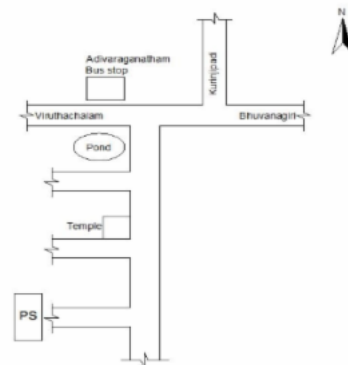

வாக்காளர் பதிவு அலுவலரின்
கையொப்பம்

Nazri Naksha

Google Map View

Polling Station Building Front View

Polling Station Front View

Cad View

Key MAP View

| | | | | | | | | | | | |
|----|------------|--|--------------------|----|------------|--|--------------------|----|------------|---|--------------------|
| 1 | SYK1475961 | பெயர் : ராதாபாய் - கணவர் பெயர்: ராமலிங்கம் - வீட்டு எண் : 1 வயது : 61 பாலினம் : பெண் | Photo is available | 2 | LBC1491943 | பெயர் : ரஞ்சித்குமார் - தந்தையின் பெயர்: இராமலிங்கம் - வீட்டு எண் : 1 வயது : 41 பாலினம் : ஆண் | Photo is available | 3 | LBC2041630 | பெயர் : அனந்தகுமார் தந்தையின் பெயர்: ராமலிங்கம் - வீட்டு எண் : 1 வயது : 38 பாலினம் : ஆண் | Photo is available |
| 4 | SYK0312769 | பெயர் : கணேசமூர்த்தி - தந்தையின் பெயர்: இராமலிங்கம் - வீட்டு எண் : 1E வயது : 47 பாலினம் : ஆண் | Photo is available | 5 | SYK1475987 | பெயர் : செயலட்சுமி - கணவர் பெயர்: நீலகண்டம் - வீட்டு எண் : 2 வயது : 63 பாலினம் : பெண் | Photo is available | 6 | LBC1073857 | பெயர் : தடாம்புசன் - தந்தையின் பெயர்: மெய்விழி ரெத்தினானந்தர் - வீட்டு எண் : 2 வயது : 59 பாலினம் : ஆண் | Photo is available |
| 7 | SYK1475995 | பெயர் : கஸ்தூரி - கணவர் பெயர்: தடாம்புசன் - வீட்டு எண் : 2 வயது : 56 பாலினம் : பெண் | Photo is available | 8 | LBC1491182 | பெயர் : சிவப்பிரகாசம் - தந்தையின் பெயர்: நீலகண்டம் - வீட்டு எண் : 2 வயது : 50 பாலினம் : ஆண் | Photo is available | 9 | LBC1310408 | பெயர் : பாண்டியன் - தந்தையின் பெயர்: நீலகண்டன் - வீட்டு எண் : 2 வயது : 44 பாலினம் : ஆண் | Photo is available |
| 10 | LBC1310416 | பெயர் : சிவக்குமார் - தந்தையின் பெயர்: நீலகண்டன் - வீட்டு எண் : 2 வயது : 42 பாலினம் : ஆண் | Photo is available | 11 | SYK0772418 | பெயர் : புஷ்பலதா - தந்தையின் பெயர்: பாலசுந்தரம் - வீட்டு எண் : 2 வயது : 28 பாலினம் : பெண் | Photo is available | 12 | SYK2205755 | பெயர் : கிருஷ்ணன் தந்தையின் பெயர்: சிவப்பிரகாசம் வீட்டு எண் : 2 வயது : 19 பாலினம் : ஆண் | Photo is available |
| 13 | LBC2576197 | பெயர் : ரேவதி - கணவர் பெயர்: சிவப்பிரகாசம் - வீட்டு எண் : 2-1 வயது : 45 பாலினம் : பெண் | Photo is available | 14 | SYK0495390 | பெயர் : கவிதா - கணவர் பெயர்: பாண்டியன் - வீட்டு எண் : 2-1 வயது : 36 பாலினம் : பெண் | Photo is available | 15 | SYK0495408 | பெயர் : கயல்விழி - கணவர் பெயர்: சிவக்குமார் - வீட்டு எண் : 2-1 வயது : 35 பாலினம் : பெண் | Photo is available |
| 16 | LBC2456796 | பெயர் : ராமமூர்த்தி - தந்தையின் பெயர்: சீனிவாசன் - வீட்டு எண் : 3 வயது : 56 பாலினம் : ஆண் | Photo is available | 17 | SYK2212462 | பெயர் : புஷ்பா கணவர் பெயர்: ராமமூர்த்தி வீட்டு எண் : 3 வயது : 52 பாலினம் : பெண் | Photo is available | 18 | LBC1073915 | பெயர் : மணிகண்டன் - தந்தையின் பெயர்: சீனிவாசன் - வீட்டு எண் : 3 வயது : 50 பாலினம் : ஆண் | Photo is available |
| 19 | SYK0908863 | பெயர் : நர்மதா ரா தந்தையின் பெயர்: ராமமூர்த்தி வீட்டு எண் : 3 வயது : 28 பாலினம் : பெண் | Photo is available | 20 | SYK0772509 | பெயர் : ஜஸ்வர்யா - தந்தையின் பெயர்: ராமலிங்கம் - வீட்டு எண் : 3-19 வயது : 28 பாலினம் : பெண் | Photo is available | 21 | SYK1476001 | பெயர் : ரேவதி - கணவர் பெயர்: வெங்கடபதி - வீட்டு எண் : 4 வயது : 71 பாலினம் : பெண் | Photo is available |
| 22 | LBC1073139 | பெயர் : ஞானசுந்தர் - தந்தையின் பெயர்: வெங்கடபதி - வீட்டு எண் : 4 வயது : 63 பாலினம் : ஆண் | Photo is available | 23 | SYK1476019 | பெயர் : உமா - கணவர் பெயர்: வெங்கடபதி - வீட்டு எண் : 4 வயது : 56 பாலினம் : பெண் | Photo is available | 24 | SYK1476027 | பெயர் : செயகுமார் - தந்தையின் பெயர்: வெங்கடபதி - வீட்டு எண் : 4 வயது : 51 பாலினம் : ஆண் | Photo is available |
| 25 | LBC1071778 | பெயர் : பாலகுரு - தந்தையின் பெயர்: ஜெயராமன் - வீட்டு எண் : 5 வயது : 48 பாலினம் : ஆண் | Photo is available | 26 | LBC2419802 | பெயர் : பார்வதி - தந்தையின் பெயர்: பாலசுப்ரமணியன் வீட்டு எண் : 5 வயது : 43 பாலினம் : பெண் | Photo is available | 27 | SYK1476035 | பெயர் : ராதாகிருட்டணன் - தந்தையின் பெயர்: முத்துநாராயணன் வீட்டு எண் : 6 வயது : 77 பாலினம் : ஆண் | Photo is available |
| 28 | SYK1476043 | பெயர் : பாலசுப்ரமணியன் - தந்தையின் பெயர்: முத்துநாராயணன் வீட்டு எண் : 6 வயது : 68 பாலினம் : ஆண் | Photo is available | 29 | SYK1476050 | பெயர் : செல்வமுத்துக்குமாரசாமி - தந்தையின் பெயர்: முத்துநாராயணன் வீட்டு எண் : 6 வயது : 64 பாலினம் : ஆண் | Photo is available | 30 | SYK1476068 | பெயர் : சமதி - கணவர் பெயர்: பாலசுப்ரமணியன் - வீட்டு எண் : 6 வயது : 61 பாலினம் : பெண் | Photo is available |