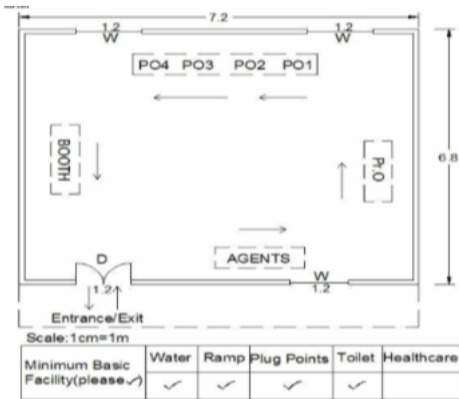

Google Map View

Polling Station Building Front View

Polling Station Front View

Cad View

Key MAP View

1 பெயர் : காமாட்சி - கணவர் பெயர்: அழகேசன் - வீட்டு எண் : 1 வயது : 66 பாலினம் : பெண் Photo is available	SYK1499896	2 பெயர் : அருணாச்சலம் தந்தையின் பெயர்: சாம்பசிவம் வீட்டு எண் : 1 வயது : 36 பாலினம் : ஆண் Photo is available	SYK1984871	3 பெயர் : கௌதமி தந்தையின் பெயர்: கந்தவேல் வீட்டு எண் : 1 வயது : 25 பாலினம் : பெண் Photo is available	SYK1820976
4 பெயர் : இன்பத்தமிழ் வீ தந்தையின் பெயர்: வீராசாமி வ வீட்டு எண் : 1/14 வயது : 19 பாலினம் : பெண் Photo is available	SYK2214930	5 பெயர் : கலைசெல்வி - தந்தையின் பெயர்: வீரப்பன் - வீட்டு எண் : 2 வயது : 53 பாலினம் : பெண் Photo is available	LBC1458579	6 பெயர் : சத்தியவாணன் - தந்தையின் பெயர்: சக்திவேல் - வீட்டு எண் : 2 வயது : 30 பாலினம் : ஆண் Photo is available	SYK0709345
7 பெயர் : கலைவாணி தந்தையின் பெயர்: மணிகண்டன் வீட்டு எண் : 2 வயது : 26 பாலினம் : பெண் Photo is available	SYK1037837	8 பெயர் : மாய கிருஷ்ணன் - தந்தையின் பெயர்: வீரப்பன் - வீட்டு எண் : 4 வயது : 59 பாலினம் : ஆண் Photo is available	SYK1499920	9 பெயர் : கௌசல்யா - கணவர் பெயர்: மாயகிருஷ்ணன் - வீட்டு எண் : 4 வயது : 44 பாலினம் : பெண் Photo is available	LBC1286038
10 பெயர் : ராஜமுருகன் தந்தையின் பெயர்: மாயகிருஷ்ணன் வீட்டு எண் : 4 வயது : 20 பாலினம் : ஆண் Photo is available	SYK2089522	11 பெயர் : குப்பம்மாள் - கணவர் பெயர்: அரிகிருஷ்ணன் - வீட்டு எண் : 6 வயது : 79 பாலினம் : பெண் Photo is available	SYK1499953	12 பெயர் : ராசன் - தந்தையின் பெயர்: அரிகிருஷ்ணன் - வீட்டு எண் : 6 வயது : 55 பாலினம் : ஆண் Photo is available	SYK1499961
13 பெயர் : ரேவதி - கணவர் பெயர்: ராசன் - வீட்டு எண் : 6 வயது : 48 பாலினம் : பெண் Photo is available	SYK1499979	14 பெயர் : விஜய்யா பாலன் தந்தையின் பெயர்: ராஜன் வீட்டு எண் : 6 வயது : 26 பாலினம் : ஆண் Photo is available	SYK1860477	15 பெயர் : லாவண்யா தந்தையின் பெயர்: ராஜன் வீட்டு எண் : 6 வயது : 24 பாலினம் : பெண் Photo is available	SYK1897735
16 பெயர் : தேசிங்கு - தந்தையின் பெயர்: மாரிமுத்து - வீட்டு எண் : 7 வயது : 66 பாலினம் : ஆண் Photo is available	SYK1499987	17 பெயர் : சரளாதேவி - கணவர் பெயர்: தேசிங்கு - வீட்டு எண் : 7 வயது : 54 பாலினம் : பெண் Photo is available	SYK1499995	18 பெயர் : கொடியரசன் தந்தையின் பெயர்: தேசிங்கு வீட்டு எண் : 7 வயது : 34 பாலினம் : ஆண் Photo is available	SYK1037480
19 பெயர் : சதீஷ் - தந்தையின் பெயர்: தங்கராசு - வீட்டு எண் : 7 வயது : 30 பாலினம் : ஆண் Photo is available	SYK0709360	20 பெயர் : மணிகண்டன் தந்தையின் பெயர்: தேசிங்கு வீட்டு எண் : 7 வயது : 26 பாலினம் : ஆண் Photo is available	SYK1037456	21 பெயர் : சுகனேஸ்வரி தேசிங்கு தந்தையின் பெயர்: தேசிங்கு தேசிங்கு வீட்டு எண் : 7 வயது : 21 பாலினம் : பெண் Photo is available	SYK2111060
22 பெயர் : கந்தவேல் - தந்தையின் பெயர்: அஞ்சாபுலி - வீட்டு எண் : 11 வயது : 44 பாலினம் : ஆண் Photo is available	LBC1961424	23 பெயர் : கலையரசி - கணவர் பெயர்: கந்தவேல் - வீட்டு எண் : 11 வயது : 43 பாலினம் : பெண் Photo is available	LBC1961416	24 பெயர் : சண்முகவேல் - தந்தையின் பெயர்: அஞ்சாபுலி வீட்டு எண் : 11 வயது : 39 பாலினம் : ஆண் Photo is available	LBC2370732
25 பெயர் : கதிரவன் - தந்தையின் பெயர்: கந்தவேல் - வீட்டு எண் : 11 வயது : 27 பாலினம் : ஆண் Photo is available	SYK0909051	26 பெயர் : வீரகுமார் - தந்தையின் பெயர்: தங்கபாண்டியன் - வீட்டு எண் : 12 வயது : 42 பாலினம் : ஆண் Photo is available	LBC1284116	27 பெயர் : தூர்கா - கணவர் பெயர்: வீரக்குமார் - வீட்டு எண் : 12 வயது : 37 பாலினம் : பெண் Photo is available	SYK0094599
28 பெயர் : நாவக்கண்ணி - கணவர் பெயர்: மணி - வீட்டு எண் : 12A வயது : 60 பாலினம் : பெண் Photo is available	LBC1958438	29 பெயர் : பூஜா - தந்தையின் பெயர்: விஜயகுமார் - வீட்டு எண் : 13 வயது : 31 பாலினம் : பெண் Photo is available	SYK0496182	30 பெயர் : சோனியா - கணவர் பெயர்: வினோத்குமார் - வீட்டு எண் : 13 வயது : 30 பாலினம் : பெண் Photo is available	SYK0496190