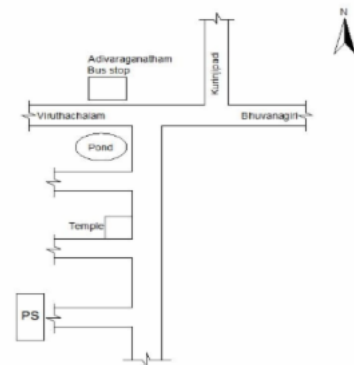

Google Map View

Polling Station Building Front View

Polling Station Front View

Cad View

Key MAP View

1 பெயர் : காமாட்சி - கணவர் பெயர்: அழகேசன் - வீட்டு எண் : 1 வயது : 66 பாலினம் : பெண் Photo is available	SYK1499896	2 பெயர் : அருணாச்சலம் தந்தையின் பெயர்: சாம்பசிவம் வீட்டு எண் : 1 வயது : 36 பாலினம் : ஆண் Photo is available	SYK1984871	3 பெயர் : கௌதமி தந்தையின் பெயர்: கந்தவேல் வீட்டு எண் : 1 வயது : 25 பாலினம் : பெண் Photo is available	SYK1820976
4 பெயர் : இன்பத்தமிழ் வீ தந்தையின் பெயர்: வீராசாமி வ வீட்டு எண் : 1/14 வயது : 19 பாலினம் : பெண் Photo is available	SYK2214930	5 பெயர் : கலைசெல்வி - தந்தையின் பெயர்: வீரப்பன் - வீட்டு எண் : 2 வயது : 53 பாலினம் : பெண் Photo is available	LBC1458579	6 பெயர் : சத்தியவாணன் - தந்தையின் பெயர்: சக்திவேல் - வீட்டு எண் : 2 வயது : 30 பாலினம் : ஆண் Photo is available	SYK0709345
7 பெயர் : கலைவாணி தந்தையின் பெயர்: மணிகண்டன் வீட்டு எண் : 2 வயது : 26 பாலினம் : பெண் Photo is available	SYK1037837	8 பெயர் : மாய கிருஷ்ணன் - தந்தையின் பெயர்: வீரப்பன் - வீட்டு எண் : 4 வயது : 59 பாலினம் : ஆண் Photo is available	SYK1499920	9 பெயர் : கௌசல்யா - கணவர் பெயர்: மாயகிருஷ்ணன் - வீட்டு எண் : 4 வயது : 44 பாலினம் : பெண் Photo is available	LBC1286038
10 பெயர் : ராஜமுருகன் தந்தையின் பெயர்: மாயகிருஷ்ணன் வீட்டு எண் : 4 வயது : 20 பாலினம் : ஆண் Photo is available	SYK2089522	11 பெயர் : குப்பம்மாள் - கணவர் பெயர்: அரிகிருஷ்ணன் - வீட்டு எண் : 6 வயது : 79 பாலினம் : பெண் Photo is available	SYK1499953	12 பெயர் : ராசன் - தந்தையின் பெயர்: அரிகிருஷ்ணன் - வீட்டு எண் : 6 வயது : 55 பாலினம் : ஆண் Photo is available	SYK1499961
13 பெயர் : ரேவதி - கணவர் பெயர்: ராசன் - வீட்டு எண் : 6 வயது : 48 பாலினம் : பெண் Photo is available	SYK1499979	14 பெயர் : விஜய்யா பாலன் தந்தையின் பெயர்: ராஜன் வீட்டு எண் : 6 வயது : 26 பாலினம் : ஆண் Photo is available	SYK1860477	15 பெயர் : லாவண்யா தந்தையின் பெயர்: ராஜன் வீட்டு எண் : 6 வயது : 24 பாலினம் : பெண் Photo is available	SYK1897735
16 பெயர் : தேசிங்கு - தந்தையின் பெயர்: மாரிமுத்து - வீட்டு எண் : 7 வயது : 66 பாலினம் : ஆண் Photo is available	SYK1499987	17 பெயர் : சரளாதேவி - கணவர் பெயர்: தேசிங்கு - வீட்டு எண் : 7 வயது : 54 பாலினம் : பெண் Photo is available	SYK1499995	18 பெயர் : கொடியரசன் தந்தையின் பெயர்: தேசிங்கு வீட்டு எண் : 7 வயது : 34 பாலினம் : ஆண் Photo is available	SYK1037480
19 பெயர் : சதீஷ் - தந்தையின் பெயர்: தங்கராசு - வீட்டு எண் : 7 வயது : 30 பாலினம் : ஆண் Photo is available	SYK0709360	20 பெயர் : மணிகண்டன் தந்தையின் பெயர்: தேசிங்கு வீட்டு எண் : 7 வயது : 26 பாலினம் : ஆண் Photo is available	SYK1037456	21 பெயர் : சுகனேஸ்வரி தேசிங்கு தந்தையின் பெயர்: தேசிங்கு தேசிங்கு வீட்டு எண் : 7 வயது : 21 பாலினம் : பெண் Photo is available	SYK2111060
22 பெயர் : கந்தவேல் - தந்தையின் பெயர்: அஞ்சாபுலி - வீட்டு எண் : 11 வயது : 44 பாலினம் : ஆண் Photo is available	LBC1961424	23 பெயர் : கலையரசி - கணவர் பெயர்: கந்தவேல் - வீட்டு எண் : 11 வயது : 43 பாலினம் : பெண் Photo is available	LBC1961416	24 பெயர் : சண்முகவேல் - தந்தையின் பெயர்: அஞ்சாபுலி வீட்டு எண் : 11 வயது : 39 பாலினம் : ஆண் Photo is available	LBC2370732
25 பெயர் : கதிரவன் - தந்தையின் பெயர்: கந்தவேல் - வீட்டு எண் : 11 வயது : 27 பாலினம் : ஆண் Photo is available	SYK0909051	26 பெயர் : வீரகுமார் - தந்தையின் பெயர்: தங்கபாண்டியன் - வீட்டு எண் : 12 வயது : 42 பாலினம் : ஆண் Photo is available	LBC1284116	27 பெயர் : தூர்கா - கணவர் பெயர்: வீரக்குமார் - வீட்டு எண் : 12 வயது : 37 பாலினம் : பெண் Photo is available	SYK0094599
28 பெயர் : நாவக்கண்ணி - கணவர் பெயர்: மணி - வீட்டு எண் : 12A வயது : 60 பாலினம் : பெண் Photo is available	LBC1958438	29 பெயர் : பூஜா - தந்தையின் பெயர்: விஜயகுமார் - வீட்டு எண் : 13 வயது : 31 பாலினம் : பெண் Photo is available	SYK0496182	30 பெயர் : சோனியா - கணவர் பெயர்: வினோத்குமார் - வீட்டு எண் : 13 வயது : 30 பாலினம் : பெண் Photo is available	SYK0496190