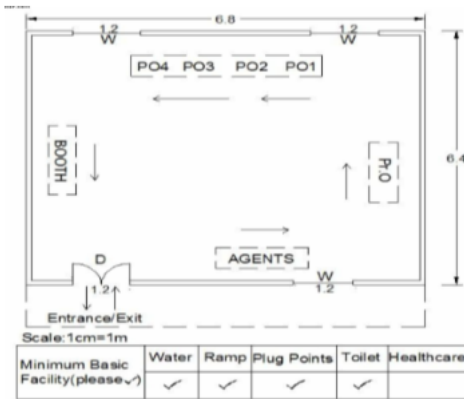

வாக்காளர் பதிவு அலுவலரின்
கையொப்பம்

Nazri Naksha

Google Map View

Polling Station Building Front View

Polling Station Front View

Cad View

Key MAP View

1	SYK1521038	பெயர் : பழனிவேல் - தந்தையின் பெயர்: கோவிந்தசாமி - வீட்டு எண் : 1 வயது : 55 பாலினம் : ஆண்	Photo is available	2	TPN1528785	பெயர் : எழிலரசன் - தந்தையின் பெயர்: பூராசாமி - வீட்டு எண் : 1 வயது : 49 பாலினம் : ஆண்	Photo is available	3	LBC2370518	பெயர் : அஞ்சலை - கணவர் பெயர்: பழனிவேல் - வீட்டு எண் : 1 வயது : 46 பாலினம் : பெண்	Photo is available
4	TPN0558684	பெயர் : ஜெயந்தி - கணவர் பெயர்: எழிலரசன் - வீட்டு எண் : 1 வயது : 30 பாலினம் : பெண்	Photo is available	5	SYK1855667	பெயர் : ஸீடமிழீ செல்வி தாயின் பெயர்: கஸ்தூரி வீட்டு எண் : 1-41 வயது : 25 பாலினம் : பெண்	Photo is available	6	LBC1968452	பெயர் : மோகன்குமார் - தந்தையின் பெயர்: ஏழுமலை - வீட்டு எண் : 2 வயது : 51 பாலினம் : ஆண்	Photo is available
7	LBC2370344	பெயர் : விஜயா - கணவர் பெயர்: மோகன்குமார் - வீட்டு எண் : 2 வயது : 49 பாலினம் : பெண்	Photo is available	8	SYK1521046	பெயர் : கெஜேந்திரன் - தந்தையின் பெயர்: ராமகிருட்டணன் - வீட்டு எண் : 4 வயது : 59 பாலினம் : ஆண்	Photo is available	9	SYK1521053	பெயர் : ஜெயா - கணவர் பெயர்: கெஜேந்திரன் - வீட்டு எண் : 4 வயது : 54 பாலினம் : பெண்	Photo is available
10	LBC1968536	பெயர் : வெங்கடாசலபதி - தந்தையின் பெயர்: கணேசன் - வீட்டு எண் : 5 வயது : 57 பாலினம் : ஆண்	Photo is available	11	LBC1968528	பெயர் : அஞ்சலை - கணவர் பெயர்: வெங்கிடாஜலபதி - வீட்டு எண் : 5 வயது : 47 பாலினம் : பெண்	Photo is available	12	LBC1968742	பெயர் : அறிவழகன் - தந்தையின் பெயர்: கணேசன் - வீட்டு எண் : 6 வயது : 49 பாலினம் : ஆண்	Photo is available
13	LBC2582138	பெயர் : தேசிங்கு - தந்தையின் பெயர்: வைத்தி - வீட்டு எண் : 8 வயது : 58 பாலினம் : ஆண்	Photo is available	14	SYK1522598	பெயர் : உமா - கணவர் பெயர்: தேசிங்கு - வீட்டு எண் : 8 வயது : 55 பாலினம் : பெண்	Photo is available	15	SYK0313726	பெயர் : கௌசல்யா - தந்தையின் பெயர்: தேசிங்கு - வீட்டு எண் : 8 வயது : 34 பாலினம் : பெண்	Photo is available
16	SYK1822220	பெயர் : பூந்சத்திகிருஷ்ணா தந்தையின் பெயர்: கண்ணன் வீட்டு எண் : 8-90 வயது : 24 பாலினம் : பெண்	Photo is available	17	SYK0991182	பெயர் : ஐயப்பன் தந்தையின் பெயர்: சதாசிவம் வீட்டு எண் : 8/94 வயது : 25 பாலினம் : ஆண்	Photo is available	18	SYK1820349	பெயர் : மகேஸ்வரன் தந்தையின் பெயர்: சதாசிவம் வீட்டு எண் : 8-94 வயது : 24 பாலினம் : ஆண்	Photo is available
19	SYK0959494	பெயர் : காயத்ரி கணவர் பெயர்: பிரேம்குமார் வீட்டு எண் : 9/7 வயது : 31 பாலினம் : பெண்	Photo is available	20	SYK0909341	பெயர் : மகாலட்சுமி - தந்தையின் பெயர்: பாலமுருகன் - வீட்டு எண் : 9-14 வயது : 27 பாலினம் : பெண்	Photo is available	21	SYK1522606	பெயர் : முனுசாமி - தந்தையின் பெயர்: அகோதரன் - வீட்டு எண் : 10 வயது : 66 பாலினம் : ஆண்	Photo is available
22	SYK1522614	பெயர் : முத்துலட்சுமி - கணவர் பெயர்: முனுசாமி - வீட்டு எண் : 10 வயது : 60 பாலினம் : பெண்	Photo is available	23	LBC1446863	பெயர் : ஆனந்தவேல் - தந்தையின் பெயர்: முனுசாமி - வீட்டு எண் : 10 வயது : 44 பாலினம் : ஆண்	Photo is available	24	LBC1968767	பெயர் : ஆனந்தபாபு - தந்தையின் பெயர்: முனுசாமி - வீட்டு எண் : 10 வயது : 43 பாலினம் : ஆண்	Photo is available
25	SYK1522622	பெயர் : ராமர் - தந்தையின் பெயர்: ராமலிங்கம் - வீட்டு எண் : 11 வயது : 67 பாலினம் : ஆண்	Photo is available	26	LBC2370500	பெயர் : தனபால் - கணவர் பெயர்: ராமர் - வீட்டு எண் : 11 வயது : 60 பாலினம் : பெண்	Photo is available	27	LBC1968908	பெயர் : வீரமணி - தந்தையின் பெயர்: ராமர் - வீட்டு எண் : 11 வயது : 43 பாலினம் : ஆண்	Photo is available
28	LBC1968643	பெயர் : சின்னபொண்ணு - கணவர் பெயர்: முத்துகுமரசாமி - வீட்டு எண் : 12 வயது : 61 பாலினம் : பெண்	Photo is available	29	SYK0313734	பெயர் : சுந்தர் - தந்தையின் பெயர்: முத்துக்குமரசாமி - வீட்டு எண் : 12 வயது : 34 பாலினம் : ஆண்	Photo is available	30	SYK1522630	பெயர் : கண்ணன் - தந்தையின் பெயர்: காளிமுத்து - வீட்டு எண் : 13 வயது : 51 பாலினம் : ஆண்	Photo is available