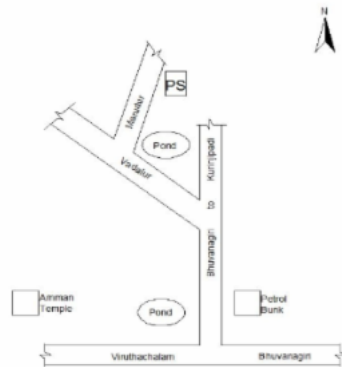

வாக்காளர் பதிவு அலுவலரின்
கையொப்பம்

Nazri Naksha

Google Map View

Polling Station Building Front View

Polling Station Front View

Cad View

Key MAP View

1	SYK1521038	பெயர் : பழனிவேல் - தந்தையின் பெயர்: கோவிந்தசாமி - வீட்டு எண் : 1 வயது : 55 பாலினம் : ஆண்	Photo is available	2	TPN1528785	பெயர் : எழிலரசன் - தந்தையின் பெயர்: பூராசாமி - வீட்டு எண் : 1 வயது : 49 பாலினம் : ஆண்	Photo is available	3	LBC2370518	பெயர் : அஞ்சலை - கணவர் பெயர்: பழனிவேல் - வீட்டு எண் : 1 வயது : 46 பாலினம் : பெண்	Photo is available
4	TPN0558684	பெயர் : ஜெயந்தி - கணவர் பெயர்: எழிலரசன் - வீட்டு எண் : 1 வயது : 30 பாலினம் : பெண்	Photo is available	5	SYK1855667	பெயர் : ஸீடமிழீ செல்வி தாயின் பெயர்: கஸ்தூரி வீட்டு எண் : 1-41 வயது : 25 பாலினம் : பெண்	Photo is available	6	LBC1968452	பெயர் : மோகன்குமார் - தந்தையின் பெயர்: ஏழுமலை - வீட்டு எண் : 2 வயது : 51 பாலினம் : ஆண்	Photo is available
7	LBC2370344	பெயர் : விஜயா - கணவர் பெயர்: மோகன்குமார் - வீட்டு எண் : 2 வயது : 49 பாலினம் : பெண்	Photo is available	8	SYK1521046	பெயர் : கெஜேந்திரன் - தந்தையின் பெயர்: ராமகிருட்டணன் - வீட்டு எண் : 4 வயது : 59 பாலினம் : ஆண்	Photo is available	9	SYK1521053	பெயர் : ஜெயா - கணவர் பெயர்: கெஜேந்திரன் - வீட்டு எண் : 4 வயது : 54 பாலினம் : பெண்	Photo is available
10	LBC1968536	பெயர் : வெங்கடாசலபதி - தந்தையின் பெயர்: கணேசன் - வீட்டு எண் : 5 வயது : 57 பாலினம் : ஆண்	Photo is available	11	LBC1968528	பெயர் : அஞ்சலை - கணவர் பெயர்: வெங்கிடாஜலபதி - வீட்டு எண் : 5 வயது : 47 பாலினம் : பெண்	Photo is available	12	LBC1968742	பெயர் : அறிவழகன் - தந்தையின் பெயர்: கணேசன் - வீட்டு எண் : 6 வயது : 49 பாலினம் : ஆண்	Photo is available
13	LBC2582138	பெயர் : தேசிங்கு - தந்தையின் பெயர்: வைத்தி - வீட்டு எண் : 8 வயது : 58 பாலினம் : ஆண்	Photo is available	14	SYK1522598	பெயர் : உமா - கணவர் பெயர்: தேசிங்கு - வீட்டு எண் : 8 வயது : 55 பாலினம் : பெண்	Photo is available	15	SYK0313726	பெயர் : கௌசல்யா - தந்தையின் பெயர்: தேசிங்கு - வீட்டு எண் : 8 வயது : 34 பாலினம் : பெண்	Photo is available
16	SYK1822220	பெயர் : பூந்சத்திகிருஷ்ணா தந்தையின் பெயர்: கண்ணன் வீட்டு எண் : 8-90 வயது : 24 பாலினம் : பெண்	Photo is available	17	SYK0991182	பெயர் : ஐயப்பன் தந்தையின் பெயர்: சதாசிவம் வீட்டு எண் : 8/94 வயது : 25 பாலினம் : ஆண்	Photo is available	18	SYK1820349	பெயர் : மகேஸ்வரன் தந்தையின் பெயர்: சதாசிவம் வீட்டு எண் : 8-94 வயது : 24 பாலினம் : ஆண்	Photo is available
19	SYK0959494	பெயர் : காயத்ரி கணவர் பெயர்: பிரேம்குமார் வீட்டு எண் : 9/7 வயது : 31 பாலினம் : பெண்	Photo is available	20	SYK0909341	பெயர் : மகாலட்சுமி - தந்தையின் பெயர்: பாலமுருகன் - வீட்டு எண் : 9-14 வயது : 27 பாலினம் : பெண்	Photo is available	21	SYK1522606	பெயர் : முனுசாமி - தந்தையின் பெயர்: அகோதரன் - வீட்டு எண் : 10 வயது : 66 பாலினம் : ஆண்	Photo is available
22	SYK1522614	பெயர் : முத்துலட்சுமி - கணவர் பெயர்: முனுசாமி - வீட்டு எண் : 10 வயது : 60 பாலினம் : பெண்	Photo is available	23	LBC1446863	பெயர் : ஆனந்தவேல் - தந்தையின் பெயர்: முனுசாமி - வீட்டு எண் : 10 வயது : 44 பாலினம் : ஆண்	Photo is available	24	LBC1968767	பெயர் : ஆனந்தபாபு - தந்தையின் பெயர்: முனுசாமி - வீட்டு எண் : 10 வயது : 43 பாலினம் : ஆண்	Photo is available
25	SYK1522622	பெயர் : ராமர் - தந்தையின் பெயர்: ராமலிங்கம் - வீட்டு எண் : 11 வயது : 67 பாலினம் : ஆண்	Photo is available	26	LBC2370500	பெயர் : தனபால் - கணவர் பெயர்: ராமர் - வீட்டு எண் : 11 வயது : 60 பாலினம் : பெண்	Photo is available	27	LBC1968908	பெயர் : வீரமணி - தந்தையின் பெயர்: ராமர் - வீட்டு எண் : 11 வயது : 43 பாலினம் : ஆண்	Photo is available
28	LBC1968643	பெயர் : சின்னபொண்ணு - கணவர் பெயர்: முத்துகுமரசாமி - வீட்டு எண் : 12 வயது : 61 பாலினம் : பெண்	Photo is available	29	SYK0313734	பெயர் : சுந்தர் - தந்தையின் பெயர்: முத்துக்குமரசாமி - வீட்டு எண் : 12 வயது : 34 பாலினம் : ஆண்	Photo is available	30	SYK1522630	பெயர் : கண்ணன் - தந்தையின் பெயர்: காளிமுத்து - வீட்டு எண் : 13 வயது : 51 பாலினம் : ஆண்	Photo is available