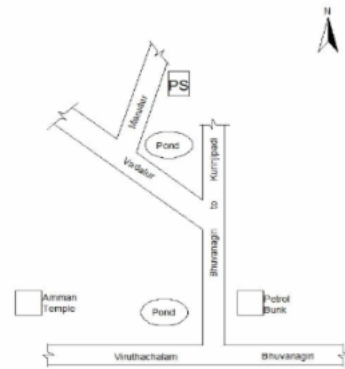

Cad View

Key MAP View