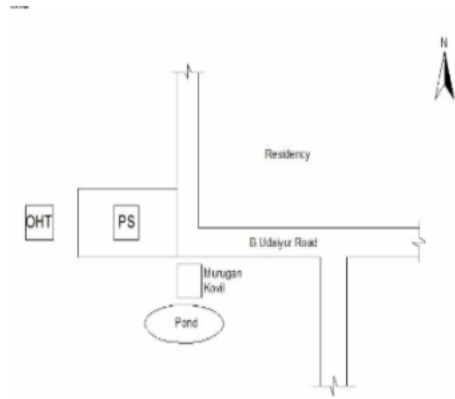

Cad View

Key MAP View