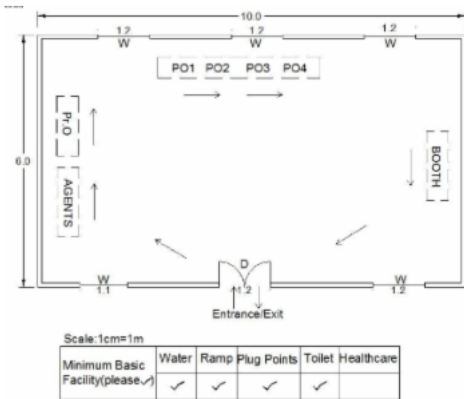

Cad View

Key MAP View