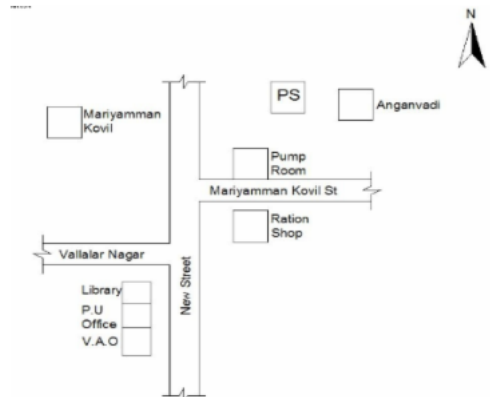

Google Map View

Polling Station Building Front View

Polling Station Front View

Cad View

Key MAP View

1 பெயர் : பொற்கொடி கணவர் பெயர்: ராஜேஷ் வீட்டு எண் : 1 வயது : 33 பாலினம் : பெண் Photo is available	SYK2222024	2 பெயர் : குமுதபிரபா - தந்தையின் பெயர்: இராமலிங்கம் - வீட்டு எண் : 1-69 வயது : 35 பாலினம் : பெண் Photo is available	SYK0497487	3 பெயர் : ஜானகிராமன் ல தந்தையின் பெயர்: லட்சுமணன் - வீட்டு எண் : 1இ வயது : 51 பாலினம் : ஆண் Photo is available	LBC2528230
4 பெயர் : சந்திரி - கணவர் பெயர்: தங்கமணி - வீட்டு எண் : 2-90 வயது : 37 பாலினம் : பெண் Photo is available	SYK0497586	5 பெயர் : மாலினி - கணவர் பெயர்: புகழேந்தி - வீட்டு எண் : 2/108 வயது : 34 பாலினம் : பெண் Photo is available	SYK0497495	6 பெயர் : மணிகண்டன் - தந்தையின் பெயர்: இரவிச்சந்திரன் - வீட்டு எண் : 3-71 வயது : 32 பாலினம் : ஆண் Photo is available	SYK0497545
7 பெயர் : சுபேதா - கணவர் பெயர்: நீலவாணன் - வீட்டு எண் : 3-1129A வயது : 62 பாலினம் : பெண் Photo is available	SYK0497552	8 பெயர் : நீலவாணன் - தந்தையின் பெயர்: இரத்தினம் - வீட்டு எண் : 3-1129A வயது : 60 பாலினம் : ஆண் Photo is available	SYK0497560	9 பெயர் : ரஜீத்குமார் ர தந்தையின் பெயர்: ரவிசந்திரன் வீட்டு எண் : 4\10 வயது : 24 பாலினம் : ஆண் Photo is available	SYK2101467
10 பெயர் : உமாராணி ம கணவர் பெயர்: மகாராஜன் வீட்டு எண் : 4-13 வயது : 44 பாலினம் : பெண் Photo is available	SYK0497503	11 பெயர் : சசித்ரா கணவர் பெயர்: ராஜ்குமார் வீட்டு எண் : 8/750 வயது : 33 பாலினம் : பெண் Photo is available	SYK2222495	12 பெயர் : கலைச்செல்வி - கணவர் பெயர்: ரவி - வீட்டு எண் : 13 வயது : 41 பாலினம் : பெண் Photo is available	SYK0094888
13 பெயர் : காமராஜ் தந்தையின் பெயர்: நெடுஞ்செழியன் வீட்டு எண் : 96 வயது : 28 பாலினம் : ஆண் Photo is available	SYK0975649	14 பெயர் : சுகந்தி தந்தையின் பெயர்: ஏழைமுத்து வீட்டு எண் : 265 வயது : 26 பாலினம் : பெண் Photo is available	SYK0976969	15 பெயர் : சித்ரா கணவர் பெயர்: கலைச்செல்வன் வீட்டு எண் : 330 வயது : 45 பாலினம் : பெண் Photo is available	SYK0976100
16 பெயர் : விஷ்ணுபிரியா தந்தையின் பெயர்: பால சேகர் வீட்டு எண் : 377-நா வயது : 26 பாலினம் : பெண் Photo is available	SYK0975748	17 பெயர் : சரோசா - கணவர் பெயர்: ராசமாணிக்கம் - வீட்டு எண் : 448 வயது : 68 பாலினம் : பெண் Photo is available	SYK1514421	18 பெயர் : விரமணி - தந்தையின் பெயர்: ராசமாணிக்கம் - வீட்டு எண் : 448 வயது : 52 பாலினம் : ஆண் Photo is available	SYK1514439
19 பெயர் : செல்வகுமாரி - கணவர் பெயர்: வீரமணி - வீட்டு எண் : 448 வயது : 45 பாலினம் : பெண் Photo is available	SYK0162214	20 பெயர் : வேலன் தந்தையின் பெயர்: வீரமணி வீட்டு எண் : 448 வயது : 20 பாலினம் : ஆண் Photo is available	SYK2170280	21 பெயர் : கபிலன் தந்தையின் பெயர்: வீரமணி வீட்டு எண் : 448 வயது : 20 பாலினம் : ஆண் Photo is available	SYK2170306
22 பெயர் : ராமலிங்கம் - தந்தையின் பெயர்: சாமிகண்ணு - வீட்டு எண் : 479 வயது : 63 பாலினம் : ஆண் Photo is available	SYK1514454	23 பெயர் : அம்சாயாள் - கணவர் பெயர்: ராமலிங்கம் - வீட்டு எண் : 479 வயது : 61 பாலினம் : பெண் Photo is available	LBC1443472	24 பெயர் : பிரபாவதி - கணவர் பெயர்: மணிவேலு - வீட்டு எண் : 481 வயது : 54 பாலினம் : பெண் Photo is available	LBC1443449
25 பெயர் : சங்கர்லால் - தந்தையின் பெயர்: மணிவேலு - வீட்டு எண் : 481 வயது : 33 பாலினம் : ஆண் Photo is available	SYK0412734	26 பெயர் : மதிவாணன் - தந்தையின் பெயர்: பழனி வீட்டு எண் : 484 வயது : 69 பாலினம் : ஆண் Photo is available	LBC1058981	27 பெயர் : கொளஞ்சி ம கணவர் பெயர்: மதிவாணன் - வீட்டு எண் : 484 வயது : 61 பாலினம் : பெண் Photo is available	SYK1513902
28 பெயர் : சிந்தாமணி - கணவர் பெயர்: தங்கராசு - வீட்டு எண் : 485 வயது : 76 பாலினம் : பெண் Photo is available	SYK1513910	29 பெயர் : அலமேலு - கணவர் பெயர்: ராமதுரை - வீட்டு எண் : 487 வயது : 52 பாலினம் : பெண் Photo is available	LBC1059310	30 பெயர் : சத்தியா தந்தையின் பெயர்: ராமதுரை வீட்டு எண் : 487 வயது : 23 பாலினம் : பெண் Photo is available	SYK1937838