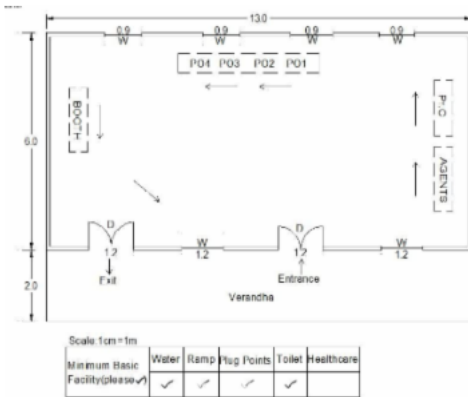

Google Map View

Polling Station Building Front View

Polling Station Front View

Cad View

Key MAP View

1 பெயர் : பொற்கொடி கணவர் பெயர்: ராஜேஷ் வீட்டு எண் : 1 வயது : 33 பாலினம் : பெண் Photo is available	SYK2222024	2 பெயர் : குமுதபிரபா - தந்தையின் பெயர்: இராமலிங்கம் - வீட்டு எண் : 1-69 வயது : 35 பாலினம் : பெண் Photo is available	SYK0497487	3 பெயர் : ஜானகிராமன் ல தந்தையின் பெயர்: லட்சுமணன் - வீட்டு எண் : 1இ வயது : 51 பாலினம் : ஆண் Photo is available	LBC2528230
4 பெயர் : சந்திரி - கணவர் பெயர்: தங்கமணி - வீட்டு எண் : 2-90 வயது : 37 பாலினம் : பெண் Photo is available	SYK0497586	5 பெயர் : மாலினி - கணவர் பெயர்: புகழேந்தி - வீட்டு எண் : 2/108 வயது : 34 பாலினம் : பெண் Photo is available	SYK0497495	6 பெயர் : மணிகண்டன் - தந்தையின் பெயர்: இரவிச்சந்திரன் - வீட்டு எண் : 3-71 வயது : 32 பாலினம் : ஆண் Photo is available	SYK0497545
7 பெயர் : சுபேதா - கணவர் பெயர்: நீலவாணன் - வீட்டு எண் : 3-1129A வயது : 62 பாலினம் : பெண் Photo is available	SYK0497552	8 பெயர் : நீலவாணன் - தந்தையின் பெயர்: இரத்தினம் - வீட்டு எண் : 3-1129A வயது : 60 பாலினம் : ஆண் Photo is available	SYK0497560	9 பெயர் : ரஜீத்குமார் ர தந்தையின் பெயர்: ரவிசந்திரன் வீட்டு எண் : 4\10 வயது : 24 பாலினம் : ஆண் Photo is available	SYK2101467
10 பெயர் : உமாராணி ம கணவர் பெயர்: மகாராஜன் வீட்டு எண் : 4-13 வயது : 44 பாலினம் : பெண் Photo is available	SYK0497503	11 பெயர் : சசித்ரா கணவர் பெயர்: ராஜ்குமார் வீட்டு எண் : 8/750 வயது : 33 பாலினம் : பெண் Photo is available	SYK2222495	12 பெயர் : கலைச்செல்வி - கணவர் பெயர்: ரவி - வீட்டு எண் : 13 வயது : 41 பாலினம் : பெண் Photo is available	SYK0094888
13 பெயர் : காமராஜ் தந்தையின் பெயர்: நெடுஞ்செழியன் வீட்டு எண் : 96 வயது : 28 பாலினம் : ஆண் Photo is available	SYK0975649	14 பெயர் : சுகந்தி தந்தையின் பெயர்: ஏழைமுத்து வீட்டு எண் : 265 வயது : 26 பாலினம் : பெண் Photo is available	SYK0976969	15 பெயர் : சித்ரா கணவர் பெயர்: கலைச்செல்வன் வீட்டு எண் : 330 வயது : 45 பாலினம் : பெண் Photo is available	SYK0976100
16 பெயர் : விஷ்ணுபிரியா தந்தையின் பெயர்: பால சேகர் வீட்டு எண் : 377-நா வயது : 26 பாலினம் : பெண் Photo is available	SYK0975748	17 பெயர் : சரோசா - கணவர் பெயர்: ராசமாணிக்கம் - வீட்டு எண் : 448 வயது : 68 பாலினம் : பெண் Photo is available	SYK1514421	18 பெயர் : விரமணி - தந்தையின் பெயர்: ராசமாணிக்கம் - வீட்டு எண் : 448 வயது : 52 பாலினம் : ஆண் Photo is available	SYK1514439
19 பெயர் : செல்வகுமாரி - கணவர் பெயர்: வீரமணி - வீட்டு எண் : 448 வயது : 45 பாலினம் : பெண் Photo is available	SYK0162214	20 பெயர் : வேலன் தந்தையின் பெயர்: வீரமணி வீட்டு எண் : 448 வயது : 20 பாலினம் : ஆண் Photo is available	SYK2170280	21 பெயர் : கபிலன் தந்தையின் பெயர்: வீரமணி வீட்டு எண் : 448 வயது : 20 பாலினம் : ஆண் Photo is available	SYK2170306
22 பெயர் : ராமலிங்கம் - தந்தையின் பெயர்: சாமிகண்ணு - வீட்டு எண் : 479 வயது : 63 பாலினம் : ஆண் Photo is available	SYK1514454	23 பெயர் : அம்சாயாள் - கணவர் பெயர்: ராமலிங்கம் - வீட்டு எண் : 479 வயது : 61 பாலினம் : பெண் Photo is available	LBC1443472	24 பெயர் : பிரபாவதி - கணவர் பெயர்: மணிவேலு - வீட்டு எண் : 481 வயது : 54 பாலினம் : பெண் Photo is available	LBC1443449
25 பெயர் : சங்கர்லால் - தந்தையின் பெயர்: மணிவேலு - வீட்டு எண் : 481 வயது : 33 பாலினம் : ஆண் Photo is available	SYK0412734	26 பெயர் : மதிவாணன் - தந்தையின் பெயர்: பழனி வீட்டு எண் : 484 வயது : 69 பாலினம் : ஆண் Photo is available	LBC1058981	27 பெயர் : கொளஞ்சி ம கணவர் பெயர்: மதிவாணன் - வீட்டு எண் : 484 வயது : 61 பாலினம் : பெண் Photo is available	SYK1513902
28 பெயர் : சிந்தாமணி - கணவர் பெயர்: தங்கராசு - வீட்டு எண் : 485 வயது : 76 பாலினம் : பெண் Photo is available	SYK1513910	29 பெயர் : அலமேலு - கணவர் பெயர்: ராமதுரை - வீட்டு எண் : 487 வயது : 52 பாலினம் : பெண் Photo is available	LBC1059310	30 பெயர் : சத்தியா தந்தையின் பெயர்: ராமதுரை வீட்டு எண் : 487 வயது : 23 பாலினம் : பெண் Photo is available	SYK1937838