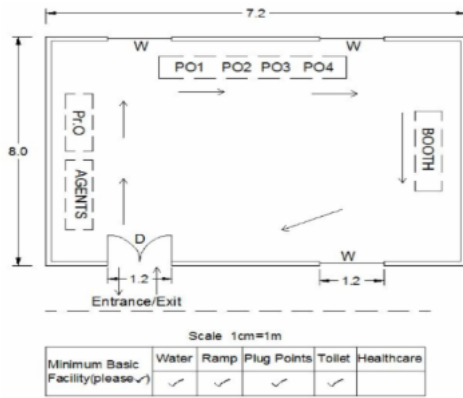

Google Map View

Polling Station Building Front View

Polling Station Front View

Cad View

Key MAP View

1 பெயர் : சுப்பிரமணியன் - தந்தையின் பெயர்: ராமசாமி - வீட்டு எண் : 1 வயது : 61 பாலினம் : ஆண் Photo is available	GTV2917722	2 பெயர் : குழந்தை ராஜ் தந்தையின் பெயர்: செல்வராஜ் வீட்டு எண் : 1 வயது : 44 பாலினம் : ஆண் Photo is available	SYK1054741	# 3 பெயர் : நாகசுப்ரமணி சு தந்தையின் பெயர்: சுந்தர்ராஜ் வீட்டு எண் : 1/101 வயது : 23 பாலினம் : ஆண் Photo is available	SYK1927706
4 பெயர் : சுரேஷ்குமார் - தந்தையின் பெயர்: சுப்பிரமணியன் - வீட்டு எண் : 1E வயது : 42 பாலினம் : ஆண் Photo is available	SYK0331660	5 பெயர் : ஆஜ்சலின்மெலனிக்காமேரி கணவர் பெயர்: குழந்தைராஜ் வீட்டு எண் : 1, ரோஜாநகர் வயது : 41 பாலினம் : பெண் Photo is available	SYK1054717	6 பெயர் : சுகுமார் - தந்தையின் பெயர்: குபேந்திரன் - வீட்டு எண் : 2 வயது : 39 பாலினம் : ஆண் Photo is available	GTV3456316
7 பெயர் : தேவி - தந்தையின் பெயர்: சுப்பிரமணியன் - வீட்டு எண் : 2 வயது : 39 பாலினம் : பெண் Photo is available	GTV3456324	8 பெயர் : அங்காளம்மாள் - கணவர் பெயர்: ஆடிப்பாதம் - வீட்டு எண் : 2C வயது : 39 பாலினம் : பெண் Photo is available	GTV3456332	9 பெயர் : பாரதிராஜா - தந்தையின் பெயர்: ரத்தின குமார் - வீட்டு எண் : 4 வயது : 40 பாலினம் : ஆண் Photo is available	SYK0741736
10 பெயர் : செல்வகுமாரி கணவர் பெயர்: சிவகுமார் சிவகுமார் வீட்டு எண் : 4/28 வயது : 39 பாலினம் : பெண் Photo is available	SYK1917210	11 பெயர் : தேன்மொழி செல்வி - தந்தையின் பெயர்: சீமான் - வீட்டு எண் : 4-39 வயது : 40 பாலினம் : பெண் Photo is available	SYK0366005	12 பெயர் : அஞ்சுதம் - கணவர் பெயர்: வீராசாமி - வீட்டு எண் : 4-62 வயது : 68 பாலினம் : பெண் Photo is available	GTV3456241
13 பெயர் : வீராசாமி - தந்தையின் பெயர்: அருணாசலம் - வீட்டு எண் : 4-62 வயது : 68 பாலினம் : ஆண் Photo is available	SYK0122234	14 பெயர் : ராஜசெல்வி - கணவர் பெயர்: பாலகிருஷ்ணன் - வீட்டு எண் : 4-62 வயது : 40 பாலினம் : பெண் Photo is available	GTV2916625	15 பெயர் : அஜித்குமார் - தந்தையின் பெயர்: சந்திரசேகர் - வீட்டு எண் : 4-70 வயது : 29 பாலினம் : ஆண் Photo is available	SYK0675231
16 பெயர் : ரஞ்சித்குமார் - தந்தையின் பெயர்: சந்திரசேகர் - வீட்டு எண் : 4-70 வயது : 29 பாலினம் : ஆண் Photo is available	SYK0675249	17 பெயர் : ஜீவிதா - கணவர் பெயர்: அருண்குமார் - வீட்டு எண் : 4-76 வயது : 35 பாலினம் : பெண் Photo is available	SYK0675389	18 பெயர் : வசந்தகுமார் தந்தையின் பெயர்: செந்தில்குமார் வீட்டு எண் : 4/79 வயது : 21 பாலினம் : ஆண் Photo is available	SYK2095560
19 பெயர் : சுஷ்மிதா தந்தையின் பெயர்: இளங்கோவன் வீட்டு எண் : 4/85 வயது : 21 பாலினம் : பெண் Photo is available	SYK2092864	20 பெயர் : அனுஷா தந்தையின் பெயர்: இளங்கோவன் வீட்டு எண் : 4/85 வயது : 20 பாலினம் : பெண் Photo is available	SYK2092633	21 பெயர் : லட்சுமி கணவர் பெயர்: ரவீந்திரன் வீட்டு எண் : 5-562 வயது : 35 பாலினம் : பெண் Photo is available	SYK1812759
22 பெயர் : பிரதீபா கணவர் பெயர்: சக்திவேல் வீட்டு எண் : 6-525 வயது : 26 பாலினம் : பெண் Photo is available	SYK1812726	23 பெயர் : சாதனா தந்தையின் பெயர்: அருட்பெருஞ்சோதி வீட்டு எண் : 9 வயது : 26 பாலினம் : பெண் Photo is available	SYK0933929	24 பெயர் : இலக்கியா - தந்தையின் பெயர்: தனசேகர் - வீட்டு எண் : 15 வயது : 38 பாலினம் : பெண் Photo is available	GTV3456381
25 பெயர் : பர்கத் - கணவர் பெயர்: சுல்தான் - வீட்டு எண் : 26 வயது : 55 பாலினம் : பெண் Photo is available	GTV1367457	26 பெயர் : சிவக்குமார் - தந்தையின் பெயர்: ராமலிங்கம் - வீட்டு எண் : 28 வயது : 37 பாலினம் : ஆண் Photo is available	GTV3636842	27 பெயர் : ராஜாவேலு வைத்தியலிங்கம் தந்தையின் பெயர்: வைத்திலிங்கம் - வீட்டு எண் : 44 வயது : 61 பாலினம் : ஆண் Photo is available	SYK1095421
28 பெயர் : பார்த்திபன் - தந்தையின் பெயர்: மகாதேவன் - வீட்டு எண் : 47 வயது : 36 பாலினம் : ஆண் Photo is available	GTV3636818	29 பெயர் : சந்தானவீரன் - தந்தையின் பெயர்: ரங்கநாதன் - வீட்டு எண் : 50 வயது : 38 பாலினம் : ஆண் Photo is available	GTV3636834	30 பெயர் : தவசீலன் அர்ஜுனன் தந்தையின் பெயர்: அர்ஜுனன் தங்கராசு வீட்டு எண் : 53/ஏ,மாயந்தரோட, ஊம்கஅலா வயது : 25 பாலினம் : ஆண் Photo is available	SYK1056019