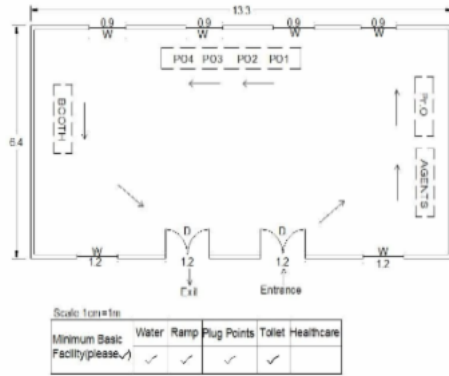

Google Map View

Polling Station Building Front View

Polling Station Front View

Cad View

Key MAP View

1	SYK0162628	பெயர் : சேதுராமன் - தந்தையின் பெயர்: வெங்கடேசன் - வீட்டு எண் : 1E வயது : 34 பாலினம் : ஆண்	Photo is available	2	SYK2220184	பெயர் : விமல்ராஜ் ராஜமாணிக்கம் தந்தையின் பெயர்: ராஜமாணிக்கம் ராஜமாணிக்கம் வீட்டு எண் : 2/26ஏ வயது : 19 பாலினம் : ஆண்	Photo is available	3	SYK2140853	பெயர் : சிவசாலினி க கணவர் பெயர்: சிவா வீட்டு எண் : 2/26இ வயது : 26 பாலினம் : பெண்	Photo is available
4	LBC2442978	பெயர் : கலையரசி - கணவர் பெயர்: வெங்கடேசன் - வீட்டு எண் : 3 வயது : 49 பாலினம் : பெண்	Photo is available	5	LBC1960988	பெயர் : ஜெயபால் - தந்தையின் பெயர்: ராமலிங்கம் - வீட்டு எண் : 3 வயது : 46 பாலினம் : ஆண்	Photo is available	6	LBC2557643	பெயர் : தமிழரசன் - தந்தையின் பெயர்: இராஜன் - வீட்டு எண் : 3/63 வயது : 39 பாலினம் : ஆண்	Photo is available
7	SYK0909598	பெயர் : நதியா - கணவர் பெயர்: அரங்கநாதன் - வீட்டு எண் : 4-165 வயது : 38 பாலினம் : பெண்	Photo is available	8	SYK2141133	பெயர் : தனுஷ் ச தந்தையின் பெயர்: சக்திவேல் வீட்டு எண் : 4/294 வயது : 21 பாலினம் : ஆண்	Photo is available	9	SYK0049304	பெயர் : அருளரசி - கணவர் பெயர்: செந்தில்முருகன் - வீட்டு எண் : 5 வயது : 41 பாலினம் : பெண்	Photo is available
10	SYK0898445	பெயர் : செல்வமதி - கணவர் பெயர்: நடராஜன் - வீட்டு எண் : 9 வயது : 27 பாலினம் : பெண்	Photo is available	11	SYK2141125	பெயர் : கற்பகவள்ளி தந்தையின் பெயர்: சேகர் வீட்டு எண் : 9/452 வயது : 20 பாலினம் : பெண்	Photo is available	12	LBC2470714	பெயர் : மீனாட்சி - தந்தையின் பெயர்: சிவக்குமார் - வீட்டு எண் : 10 வயது : 45 பாலினம் : பெண்	Photo is available
13	LBC1400290	பெயர் : செந்தில்முருகன் - தந்தையின் பெயர்: சின்னதுரை - வீட்டு எண் : 10 வயது : 43 பாலினம் : ஆண்	Photo is available	14	SYK1892702	பெயர் : அபிஷேக் தந்தையின் பெயர்: சிவகுமார் வீட்டு எண் : 10எ வயது : 24 பாலினம் : ஆண்	Photo is available	15	SYK0095117	பெயர் : சுந்தரமூர்த்தி - தந்தையின் பெயர்: துரைராஜ் - வீட்டு எண் : 11 வயது : 40 பாலினம் : ஆண்	Photo is available
16	LBC1400209	பெயர் : தில்லை மகேஸ்வரி - கணவர் பெயர்: பத்மநாபன் - வீட்டு எண் : 12 வயது : 51 பாலினம் : பெண்	Photo is available	17	LBC1401330	பெயர் : பார்வதி - கணவர் பெயர்: ராஜா - வீட்டு எண் : 15 வயது : 46 பாலினம் : பெண்	Photo is available	18	SYK0246934	பெயர் : ராமநாதன் - தந்தையின் பெயர்: வெங்கடேசன் - வீட்டு எண் : 20 வயது : 64 பாலினம் : ஆண்	Photo is available
19	LBC1039692	பெயர் : மரகதவள்ளி - கணவர் பெயர்: ராமநாதன் - வீட்டு எண் : 20 வயது : 59 பாலினம் : பெண்	Photo is available	20	LBC1211358	பெயர் : சண்முகசுந்தரம் - தந்தையின் பெயர்: வீரப்பன் - வீட்டு எண் : 22 வயது : 46 பாலினம் : ஆண்	Photo is available	21	LBC1398809	பெயர் : செல்வி - கணவர் பெயர்: செல்வராசு - வீட்டு எண் : 23 வயது : 57 பாலினம் : பெண்	Photo is available
22	LBC1398791	பெயர் : இராமநாயகி த கணவர் பெயர்: தனபாண்டியன் - வீட்டு எண் : 24 வயது : 51 பாலினம் : பெண்	Photo is available	23	LBC1966126	பெயர் : வேல்முருகன் - தந்தையின் பெயர்: கோபாலகிருஷ்ணன் - வீட்டு எண் : 25 வயது : 48 பாலினம் : ஆண்	Photo is available	24	LBC1965763	பெயர் : சிங்காரவேலு - தந்தையின் பெயர்: நாராயணசாமி - வீட்டு எண் : 27 வயது : 48 பாலினம் : ஆண்	Photo is available
25	LBC2423077	பெயர் : சத்தியா - கணவர் பெயர்: செல்லதுரை - வீட்டு எண் : 28 வயது : 52 பாலினம் : பெண்	Photo is available	26	LBC1400589	பெயர் : பரமகுரு - தந்தையின் பெயர்: காசி - வீட்டு எண் : 31 வயது : 44 பாலினம் : ஆண்	Photo is available	27	SYK0314591	பெயர் : சரவணன் - தந்தையின் பெயர்: ராமசாமி - வீட்டு எண் : 33 வயது : 33 பாலினம் : ஆண்	Photo is available
28	SYK0314575	பெயர் : ரஞ்சித்குமார் - தந்தையின் பெயர்: ராமலிங்கம் - வீட்டு எண் : 34 வயது : 34 பாலினம் : பெண்	Photo is available	29	LBC1399856	பெயர் : சுரேஷ்குமார் - தந்தையின் பெயர்: தியாகராஜன் - வீட்டு எண் : 36 வயது : 45 பாலினம் : ஆண்	Photo is available	30	LBC2442762	பெயர் : கனகராஜ் - தாயின் பெயர்: குஞ்சம்மாள் - வீட்டு எண் : 38 வயது : 43 பாலினம் : ஆண்	Photo is available