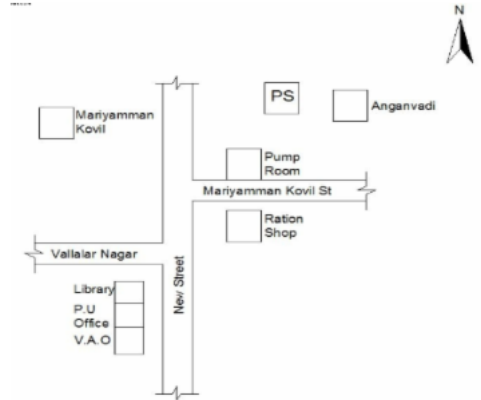

Google Map View

Polling Station Building Front View

Polling Station Front View

Cad View

Key MAP View

1	SYK0162628	பெயர் : சேதுராமன் - தந்தையின் பெயர்: வெங்கடேசன் - வீட்டு எண் : 1E வயது : 34 பாலினம் : ஆண்	Photo is available	2	SYK2220184	பெயர் : விமல்ராஜ் ராஜமாணிக்கம் தந்தையின் பெயர்: ராஜமாணிக்கம் ராஜமாணிக்கம் வீட்டு எண் : 2/26ஏ வயது : 19 பாலினம் : ஆண்	Photo is available	3	SYK2140853	பெயர் : சிவசாலினி க கணவர் பெயர்: சிவா வீட்டு எண் : 2/26இ வயது : 26 பாலினம் : பெண்	Photo is available
4	LBC2442978	பெயர் : கலையரசி - கணவர் பெயர்: வெங்கடேசன் - வீட்டு எண் : 3 வயது : 49 பாலினம் : பெண்	Photo is available	5	LBC1960988	பெயர் : ஜெயபால் - தந்தையின் பெயர்: ராமலிங்கம் - வீட்டு எண் : 3 வயது : 46 பாலினம் : ஆண்	Photo is available	6	LBC2557643	பெயர் : தமிழரசன் - தந்தையின் பெயர்: இராஜன் - வீட்டு எண் : 3/63 வயது : 39 பாலினம் : ஆண்	Photo is available
7	SYK0909598	பெயர் : நதியா - கணவர் பெயர்: அரங்கநாதன் - வீட்டு எண் : 4-165 வயது : 38 பாலினம் : பெண்	Photo is available	8	SYK2141133	பெயர் : தனுஷ் ச தந்தையின் பெயர்: சக்திவேல் வீட்டு எண் : 4/294 வயது : 21 பாலினம் : ஆண்	Photo is available	9	SYK0049304	பெயர் : அருளரசி - கணவர் பெயர்: செந்தில்முருகன் - வீட்டு எண் : 5 வயது : 41 பாலினம் : பெண்	Photo is available
10	SYK0898445	பெயர் : செல்வமதி - கணவர் பெயர்: நடராஜன் - வீட்டு எண் : 9 வயது : 27 பாலினம் : பெண்	Photo is available	11	SYK2141125	பெயர் : கற்பகவள்ளி தந்தையின் பெயர்: சேகர் வீட்டு எண் : 9/452 வயது : 20 பாலினம் : பெண்	Photo is available	12	LBC2470714	பெயர் : மீனாட்சி - தந்தையின் பெயர்: சிவக்குமார் - வீட்டு எண் : 10 வயது : 45 பாலினம் : பெண்	Photo is available
13	LBC1400290	பெயர் : செந்தில்முருகன் - தந்தையின் பெயர்: சின்னதுரை - வீட்டு எண் : 10 வயது : 43 பாலினம் : ஆண்	Photo is available	14	SYK1892702	பெயர் : அபிஷேக் தந்தையின் பெயர்: சிவகுமார் வீட்டு எண் : 10எ வயது : 24 பாலினம் : ஆண்	Photo is available	15	SYK0095117	பெயர் : சுந்தரமூர்த்தி - தந்தையின் பெயர்: துரைராஜ் - வீட்டு எண் : 11 வயது : 40 பாலினம் : ஆண்	Photo is available
16	LBC1400209	பெயர் : தில்லை மகேஸ்வரி - கணவர் பெயர்: பத்மநாபன் - வீட்டு எண் : 12 வயது : 51 பாலினம் : பெண்	Photo is available	17	LBC1401330	பெயர் : பார்வதி - கணவர் பெயர்: ராஜா - வீட்டு எண் : 15 வயது : 46 பாலினம் : பெண்	Photo is available	18	SYK0246934	பெயர் : ராமநாதன் - தந்தையின் பெயர்: வெங்கடேசன் - வீட்டு எண் : 20 வயது : 64 பாலினம் : ஆண்	Photo is available
19	LBC1039692	பெயர் : மரகதவள்ளி - கணவர் பெயர்: ராமநாதன் - வீட்டு எண் : 20 வயது : 59 பாலினம் : பெண்	Photo is available	20	LBC1211358	பெயர் : சண்முகசுந்தரம் - தந்தையின் பெயர்: வீரப்பன் - வீட்டு எண் : 22 வயது : 46 பாலினம் : ஆண்	Photo is available	21	LBC1398809	பெயர் : செல்வி - கணவர் பெயர்: செல்வராசு - வீட்டு எண் : 23 வயது : 57 பாலினம் : பெண்	Photo is available
22	LBC1398791	பெயர் : இராமநாயகி த கணவர் பெயர்: தனபாண்டியன் - வீட்டு எண் : 24 வயது : 51 பாலினம் : பெண்	Photo is available	23	LBC1966126	பெயர் : வேல்முருகன் - தந்தையின் பெயர்: கோபாலகிருஷ்ணன் - வீட்டு எண் : 25 வயது : 48 பாலினம் : ஆண்	Photo is available	24	LBC1965763	பெயர் : சிங்காரவேலு - தந்தையின் பெயர்: நாராயணசாமி - வீட்டு எண் : 27 வயது : 48 பாலினம் : ஆண்	Photo is available
25	LBC2423077	பெயர் : சத்தியா - கணவர் பெயர்: செல்லதுரை - வீட்டு எண் : 28 வயது : 52 பாலினம் : பெண்	Photo is available	26	LBC1400589	பெயர் : பரமகுரு - தந்தையின் பெயர்: காசி - வீட்டு எண் : 31 வயது : 44 பாலினம் : ஆண்	Photo is available	27	SYK0314591	பெயர் : சரவணன் - தந்தையின் பெயர்: ராமசாமி - வீட்டு எண் : 33 வயது : 33 பாலினம் : ஆண்	Photo is available
28	SYK0314575	பெயர் : ரஞ்சித்குமார் - தந்தையின் பெயர்: ராமலிங்கம் - வீட்டு எண் : 34 வயது : 34 பாலினம் : பெண்	Photo is available	29	LBC1399856	பெயர் : சுரேஷ்குமார் - தந்தையின் பெயர்: தியாகராஜன் - வீட்டு எண் : 36 வயது : 45 பாலினம் : ஆண்	Photo is available	30	LBC2442762	பெயர் : கனகராஜ் - தாயின் பெயர்: குஞ்சம்மாள் - வீட்டு எண் : 38 வயது : 43 பாலினம் : ஆண்	Photo is available