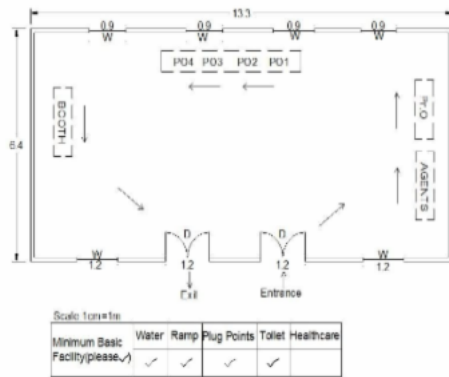

Google Map View

Polling Station Building Front View

Polling Station Front View

Cad View

Key MAP View

1	LBC1211291	பெயர் : மதியழகன் - தந்தையின் பெயர்: ராமலிங்கம் - வீட்டு எண் : 1 வயது : 55 பாலினம் : ஆண்	Photo is available	2	LBC2443083	பெயர் : கொளஞ்சியம்மாள் - கணவர் பெயர்: மதியழகன் - வீட்டு எண் : 1 வயது : 49 பாலினம் : பெண்	Photo is available	3	SYK0246736	பெயர் : மாலதி - கணவர் பெயர்: ராஜதுரை - வீட்டு எண் : 1 வயது : 46 பாலினம் : பெண்	Photo is available
4	SYK0784413	பெயர் : உமா மகேஷ்வரி - தந்தையின் பெயர்: சங்கர் - வீட்டு எண் : 1 வயது : 33 பாலினம் : பெண்	Photo is available	5	SYK1892553	பெயர் : கோமதி தந்தையின் பெயர்: மதியழகன் வீட்டு எண் : 1 வயது : 24 பாலினம் : பெண்	Photo is available	6	SYK1919364	பெயர் : அவியரசன் தந்தையின் பெயர்: ராஜேந்திரன் வீட்டு எண் : 1 வயது : 24 பாலினம் : ஆண்	Photo is available
7	SYK2141000	பெயர் : குணவதி ம தந்தையின் பெயர்: மதியழகன் வீட்டு எண் : 1 வயது : 21 பாலினம் : பெண்	Photo is available	8	SYK0049197	பெயர் : ராஜக்கண்ணு - தந்தையின் பெயர்: ராஜேந்திரன் - வீட்டு எண் : 1-9 வயது : 37 பாலினம் : ஆண்	Photo is available	9	SYK1917418	பெயர் : மீரா கணவர் பெயர்: ராஜமாணிக்கம் வீட்டு எண் : 1/53 வயது : 25 பாலினம் : பெண்	Photo is available
10	SYK0049205	பெயர் : பாலமுருகன் - தந்தையின் பெயர்: சுப்பிரமணியன் - வீட்டு எண் : 1-88 வயது : 42 பாலினம் : ஆண்	Photo is available	11	SYK1525013	பெயர் : ஜெயலெட்சுமி - தந்தையின் பெயர்: ஜெயபால் - வீட்டு எண் : 2 வயது : 56 பாலினம் : பெண்	Photo is available	12	SYK2209583	பெயர் : பவானி கணவர் பெயர்: பழனிசாமி வீட்டு எண் : 2/179 வயது : 39 பாலினம் : பெண்	Photo is available
13	SYK1028810	பெயர் : ஆனந்தி கணவர் பெயர்: பன்னீர் வீட்டு எண் : 2-242 வயது : 39 பாலினம் : பெண்	Photo is available	14	LBC1210970	பெயர் : பாப்பா - கணவர் பெயர்: ராமலிங்கம் - வீட்டு எண் : 3 வயது : 78 பாலினம் : பெண்	Photo is available	15	LBC2529170	பெயர் : வெங்கடேசன் - தந்தையின் பெயர்: ராமலிங்கம் - வீட்டு எண் : 3 வயது : 58 பாலினம் : ஆண்	Photo is available
16	SYK0246629	பெயர் : பாலமுருகன் - தந்தையின் பெயர்: செல்வராசு - வீட்டு எண் : 3 வயது : 35 பாலினம் : ஆண்	Photo is available	17	SYK2140945	பெயர் : நந்தினி பா தந்தையின் பெயர்: பாண்டிரங்கன் வீட்டு எண் : 3/166 வயது : 35 பாலினம் : பெண்	Photo is available	18	SYK2077337	பெயர் : கலிக்கண்ணன் வெ தந்தையின் பெயர்: வெங்கடேசன் வீட்டு எண் : 3/256 வயது : 21 பாலினம் : ஆண்	Photo is available
19	SYK1525021	பெயர் : மல்லிகா - தந்தையின் பெயர்: பரமசிவம் - வீட்டு எண் : 4 வயது : 64 பாலினம் : பெண்	Photo is available	20	SYK1525039	பெயர் : செயபால் - தந்தையின் பெயர்: கோவிந்தசாமி - வீட்டு எண் : 4 வயது : 62 பாலினம் : ஆண்	Photo is available	21	TPN1806272	பெயர் : காந்திமதி தந்தையின் பெயர்: ராமசந்திரன் வீட்டு எண் : 4ஏ வயது : 26 பாலினம் : பெண்	Photo is available
22	LBC2578268	பெயர் : பரமசிவம் - தந்தையின் பெயர்: கோவிந்தசாமி - வீட்டு எண் : 5 வயது : 67 பாலினம் : ஆண்	Photo is available	23	LBC1210939	பெயர் : அருள்குமார் - தந்தையின் பெயர்: பூராசாமி - வீட்டு எண் : 5 வயது : 52 பாலினம் : ஆண்	Photo is available	24	LBC1400860	பெயர் : மகாலட்சுமி - கணவர் பெயர்: அருள்குமார் - வீட்டு எண் : 5 வயது : 43 பாலினம் : பெண்	Photo is available
25	SYK2046027	பெயர் : அரவிந்த் தந்தையின் பெயர்: அருள்குமார் வீட்டு எண் : 5பீ வயது : 22 பாலினம் : ஆண்	Photo is available	26	SYK1525054	பெயர் : ரங்கநாதன் - தந்தையின் பெயர்: முத்துகுமரன் - வீட்டு எண் : 6 வயது : 89 பாலினம் : ஆண்	Photo is available	27	SYK1525062	பெயர் : நாகாயாள் - தந்தையின் பெயர்: ரங்கநாதன் - வீட்டு எண் : 6 வயது : 74 பாலினம் : பெண்	Photo is available
28	SYK1525070	பெயர் : சேகர் - தந்தையின் பெயர்: திருநாராயணன் - வீட்டு எண் : 6 வயது : 67 பாலினம் : ஆண்	Photo is available	29	SYK1525088	பெயர் : செல்லபாண்டியன் - தந்தையின் பெயர்: ரங்கநாதன் - வீட்டு எண் : 6 வயது : 59 பாலினம் : ஆண்	Photo is available	30	SYK1525096	பெயர் : மஞ்சளா - கணவர் பெயர்: செல்லபாண்டியன் - வீட்டு எண் : 6 வயது : 53 பாலினம் : பெண்	Photo is available