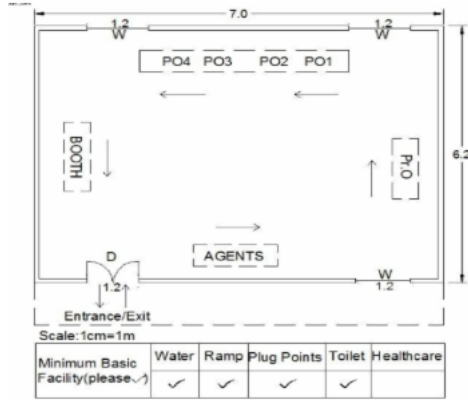

Google Map View

Polling Station Building Front View

Polling Station Front View

Cad View

Key MAP View

1 பெயர் : உதயகுமார் தந்தையின் பெயர்: சுப்பிரமணியன் வீட்டு எண் : 000 வயது : 19 பாலினம் : ஆண் Photo is available	2 பெயர் : தர்மனாதர் - தந்தையின் பெயர்: தருமலிங்கம் - வீட்டு எண் : 1 வயது : 32 பாலினம் : ஆண் Photo is available	3 பெயர் : சுவேதா தந்தையின் பெயர்: சுப்பிரமணியன் வீட்டு எண் : 1/7 வயது : 23 பாலினம் : பெண் Photo is available
4 பெயர் : செல்வி - கணவர் பெயர்: கருப்பன் - வீட்டு எண் : 1E வயது : 61 பாலினம் : பெண் Photo is available	5 பெயர் : வெங்கடேசன் - தந்தையின் பெயர்: ஜெயராமன் - வீட்டு எண் : 1E வயது : 36 பாலினம் : ஆண் Photo is available	6 பெயர் : ராஜசேகர் - தந்தையின் பெயர்: ராஜராம் - வீட்டு எண் : 1E வயது : 34 பாலினம் : ஆண் Photo is available
7 பெயர் : பாலமுருகன் தந்தையின் பெயர்: பாண்டியன் - வீட்டு எண் : 1E வயது : 34 பாலினம் : ஆண் Photo is available	8 பெயர் : வீராசாமி - தந்தையின் பெயர்: அண்ணாதுரை - வீட்டு எண் : 2-267 வயது : 30 பாலினம் : ஆண் Photo is available	9 பெயர் : அசோக் தந்தையின் பெயர்: சுரேஷ் வீட்டு எண் : 04 வயது : 19 பாலினம் : ஆண் Photo is available
10 பெயர் : சத்யா - கணவர் பெயர்: விஜய் - வீட்டு எண் : 5-421 வயது : 33 பாலினம் : பெண் Photo is available	11 பெயர் : அருண் குமார் - தந்தையின் பெயர்: அர்ச்சுணன் - வீட்டு எண் : 5-434 வயது : 27 பாலினம் : ஆண் Photo is available	12 பெயர் : சத்யா கணவர் பெயர்: சத்தியராஜ் வீட்டு எண் : 6-492 வயது : 24 பாலினம் : பெண் Photo is available
13 பெயர் : குமுதவல்லி ம கணவர் பெயர்: மணிகண்டன் - வீட்டு எண் : 8/650 வயது : 42 பாலினம் : பெண் Photo is available	14 பெயர் : மகேஸ்வரி தந்தையின் பெயர்: மணி கண்டன் வீட்டு எண் : 8/650 வயது : 23 பாலினம் : பெண் Photo is available	15 பெயர் : மேனகா கணவர் பெயர்: மணிகண்டன் வீட்டு எண் : 29 வயது : 55 பாலினம் : பெண் Photo is available
16 பெயர் : அஜித்குமார் தந்தையின் பெயர்: மணிகண்டன் வீட்டு எண் : 29 செங்கமேட்டுத் தெரு வயது : 25 பாலினம் : ஆண் Photo is available	17 பெயர் : பால்கர் - தந்தையின் பெயர்: ஆறுமுகம் - வீட்டு எண் : 30 வயது : 42 பாலினம் : ஆண் Photo is available	18 பெயர் : சசிகலா - கணவர் பெயர்: பால்கர் - வீட்டு எண் : 30 வயது : 30 பாலினம் : பெண் Photo is available
19 பெயர் : அருளானந்தன் - தந்தையின் பெயர்: கிருஷ்ணசாமி - வீட்டு எண் : 122A வயது : 32 பாலினம் : ஆண் Photo is available	20 பெயர் : குணசுந்தரி - கணவர் பெயர்: சுந்தரராஜன் - வீட்டு எண் : 146 வயது : 42 பாலினம் : பெண் Photo is available	21 பெயர் : கவியரசன் - தந்தையின் பெயர்: அன்பழகன் - வீட்டு எண் : 195 வயது : 29 பாலினம் : ஆண் Photo is available
22 பெயர் : தமிழ்ச்செல்வன் தந்தையின் பெயர்: இளவரசன் வீட்டு எண் : 200 வயது : 25 பாலினம் : ஆண் Photo is available	23 பெயர் : செந்தில் - தந்தையின் பெயர்: இளங்கோவன் - வீட்டு எண் : 219 வயது : 51 பாலினம் : ஆண் Photo is available	24 பெயர் : பிச்சமுத்து - தந்தையின் பெயர்: சாமிதுரை - வீட்டு எண் : 221 வயது : 73 பாலினம் : ஆண் Photo is available
25 பெயர் : வேம்பு - கணவர் பெயர்: பிச்சமுத்து - வீட்டு எண் : 221 வயது : 69 பாலினம் : பெண் Photo is available	26 பெயர் : காசிநாதன் - தந்தையின் பெயர்: முத்துசாமி - வீட்டு எண் : 223-A வயது : 74 பாலினம் : ஆண் Photo is available	27 பெயர் : கல்யாணி - கணவர் பெயர்: காசினாதன் - வீட்டு எண் : 223-A வயது : 70 பாலினம் : பெண் Photo is available
28 பெயர் : பழனிவேல் - தந்தையின் பெயர்: காசிநாதன் - வீட்டு எண் : 223-A வயது : 60 பாலினம் : ஆண் Photo is available	29 பெயர் : விஜயா - கணவர் பெயர்: பழனிவேல் - வீட்டு எண் : 223-A வயது : 50 பாலினம் : பெண் Photo is available	30 பெயர் : சண்முகசுந்தரி - கணவர் பெயர்: மயில்வாகனன் - வீட்டு எண் : 225-B வயது : 50 பாலினம் : பெண் Photo is available