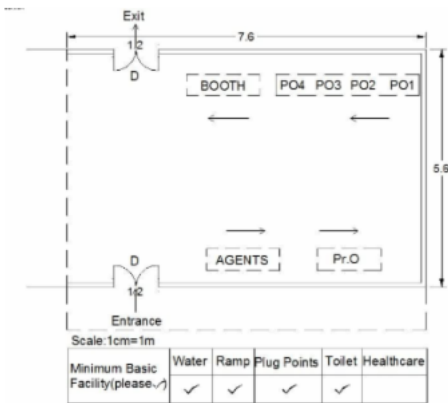

Google Map View

Polling Station Building Front View

Polling Station Front View

Cad View

Key MAP View

1	SYK0606723	பெயர் : ரஞ்சிதா - கணவர் பெயர்: ஜெயபால் - வீட்டு எண் : 1 வயது : 39 பாலினம் : பெண்	Photo is available	2	SYK2064798	பெயர் : இவான்ஜலின் ரூபா புஷ்பராஜ் தந்தையின் பெயர்: புஷ்பராஜ் வீட்டு எண் : 1/16 வயது : 23 பாலினம் : பெண்	Photo is available	3	SYK0606921	பெயர் : ராஜகமல் - தந்தையின் பெயர்: மைனர் - வீட்டு எண் : 1-26 வயது : 30 பாலினம் : ஆண்	Photo is available
4	SYK0659052	பெயர் : சந்தோஷ்குமார் - தந்தையின் பெயர்: சாமியப்பன் - வீட்டு எண் : 1-52 வயது : 30 பாலினம் : ஆண்	Photo is available	5	LBC2516599	பெயர் : லார்துமேரி - கணவர் பெயர்: செல்வகுமார் - வீட்டு எண் : 1-77 வயது : 45 பாலினம் : பெண்	Photo is available	6	LBC1044890	பெயர் : இரத்தினம் - தந்தையின் பெயர்: தாவீது - வீட்டு எண் : 1-99 வயது : 44 பாலினம் : ஆண்	Photo is available
7	LBC1047240	பெயர் : புதுராசன் - தந்தையின் பெயர்: முருகன் - வீட்டு எண் : 2 வயது : 65 பாலினம் : ஆண்	Photo is available	8	LBC1044718	பெயர் : தனக்கொடி - கணவர் பெயர்: புதுராசன் - வீட்டு எண் : 2 வயது : 61 பாலினம் : பெண்	Photo is available	9	SYK0822965	பெயர் : கற்பகம் - தந்தையின் பெயர்: கலைசெழியன் - வீட்டு எண் : 2-72 வயது : 28 பாலினம் : பெண்	Photo is available
10	LBC1044940	பெயர் : ஸ்டீபன்ராஜ்ஜி - தந்தையின் பெயர்: அருள் - வீட்டு எண் : 3 வயது : 63 பாலினம் : ஆண்	Photo is available	11	SYK1550086	பெயர் : ரெசினாமேரி - கணவர் பெயர்: ஸ்டீபன்ராஜ்ஜி - வீட்டு எண் : 3 வயது : 58 பாலினம் : பெண்	Photo is available	12	LBC2516466	பெயர் : ராஜகுமார் - தந்தையின் பெயர்: ஜெயராமன் - வீட்டு எண் : 3 வயது : 39 பாலினம் : ஆண்	Photo is available
13	LBC1044965	பெயர் : கணேசன் - தந்தையின் பெயர்: அரசன் - வீட்டு எண் : 4 வயது : 66 பாலினம் : ஆண்	Photo is available	14	LBC1044692	பெயர் : சரசு - கணவர் பெயர்: கணேசன் - வீட்டு எண் : 4 வயது : 54 பாலினம் : பெண்	Photo is available	15	LBC2563351	பெயர் : பூச்சந்திரன் - தந்தையின் பெயர்: கணேசன் - வீட்டு எண் : 4 வயது : 39 பாலினம் : ஆண்	Photo is available
16	LBC1042100	பெயர் : ராஜா - தந்தையின் பெயர்: அன்பழகன் - வீட்டு எண் : 5 வயது : 46 பாலினம் : ஆண்	Photo is available	17	LBC1400084	பெயர் : அருளாரசி - கணவர் பெயர்: ராஜா - வீட்டு எண் : 5 வயது : 40 பாலினம் : பெண்	Photo is available	18	SYK2029676	பெயர் : பிறைகுடன் தந்தையின் பெயர்: ராஜா வீட்டு எண் : 05 வயது : 21 பாலினம் : ஆண்	Photo is available
19	LBC1044759	பெயர் : சரோசா - கணவர் பெயர்: விசயன் - வீட்டு எண் : 6 வயது : 66 பாலினம் : பெண்	Photo is available	20	LBC1046432	பெயர் : ராசவள்ளி - கணவர் பெயர்: அம்பேத்கார் - வீட்டு எண் : 7 வயது : 53 பாலினம் : பெண்	Photo is available	21	SYK1550102	பெயர் : தனலட்சுமி - கணவர் பெயர்: கோவிந்தராசு - வீட்டு எண் : 8 வயது : 75 பாலினம் : பெண்	Photo is available
22	LBC1960533	பெயர் : முருகன்ராஜா - தந்தையின் பெயர்: ராமனுசம் - வீட்டு எண் : 9 வயது : 53 பாலினம் : ஆண்	Photo is available	23	LBC1959584	பெயர் : அனந்தநாயகி - கணவர் பெயர்: முருகன்ராஜா - வீட்டு எண் : 9 வயது : 45 பாலினம் : பெண்	Photo is available	24	SYK1860147	பெயர் : சுரேந்தர் தந்தையின் பெயர்: முருகன் ராஜா வீட்டு எண் : 9 வயது : 24 பாலினம் : ஆண்	Photo is available
25	SYK2075448	பெயர் : துர்கா தந்தையின் பெயர்: முருகன்ராஜா வீட்டு எண் : 9 வயது : 20 பாலினம் : பெண்	Photo is available	26	LBC1047091	பெயர் : கோதண்டம் - தந்தையின் பெயர்: செல்லன் - வீட்டு எண் : 11 வயது : 78 பாலினம் : ஆண்	Photo is available	27	SYK1550110	பெயர் : கிருஷ்ணமூர்த்தி - தந்தையின் பெயர்: கோதண்டம் - வீட்டு எண் : 11 வயது : 51 பாலினம் : ஆண்	Photo is available
28	LBC1399740	பெயர் : அறிவுழகன் - தந்தையின் பெயர்: கோதண்டம் - வீட்டு எண் : 11 வயது : 40 பாலினம் : ஆண்	Photo is available	29	SYK0849463	பெயர் : திவ்யா - தந்தையின் பெயர்: அறிவுழகன் - வீட்டு எண் : 11 வயது : 34 பாலினம் : ஆண்	Photo is available	30	LBC1041581	பெயர் : கௌரி - கணவர் பெயர்: வைத்தியநாதன் - வீட்டு எண் : 12 வயது : 58 பாலினம் : பெண்	Photo is available