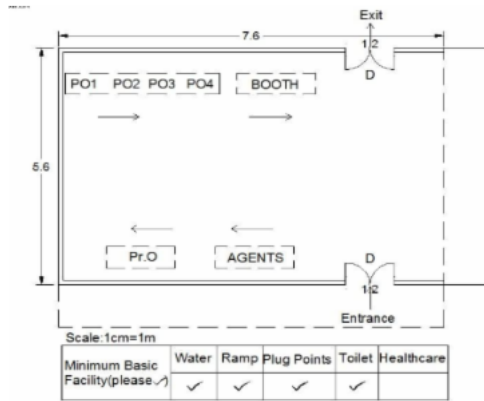

Google Map View

Polling Station Building Front View

Polling Station Front View

Cad View

Key MAP View

1	SYK2126340	பெயர் : சந்தோஷினி தந்தையின் பெயர்: குமார் வீட்டு எண் : 0 வயது : 21 பாலினம் : பெண்	Photo is available	2	SYK2126357	பெயர் : நித்தீஷ்குமார் வி தந்தையின் பெயர்: வேல்முருகன் வீட்டு எண் : 0 வயது : 20 பாலினம் : ஆண்	Photo is available	3	SYK2126365	பெயர் : விக்னேஷ் தந்தையின் பெயர்: தமிழ்ச்செல்வன் வீட்டு எண் : 0 வயது : 20 பாலினம் : ஆண்	Photo is available
4	SYK2128999	பெயர் : காவியா தந்தையின் பெயர்: அண்ணாதுரை வீட்டு எண் : 0 வயது : 20 பாலினம் : பெண்	Photo is available	5	SYK0711069	பெயர் : வேல்விழி - கணவர் பெயர்: வெற்றிவேல் - வீட்டு எண் : 1 வயது : 35 பாலினம் : பெண்	Photo is available	6	SYK0710996	பெயர் : பிரதீப் - தந்தையின் பெயர்: அன்பழகன் - வீட்டு எண் : 1 வயது : 31 பாலினம் : ஆண்	Photo is available
7	SYK0711028	பெயர் : சுகன்யா - தந்தையின் பெயர்: இராஜேந்திரன் - வீட்டு எண் : 1 வயது : 30 பாலினம் : பெண்	Photo is available	8	SYK0247882	பெயர் : கொளஞ்சியம்மாள் - கணவர் பெயர்: திருமூர்த்தி - வீட்டு எண் : 1-9A வயது : 35 பாலினம் : பெண்	Photo is available	9	SYK0247858	பெயர் : சத்தியநாயகி - கணவர் பெயர்: சுந்தரபாண்டியன் - வீட்டு எண் : 1-46 வயது : 42 பாலினம் : பெண்	Photo is available
10	SYK0413880	பெயர் : சரஸ்வதி - கணவர் பெயர்: ராமர் - வீட்டு எண் : 1-53 வயது : 37 பாலினம் : பெண்	Photo is available	11	LBC2516540	பெயர் : அய்யப்பன் - தந்தையின் பெயர்: சின்னதுரை - வீட்டு எண் : 1-85 வயது : 40 பாலினம் : ஆண்	Photo is available	12	SYK0050096	பெயர் : அசோகன் அசோகன் தந்தையின் பெயர்: வீராசாமி - வீட்டு எண் : 1/89 வயது : 41 பாலினம் : ஆண்	Photo is available
13	SYK0358515	பெயர் : கவிசூயில் - கணவர் பெயர்: கருணாகரன் - வீட்டு எண் : ஆற்றங்கரை தெரு வயது : 39 பாலினம் : பெண்	Photo is available	14	SYK0498485	பெயர் : உமாராணி - கணவர் பெயர்: அருள்பிரகாசம் - வீட்டு எண் : 1E வயது : 50 பாலினம் : பெண்	Photo is available	15	SYK0607499	பெயர் : முத்துலட்சுமி - கணவர் பெயர்: குணசேகரன் - வீட்டு எண் : 1E வயது : 44 பாலினம் : பெண்	Photo is available
16	SYK0498501	பெயர் : கவிதா - கணவர் பெயர்: ஜான்பீட்டர் - வீட்டு எண் : 1E வயது : 41 பாலினம் : பெண்	Photo is available	17	SYK0607440	பெயர் : மஞ்சளா - கணவர் பெயர்: சந்தோஷ்குமார் - வீட்டு எண் : 1E வயது : 41 பாலினம் : பெண்	Photo is available	18	SYK0607374	பெயர் : ஆனந்தி - கணவர் பெயர்: முருகன் - வீட்டு எண் : 1E வயது : 40 பாலினம் : பெண்	Photo is available
19	SYK0607465	பெயர் : மணிகண்டன் - தந்தையின் பெயர்: தனசேகரன் - வீட்டு எண் : 1E வயது : 38 பாலினம் : ஆண்	Photo is available	20	SYK0607259	பெயர் : விமலா - கணவர் பெயர்: தங்கதுரை - வீட்டு எண் : 1E வயது : 37 பாலினம் : பெண்	Photo is available	21	SYK0498493	பெயர் : மீனா - கணவர் பெயர்: ராஜகுமார் - வீட்டு எண் : 1E வயது : 35 பாலினம் : பெண்	Photo is available
22	SYK0607192	பெயர் : லீலாவதி - கணவர் பெயர்: விஜயராஜ் - வீட்டு எண் : 1E வயது : 35 பாலினம் : பெண்	Photo is available	23	SYK0607093	பெயர் : சூதா - கணவர் பெயர்: சிவபெருமான் - வீட்டு எண் : 1E வயது : 35 பாலினம் : பெண்	Photo is available	24	SYK0607127	பெயர் : வீரபாண்டியன் - தந்தையின் பெயர்: ரவிசந்திரன் - வீட்டு எண் : 1E வயது : 34 பாலினம் : ஆண்	Photo is available
25	SYK0498543	பெயர் : ஆரோக்கிய அந்நோணிராஜ் - தந்தையின் பெயர்: ஆரோக்கியசாமி - வீட்டு எண் : 1E வயது : 34 பாலினம் : ஆண்	Photo is available	26	SYK0498550	பெயர் : சங்கீதா - கணவர் பெயர்: வேல்முருகன் - வீட்டு எண் : 1E வயது : 33 பாலினம் : பெண்	Photo is available	27	SYK0498568	பெயர் : சுகன்யா - கணவர் பெயர்: அன்புசெல்வன் - வீட்டு எண் : 1E வயது : 33 பாலினம் : பெண்	Photo is available
28	SYK0607184	பெயர் : சசிகுமார் - தந்தையின் பெயர்: அன்பழகன் - வீட்டு எண் : 1E வயது : 33 பாலினம் : ஆண்	Photo is available	29	SYK0607176	பெயர் : வனிதாஸ்ரீ - கணவர் பெயர்: ஆறுமுகம் - வீட்டு எண் : 1E வயது : 32 பாலினம் : பெண்	Photo is available	30	SYK0607218	பெயர் : திவ்யா - தந்தையின் பெயர்: ராஜேந்திரன் - வீட்டு எண் : 1E வயது : 30 பாலினம் : பெண்	Photo is available