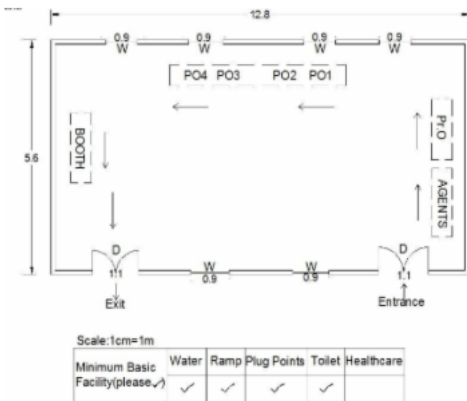

Cad View

Key MAP View