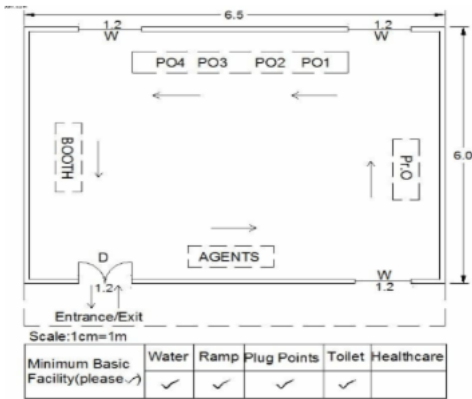

Google Map View

Polling Station Building Front View

Polling Station Front View

Cad View

Key MAP View

1	SYK1869544	பெயர் : சத்யா கணவர் பெயர்: ராஜாமோஹன் வீட்டு எண் : 1-22 வயது : 40 பாலினம் : பெண்	Photo is available	2	SYK1869270	பெயர் : காய்யா தந்தையின் பெயர்: செந்தில் வீட்டு எண் : 1-37 வயது : 24 பாலினம் : பெண்	Photo is available	3	SYK0050559	பெயர் : கவிதா - கணவர் பெயர்: இரவிச்சந்திரன் - வீட்டு எண் : 1-56 வயது : 42 பாலினம் : பெண்	Photo is available
4	SYK0050583	பெயர் : அருள்குமார் - தந்தையின் பெயர்: கலியன் - வீட்டு எண் : 1-67 வயது : 39 பாலினம் : ஆண்	Photo is available	5	SYK0050575	பெயர் : சிவகுரு - தந்தையின் பெயர்: வேணுகோபால் - வீட்டு எண் : 1-68 வயது : 37 பாலினம் : ஆண்	Photo is available	6	SYK0050617	பெயர் : ராம்கி - தந்தையின் பெயர்: கல்யாணசுந்தரமம் - வீட்டு எண் : 1-99 வயது : 37 பாலினம் : ஆண்	Photo is available
7	SYK0050450	பெயர் : மேனகா - கணவர் பெயர்: வேல்முருகன் - வீட்டு எண் : 1-313 வயது : 44 பாலினம் : பெண்	Photo is available	8	SYK0315242	பெயர் : செல்வமணி - தந்தையின் பெயர்: மாயவன் - வீட்டு எண் : 1E வயது : 41 பாலினம் : ஆண்	Photo is available	9	SYK1845429	பெயர் : ஷ்கிலா கணவர் பெயர்: சிற்றரசன் வீட்டு எண் : 2-160 வயது : 35 பாலினம் : பெண்	Photo is available
10	SYK0050369	பெயர் : செந்தில் முருகன் தந்தையின் பெயர்: பாண்டியன் - வீட்டு எண் : 2-293 வயது : 38 பாலினம் : ஆண்	Photo is available	11	SYK0050344	பெயர் : சரவணன் - தந்தையின் பெயர்: பாண்டியன் - வீட்டு எண் : 2-293 வயது : 37 பாலினம் : ஆண்	Photo is available	12	SYK0095919	பெயர் : ஞானவேல் - தந்தையின் பெயர்: பாண்டிரங்கன் - வீட்டு எண் : 2-370 வயது : 37 பாலினம் : ஆண்	Photo is available
13	SYK0095927	பெயர் : ராஜீவ்காந்தி - தந்தையின் பெயர்: பாண்டிரங்கன் - வீட்டு எண் : 2-370 வயது : 35 பாலினம் : ஆண்	Photo is available	14	LBC2421980	பெயர் : ரமேஷ் - தந்தையின் பெயர்: அம்மாசி - வீட்டு எண் : 2-445 வயது : 51 பாலினம் : ஆண்	Photo is available	15	SYK0249573	பெயர் : புனிதவதி - கணவர் பெயர்: தாமோதரன் - வீட்டு எண் : 2-465 வயது : 45 பாலினம் : பெண்	Photo is available
16	SYK0095935	பெயர் : சிவஜோதி - தந்தையின் பெயர்: இராமசாமி - வீட்டு எண் : 2-558 வயது : 41 பாலினம் : ஆண்	Photo is available	17	SYK0659532	பெயர் : வைதீஸ்வரி - தந்தையின் பெயர்: ரத்தினசாமி - வீட்டு எண் : 3-337 வயது : 31 பாலினம் : பெண்	Photo is available	18	SYK0786137	பெயர் : கலியரசன் - தந்தையின் பெயர்: கண்ணதாசன் - வீட்டு எண் : 3-390 வயது : 29 பாலினம் : ஆண்	Photo is available
19	LBC1274646	பெயர் : அருள்ஜோதி - கணவர் பெயர்: ரமேஷ் - வீட்டு எண் : 3-395 வயது : 44 பாலினம் : பெண்	Photo is available	20	SYK1907740	பெயர் : கலா கணவர் பெயர்: செல்வம் வீட்டு எண் : 3/395 வயது : 39 பாலினம் : பெண்	Photo is available	21	SYK2203719	பெயர் : ஹரிமாதேஷ் தந்தையின் பெயர்: ராமமூர்த்தி வீட்டு எண் : 3/405 வயது : 19 பாலினம் : ஆண்	Photo is available
22	SYK0345173	பெயர் : மனோன் மணி - தந்தையின் பெயர்: மனோகரன் - வீட்டு எண் : 3-461 வயது : 35 பாலினம் : பெண்	Photo is available	23	SYK0984609	பெயர் : விஜயகுமாரி கணவர் பெயர்: சிவஜோதி வீட்டு எண் : 3-464 வயது : 32 பாலினம் : பெண்	Photo is available	24	SYK0345215	பெயர் : சமதி - கணவர் பெயர்: பழனிவேல் - வீட்டு எண் : 3-494 வயது : 39 பாலினம் : பெண்	Photo is available
25	SYK0050484	பெயர் : சக்திவேல் - தந்தையின் பெயர்: கந்தசாமி - வீட்டு எண் : 4B வயது : 39 பாலினம் : ஆண்	Photo is available	26	SYK0050476	பெயர் : கதிர்வேல் - தந்தையின் பெயர்: கருணாநிதி - வீட்டு எண் : 4C வயது : 36 பாலினம் : ஆண்	Photo is available	27	SYK1868157	பெயர் : அசோக்குமார் தந்தையின் பெயர்: சொக்கலிங்கம் வீட்டு எண் : 5-580 வயது : 47 பாலினம் : ஆண்	Photo is available
28	SYK0786301	பெயர் : எழில்பாரதி - கணவர் பெயர்: சந்திரசேகரன் - வீட்டு எண் : 6-9 வயது : 39 பாலினம் : பெண்	Photo is available	29	LBC2536134	பெயர் : அன்பழகன் - தந்தையின் பெயர்: பாலகிருஷ்ணன் - வீட்டு எண் : 7 வயது : 37 பாலினம் : ஆண்	Photo is available	30	SYK0050336	பெயர் : தமிழ்ச்செல்வன் க தந்தையின் பெயர்: கருணாநிதி - வீட்டு எண் : 7/775 வயது : 38 பாலினம் : ஆண்	Photo is available