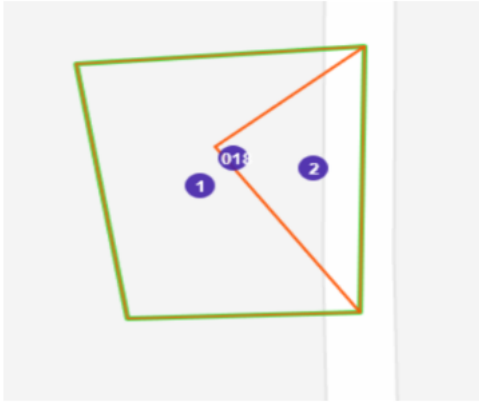

**3. வாக்குச் சாவடியின் விவரங்கள்**

வாக்குச் சாவடியின் எண் மற்றும் பெயர் : 21 - ஊராட்சி ஒன்றிய துவக்கபள்ளி,வடக்கு பார்த்த கட்டிடம் மேற்கு பகுதி,ஊ. மங்கலம் - 607804  வாக்குச் சாவடியின் முகவரி : ஊராட்சி ஒன்றிய துவக்கபள்ளி, ஊ. மங்கலம்-607804	<b>வாக்குச் சாவடியின் வகைப்பாடு (ஆண்/பெண்/பொது)</b>	பொது
	<b>துணை வாக்குச் சாவடிகளின் எண்ணிக்கை :</b>	0

**4. வாக்காளர்களின் எண்ணிக்கை**

தொடங்கும் வரிசை எண்	முடியும் வரிசை எண்.	நிகர வாக்காளர்களின் எண்ணிக்கை			
		ஆண்	பெண்	மூன்றாம் பாலினம்	மொத்தம்
1	774	377	391	0	768

கையொப்பம்

Nazri Naksha

Google Map View

Polling Station Building Front View