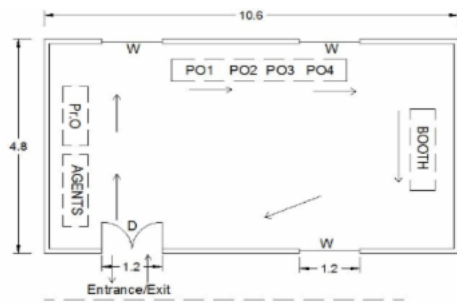

Polling Station Front View

Cad View

Scale 1cm=1m

Minimum Basic Facility(please✓)	Water	Ramp	Plug Points	Toilet	Healthcare
	✓	✓	✓	✓	

Key MAP View

சட்டமன்றத் தொகுதியின் எண் மற்றும் பெயர் : 157-புவனகிரி

பிரிவு எண் மற்றும் பெயர் 1-ஊ. மங்கலம் (வ.கி) மற்றும் (ஊ), அம்பேத்கார் நகர் முதல் குறுக்குத் தெரு