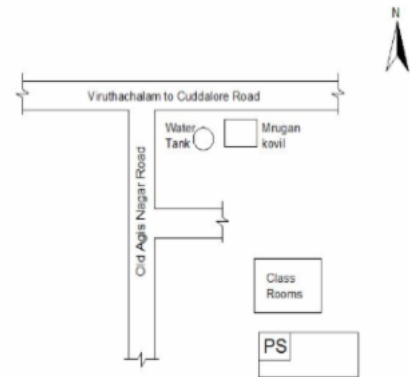

Polling Station Front View

Cad View

Scale 1cm=1m

Minimum Basic Facility(please✓)	Water	Ramp	Plug Points	Toilet	Healthcare
	✓	✓	✓	✓	

Key MAP View

சட்டமன்றத் தொகுதியின் எண் மற்றும் பெயர் : 157-புவனகிரி

பிரிவு எண் மற்றும் பெயர் 1-ஊ. மங்கலம் (வ.கி) மற்றும் (ஊ), அம்பேத்கார் நகர் முதல் குறுக்குத் தெரு