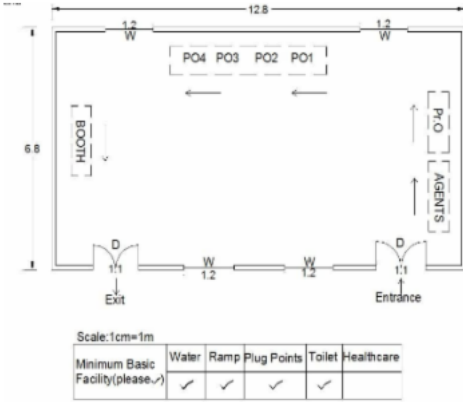

Google Map View

Polling Station Building Front View

Polling Station Front View

Cad View

Key MAP View

1 பெயர் : திரேவதி கணவர் பெயர்: தினகர் வீட்டு எண் : 0 வயது : 50 பாலினம் : பெண் Photo is available	2 பெயர் : கு குறளரசி தந்தையின் பெயர்: குபேந்திரன் வீட்டு எண் : 0 வயது : 22 பாலினம் : பெண் Photo is available	3 பெயர் : ர தனலட்சுமி தந்தையின் பெயர்: ரமேஷ் வீட்டு எண் : 0 வயது : 21 பாலினம் : பெண் Photo is available
4 பெயர் : மணியம்மாள் கணவர் பெயர்: கோதண்டராமன் வீட்டு எண் : 1 வயது : 73 பாலினம் : பெண் Photo is available	5 பெயர் : ராதா கணவர் பெயர்: ரமேஷ் வீட்டு எண் : 1 வயது : 39 பாலினம் : பெண் Photo is available	6 பெயர் : ஹேமலதா ச சரவணன் தந்தையின் பெயர்: சரவணன் வீட்டு எண் : 1/18 வயது : 21 பாலினம் : பெண் Photo is available
7 பெயர் : துர்காதேவி ச சரவணன் தந்தையின் பெயர்: சரவணன் வீட்டு எண் : 1/18 வயது : 21 பாலினம் : பெண் Photo is available	8 பெயர் : திவ்யா ச மகேஸ்வரி தாயின் பெயர்: மகேஸ்வரி வீட்டு எண் : 1/34 வயது : 21 பாலினம் : பெண் Photo is available	9 பெயர் : சதீஷ் தந்தையின் பெயர்: செங்குட்டுவன் வீட்டு எண் : 1 வயது : 24 பாலினம் : ஆண் Photo is available
10 பெயர் : நிலவழகி - கணவர் பெயர்: தயாநிதி - வீட்டு எண் : 1-73 வயது : 40 பாலினம் : பெண் Photo is available	11 பெயர் : பிரியதர்ஷினி தந்தையின் பெயர்: கண்ணன் வீட்டு எண் : 1/122 வயது : 27 பாலினம் : பெண் Photo is available	12 பெயர் : மணிகண்டன் - தாயின் பெயர்: சுந்தரி - வீட்டு எண் : 1-338 வயது : 28 பாலினம் : ஆண் Photo is available
13 பெயர் : கார்த்திகா - கணவர் பெயர்: ஏழுமலை - வீட்டு எண் : 1E வயது : 35 பாலினம் : பெண் Photo is available	14 பெயர் : சத்யா - கணவர் பெயர்: தீபராஜன் - வீட்டு எண் : 1E வயது : 34 பாலினம் : பெண் Photo is available	15 பெயர் : பானுப்ரியா கணவர் பெயர்: அசோக்குமார் வீட்டு எண் : 1ஐ வயது : 33 பாலினம் : பெண் Photo is available
16 பெயர் : அருணா கணவர் பெயர்: கார்த்திக் வீட்டு எண் : 1ஐ வயது : 28 பாலினம் : பெண் Photo is available	17 பெயர் : ஆர்த்தி தந்தையின் பெயர்: வசுதேவன் வீட்டு எண் : 2 வயது : 23 பாலினம் : பெண் Photo is available	18 பெயர் : கீர்த்திகா தந்தையின் பெயர்: புகழேந்தி வீட்டு எண் : 2 வயது : 25 பாலினம் : பெண் Photo is available
19 பெயர் : சுகன்யா கணவர் பெயர்: சிவகுமார் வீட்டு எண் : 3 வயது : 34 பாலினம் : பெண் Photo is available	20 பெயர் : ராஜேஸ்வரி கணவர் பெயர்: விஷ்வநாதன் வீட்டு எண் : 3/137 வயது : 42 பாலினம் : பெண் Photo is available	21 பெயர் : சங்கீதா - தந்தையின் பெயர்: ராசேந்திரன் - வீட்டு எண் : 3/219 வயது : 31 பாலினம் : பெண் Photo is available
22 பெயர் : விமலக்கரசி தந்தையின் பெயர்: சம்பத் குமார் வீட்டு எண் : 3 வயது : 24 பாலினம் : பெண் Photo is available	23 பெயர் : விஜயகுமார் தந்தையின் பெயர்: சம்பத் குமார் வீட்டு எண் : 3/402 வயது : 26 பாலினம் : பெண் Photo is available	24 பெயர் : விஜயபாலன் - தந்தையின் பெயர்: ஜெயபாலன் - வீட்டு எண் : 3-419 வயது : 36 பாலினம் : ஆண் Photo is available
25 பெயர் : ஜெயாதேவி - கணவர் பெயர்: செல்வக்குமார் - வீட்டு எண் : 3-505 வயது : 50 பாலினம் : பெண் Photo is available	26 பெயர் : சரண்யா கணவர் பெயர்: ராம் குமார் வீட்டு எண் : 3 வயது : 32 பாலினம் : பெண் Photo is available	27 பெயர் : மணிகண்டன் - தந்தையின் பெயர்: சன்மார்க்கம் - வீட்டு எண் : 3-585 வயது : 39 பாலினம் : ஆண் Photo is available
28 பெயர் : பிரபாகரன் - தந்தையின் பெயர்: ராதாகிருஷ்ணன் - வீட்டு எண் : 3-593 வயது : 36 பாலினம் : ஆண் Photo is available	29 பெயர் : ஸாப்டாகீரிவாஸந் தந்தையின் பெயர்: ரவிசந்தரன் வீட்டு எண் : 3 வயது : 28 பாலினம் : ஆண் Photo is available	30 பெயர் : விக்னேஷ்வர் அருள் - தந்தையின் பெயர்: தில்லைநாயகம் - வீட்டு எண் : 3-626 வயது : 45 பாலினம் : ஆண் Photo is available