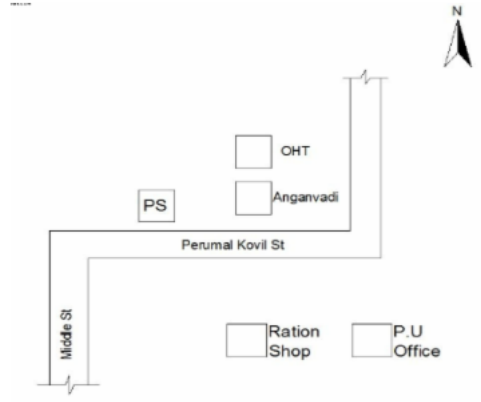

Key MAP View