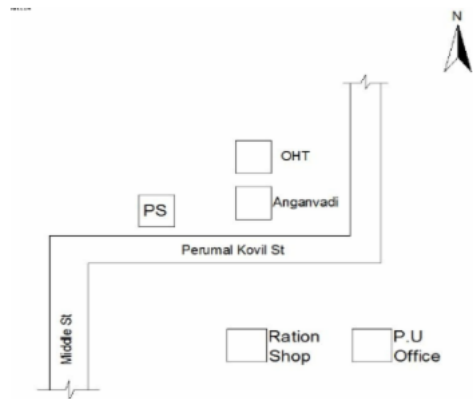

Key MAP View