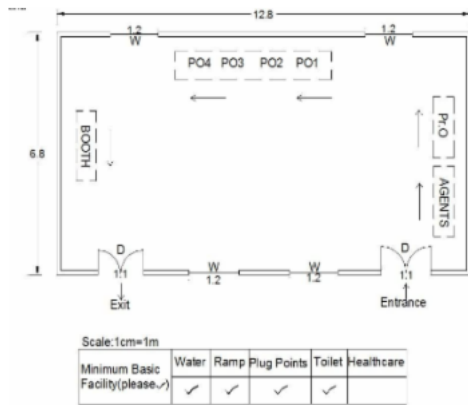

Google Map View

Polling Station Building Front View

Polling Station Front View

Cad View

Key MAP View

1 பெயர் : சரிதா தேவி - கணவர் பெயர்: கண்ணதாசன் - வீட்டு எண் : 1E வயது : 41 பாலினம் : பெண் Photo is available	2 பெயர் : பிரகாஷ் - தந்தையின் பெயர்: ராதாகிருஷ்ணன் - வீட்டு எண் : 3-507 வயது : 38 பாலினம் : ஆண் Photo is available	3 பெயர் : பாமா கணவர் பெயர்: சுதாகர் வீட்டு எண் : 3/508 வயது : 32 பாலினம் : பெண் Photo is available
4 பெயர் : இராஜா - தந்தையின் பெயர்: இராஜதுரை - வீட்டு எண் : 3-596 வயது : 43 பாலினம் : ஆண் Photo is available	5 பெயர் : வேல்முருகன் - தந்தையின் பெயர்: இராஜதுரை - வீட்டு எண் : 3-596B வயது : 47 பாலினம் : ஆண் Photo is available	6 பெயர் : பூநீ நகுலன் ர தந்தையின் பெயர்: ரவிந்திரன் வீட்டு எண் : 5b வயது : 21 பாலினம் : ஆண் Photo is available
7 பெயர் : மீனா தந்தையின் பெயர்: குமரன் வீட்டு எண் : 8 வயது : 31 பாலினம் : பெண் Photo is available	8 பெயர் : சரத்குமார் - தந்தையின் பெயர்: சண்முகம் - வீட்டு எண் : 33-1 வயது : 33 பாலினம் : ஆண் Photo is available	9 பெயர் : சிவராமன் தந்தையின் பெயர்: நடவிநாயகமூர்த்தி வீட்டு எண் : 50 வயது : 21 பாலினம் : ஆண் Photo is available
10 பெயர் : சித்யரசி - தந்தையின் பெயர்: கலியபெருமாள் - வீட்டு எண் : 64 வயது : 32 பாலினம் : பெண் Photo is available	11 பெயர் : ஜெயசீலன் - தந்தையின் பெயர்: சிவமாலை - வீட்டு எண் : 67G வயது : 30 பாலினம் : ஆண் Photo is available	12 பெயர் : வள்ளி - கணவர் பெயர்: ராஜா - வீட்டு எண் : 110 வயது : 32 பாலினம் : பெண் Photo is available
13 பெயர் : அனிதா கணவர் பெயர்: கணேசமூர்த்தி வீட்டு எண் : 125 வயது : 31 பாலினம் : பெண் Photo is available	14 பெயர் : கவிபிரகாஷ் தந்தையின் பெயர்: ராமச்சந்திரன் வீட்டு எண் : 408 வயது : 26 பாலினம் : ஆண் Photo is available	15 பெயர் : ஜீவிதா கணவர் பெயர்: சிவா வீட்டு எண் : 419/3 வயது : 27 பாலினம் : பெண் Photo is available
16 பெயர் : மீனா கணவர் பெயர்: பெருமாள் வீட்டு எண் : 450 வயது : 51 பாலினம் : பெண் Photo is available	17 பெயர் : நிவேதா ச தந்தையின் பெயர்: சண்முகம் ச வீட்டு எண் : 457,கிழக்கு தெரு வயது : 19 பாலினம் : பெண் Photo is available	18 பெயர் : கௌசல்யா சி கணவர் பெயர்: அன்பரசன் வீட்டு எண் : 488 வயது : 26 பாலினம் : பெண் Photo is available
19 பெயர் : ஞானஜோதி கணவர் பெயர்: அசோக்குமார் வீட்டு எண் : 580 வயது : 41 பாலினம் : பெண் Photo is available	20 பெயர் : ராம்குமார் - தந்தையின் பெயர்: பரமானந்தம் - வீட்டு எண் : 584-3 வயது : 36 பாலினம் : ஆண் Photo is available	21 பெயர் : தேவி - கணவர் பெயர்: மணிகண்டன் - வீட்டு எண் : 585 வயது : 33 பாலினம் : பெண் Photo is available
22 பெயர் : சசிகுமார் - தந்தையின் பெயர்: சீரழகன் - வீட்டு எண் : 627 வயது : 50 பாலினம் : ஆண் Photo is available	23 பெயர் : விஜயா - கணவர் பெயர்: குமரேசன் - வீட்டு எண் : 629 வயது : 57 பாலினம் : பெண் Photo is available	24 பெயர் : பாலமுருகன் - தந்தையின் பெயர்: குமரேசன் - வீட்டு எண் : 629 வயது : 33 பாலினம் : ஆண் Photo is available
25 பெயர் : அமுதா - கணவர் பெயர்: திருஞானம் - வீட்டு எண் : 631 வயது : 61 பாலினம் : பெண் Photo is available	26 பெயர் : வீரசேகர் - தந்தையின் பெயர்: திருஞானம் - வீட்டு எண் : 631 வயது : 44 பாலினம் : ஆண் Photo is available	27 பெயர் : மஞ்சமாதா ர கணவர் பெயர்: ரமேஷ் - வீட்டு எண் : 632 வயது : 42 பாலினம் : பெண் Photo is available
28 பெயர் : ராமமூர்த்தி - தந்தையின் பெயர்: கோவிந்தராசு - வீட்டு எண் : 633 வயது : 77 பாலினம் : ஆண் Photo is available	29 பெயர் : வனரோசா - கணவர் பெயர்: சின்னத்தம்பி - வீட்டு எண் : 633 வயது : 63 பாலினம் : பெண் Photo is available	30 பெயர் : ரங்கநாயகி - கணவர் பெயர்: ராமமூர்த்தி - வீட்டு எண் : 633 வயது : 59 பாலினம் : பெண் Photo is available