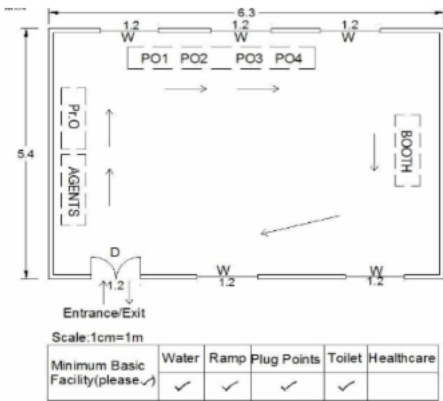

Google Map View

Polling Station Building Front View

Polling Station Front View

Cad View

Key MAP View

1 பெயர் : ஆஷா தந்தையின் பெயர்: செல்லதுரை வீட்டு எண் : 1/85 வயது : 26 பாலினம் : பெண் Photo is available	2 பெயர் : சண்முகப்பிரியா கணவர் பெயர்: பிரபாகரன் வீட்டு எண் : 6/26 வயது : 32 பாலினம் : பெண் Photo is available	3 பெயர் : பிரியதர்ஷினி தந்தையின் பெயர்: பஞ்சாபகேசன் வீட்டு எண் : 16 வயது : 25 பாலினம் : பெண் Photo is available
4 பெயர் : கோகுலகிருஷ்ணன் ப தந்தையின் பெயர்: பஞ்சாபகேசன் வீட்டு எண் : 16 வயது : 23 பாலினம் : ஆண் Photo is available	5 பெயர் : ரம்யா தந்தையின் பெயர்: ராமகிருஷ்ணன் வீட்டு எண் : 18 வயது : 24 பாலினம் : பெண் Photo is available	6 பெயர் : காயத்ரி கணவர் பெயர்: விமல் ராஜ் வீட்டு எண் : 20 வயது : 24 பாலினம் : பெண் Photo is available
7 பெயர் : ரம்யா கிருஷ்ணன் தாயின் பெயர்: செல்வம் வீட்டு எண் : 20 வயது : 24 பாலினம் : பெண் Photo is available	8 பெயர் : இலக்கியா கணவர் பெயர்: அன்புகனி வீட்டு எண் : 21 வயது : 24 பாலினம் : பெண் Photo is available	9 பெயர் : அமுதா - கணவர் பெயர்: பழனிவேல் - வீட்டு எண் : 29 வயது : 49 பாலினம் : பெண் Photo is available
10 பெயர் : கலையரசி - கணவர் பெயர்: ஜெய்சங்கர் - வீட்டு எண் : 29 வயது : 45 பாலினம் : பெண் Photo is available	11 பெயர் : பரந்தாமன் - தந்தையின் பெயர்: ரங்கநாதன் - வீட்டு எண் : 30 வயது : 59 பாலினம் : ஆண் Photo is available	12 பெயர் : கலைமதி - கணவர் பெயர்: பரந்தாமன் - வீட்டு எண் : 30 வயது : 46 பாலினம் : பெண் Photo is available
13 பெயர் : பிரபு - தந்தையின் பெயர்: காசிநாதன் - வீட்டு எண் : 31 வயது : 47 பாலினம் : ஆண் Photo is available	14 பெயர் : கலையரசி - தந்தையின் பெயர்: காசிநாதன் - வீட்டு எண் : 31 வயது : 45 பாலினம் : பெண் Photo is available	15 பெயர் : ராசவேல் - தந்தையின் பெயர்: பூராசாமி - வீட்டு எண் : 32 வயது : 51 பாலினம் : ஆண் Photo is available
16 பெயர் : ராதா - கணவர் பெயர்: பூராசாமி - வீட்டு எண் : 32A வயது : 81 பாலினம் : பெண் Photo is available	17 பெயர் : மஞ்சளா - கணவர் பெயர்: கிருஷ்ணமூர்த்தி - வீட்டு எண் : 33 வயது : 71 பாலினம் : பெண் Photo is available	18 பெயர் : கலைச்செல்வி - கணவர் பெயர்: பழனிவேல் - வீட்டு எண் : 34 வயது : 57 பாலினம் : பெண் Photo is available
19 பெயர் : தமிழ்மணி - கணவர் பெயர்: சவுந்தர்ராஜன் - வீட்டு எண் : 36 வயது : 51 பாலினம் : பெண் Photo is available	20 பெயர் : சவுந்தரராசன் - தந்தையின் பெயர்: கணேசன் - வீட்டு எண் : 36 வயது : 50 பாலினம் : ஆண் Photo is available	21 பெயர் : சக்கராபாணி - தந்தையின் பெயர்: கலியமூர்த்தி - வீட்டு எண் : 38 வயது : 69 பாலினம் : ஆண் Photo is available
22 பெயர் : மணிவண்ணன் - தந்தையின் பெயர்: சக்கராபாணி - வீட்டு எண் : 38 வயது : 39 பாலினம் : ஆண் Photo is available	23 பெயர் : பொன்னுசாமி - தந்தையின் பெயர்: தம்பியப்பன் - வீட்டு எண் : 39 வயது : 81 பாலினம் : ஆண் Photo is available	24 பெயர் : சரசு - கணவர் பெயர்: பொன்னுசாமி - வீட்டு எண் : 39 வயது : 76 பாலினம் : பெண் Photo is available
25 பெயர் : புனிதவதி - கணவர் பெயர்: கதிர்வேல் - வீட்டு எண் : 39 வயது : 45 பாலினம் : பெண் Photo is available	26 பெயர் : மணிவேல் - தந்தையின் பெயர்: பொன்னுசாமி - வீட்டு எண் : 39A வயது : 55 பாலினம் : ஆண் Photo is available	27 பெயர் : அஞ்சலாட்சி - கணவர் பெயர்: மணிவேல் - வீட்டு எண் : 39A வயது : 46 பாலினம் : பெண் Photo is available
28 பெயர் : அஞ்சலையம்மாள் - கணவர் பெயர்: வைத்திலிங்கம் - வீட்டு எண் : 41 வயது : 81 பாலினம் : பெண் Photo is available	29 பெயர் : பிரேம்குமார் தந்தையின் பெயர்: பரந்தாமன் வீட்டு எண் : 41/எரி வயது : 20 பாலினம் : ஆண் Photo is available	30 பெயர் : ஊமைத்துரை - தந்தையின் பெயர்: முருகேசன் - வீட்டு எண் : 42 வயது : 66 பாலினம் : ஆண் Photo is available