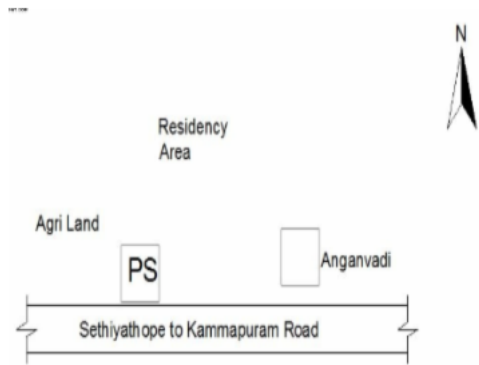

Google Map View

Polling Station Building Front View

Polling Station Front View

Cad View

Key MAP View

1 பெயர் : ஆஷா தந்தையின் பெயர்: செல்லதுரை வீட்டு எண் : 1/85 வயது : 26 பாலினம் : பெண் Photo is available	2 பெயர் : சண்முகப்பிரியா கணவர் பெயர்: பிரபாகரன் வீட்டு எண் : 6/26 வயது : 32 பாலினம் : பெண் Photo is available	3 பெயர் : பிரியதர்ஷினி தந்தையின் பெயர்: பஞ்சாபகேசன் வீட்டு எண் : 16 வயது : 25 பாலினம் : பெண் Photo is available
4 பெயர் : கோகுலகிருஷ்ணன் ப தந்தையின் பெயர்: பஞ்சாபகேசன் வீட்டு எண் : 16 வயது : 23 பாலினம் : ஆண் Photo is available	5 பெயர் : ரம்யா தந்தையின் பெயர்: ராமகிருஷ்ணன் வீட்டு எண் : 18 வயது : 24 பாலினம் : பெண் Photo is available	6 பெயர் : காயத்ரி கணவர் பெயர்: விமல் ராஜ் வீட்டு எண் : 20 வயது : 24 பாலினம் : பெண் Photo is available
7 பெயர் : ரம்யா கிருஷ்ணன் தாயின் பெயர்: செல்வம் வீட்டு எண் : 20 வயது : 24 பாலினம் : பெண் Photo is available	8 பெயர் : இலக்கியா கணவர் பெயர்: அன்புகனி வீட்டு எண் : 21 வயது : 24 பாலினம் : பெண் Photo is available	9 பெயர் : அமுதா - கணவர் பெயர்: பழனிவேல் - வீட்டு எண் : 29 வயது : 49 பாலினம் : பெண் Photo is available
10 பெயர் : கலையரசி - கணவர் பெயர்: ஜெய்சங்கர் - வீட்டு எண் : 29 வயது : 45 பாலினம் : பெண் Photo is available	11 பெயர் : பரந்தாமன் - தந்தையின் பெயர்: ரங்கநாதன் - வீட்டு எண் : 30 வயது : 59 பாலினம் : ஆண் Photo is available	12 பெயர் : கலைமதி - கணவர் பெயர்: பரந்தாமன் - வீட்டு எண் : 30 வயது : 46 பாலினம் : பெண் Photo is available
13 பெயர் : பிரபு - தந்தையின் பெயர்: காசிநாதன் - வீட்டு எண் : 31 வயது : 47 பாலினம் : ஆண் Photo is available	14 பெயர் : கலையரசி - தந்தையின் பெயர்: காசிநாதன் - வீட்டு எண் : 31 வயது : 45 பாலினம் : பெண் Photo is available	15 பெயர் : ராசவேல் - தந்தையின் பெயர்: பூராசாமி - வீட்டு எண் : 32 வயது : 51 பாலினம் : ஆண் Photo is available
16 பெயர் : ராதா - கணவர் பெயர்: பூராசாமி - வீட்டு எண் : 32A வயது : 81 பாலினம் : பெண் Photo is available	17 பெயர் : மஞ்சளா - கணவர் பெயர்: கிருஷ்ணமூர்த்தி - வீட்டு எண் : 33 வயது : 71 பாலினம் : பெண் Photo is available	18 பெயர் : கலைச்செல்வி - கணவர் பெயர்: பழனிவேல் - வீட்டு எண் : 34 வயது : 57 பாலினம் : பெண் Photo is available
19 பெயர் : தமிழ்மணி - கணவர் பெயர்: சவுந்தர்ராஜன் - வீட்டு எண் : 36 வயது : 51 பாலினம் : பெண் Photo is available	20 பெயர் : சவுந்தரராசன் - தந்தையின் பெயர்: கணேசன் - வீட்டு எண் : 36 வயது : 50 பாலினம் : ஆண் Photo is available	21 பெயர் : சக்கராபாணி - தந்தையின் பெயர்: கலியமூர்த்தி - வீட்டு எண் : 38 வயது : 69 பாலினம் : ஆண் Photo is available
22 பெயர் : மணிவண்ணன் - தந்தையின் பெயர்: சக்கராபாணி - வீட்டு எண் : 38 வயது : 39 பாலினம் : ஆண் Photo is available	23 பெயர் : பொன்னுசாமி - தந்தையின் பெயர்: தம்பியப்பன் - வீட்டு எண் : 39 வயது : 81 பாலினம் : ஆண் Photo is available	24 பெயர் : சரசு - கணவர் பெயர்: பொன்னுசாமி - வீட்டு எண் : 39 வயது : 76 பாலினம் : பெண் Photo is available
25 பெயர் : புனிதவதி - கணவர் பெயர்: கதிர்வேல் - வீட்டு எண் : 39 வயது : 45 பாலினம் : பெண் Photo is available	26 பெயர் : மணிவேல் - தந்தையின் பெயர்: பொன்னுசாமி - வீட்டு எண் : 39A வயது : 55 பாலினம் : ஆண் Photo is available	27 பெயர் : அஞ்சலாட்சி - கணவர் பெயர்: மணிவேல் - வீட்டு எண் : 39A வயது : 46 பாலினம் : பெண் Photo is available
28 பெயர் : அஞ்சலையம்மாள் - கணவர் பெயர்: வைத்திலிங்கம் - வீட்டு எண் : 41 வயது : 81 பாலினம் : பெண் Photo is available	29 பெயர் : பிரேம்குமார் தந்தையின் பெயர்: பரந்தாமன் வீட்டு எண் : 41/எரி வயது : 20 பாலினம் : ஆண் Photo is available	30 பெயர் : ஊமைத்துரை - தந்தையின் பெயர்: முருகேசன் - வீட்டு எண் : 42 வயது : 66 பாலினம் : ஆண் Photo is available