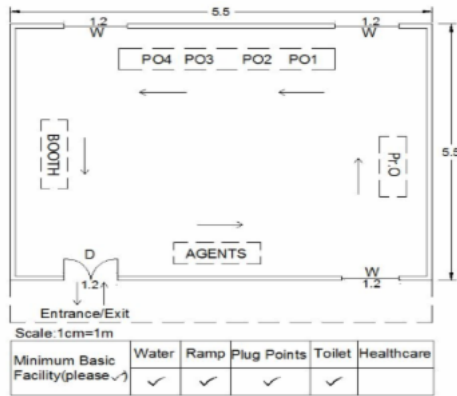

வாக்காளர் பதிவு அலுவலரின்
கையொப்பம்

Nazri Naksha

Google Map View

Polling Station Building Front View

Polling Station Front View

Cad View

Key MAP View

சட்டமன்றத் தொகுதியின் எண் மற்றும் பெயர் : 157-புவனகிரி
பிரிவு எண் மற்றும் பெயர் : 1-சேத்தியாதோப்பு (பே), வார்டு 1, குறுக்கு ரோடு