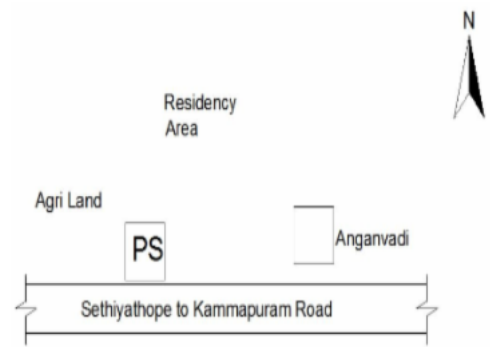

வாக்காளர் பதிவு அலுவலரின்
கையொப்பம்

Nazri Naksha

Google Map View

Polling Station Building Front View

Polling Station Front View

Cad View

Key MAP View

சட்டமன்றத் தொகுதியின் எண் மற்றும் பெயர் : 157-புவனகிரி
பிரிவு எண் மற்றும் பெயர் : 1-சேத்தியாதோப்பு (பே), வார்டு 1, குறுக்கு ரோடு