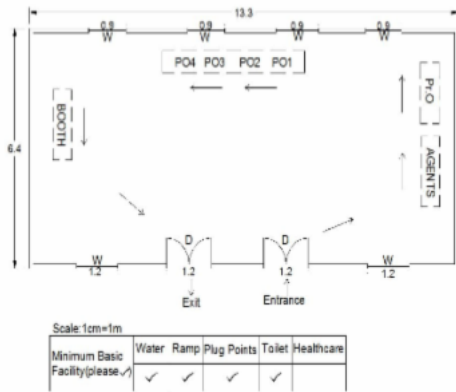

Google Map View

Polling Station Building Front View

Polling Station Front View

Cad View

Key MAP View

1 பெயர் : சசீலா - கணவர் பெயர்: கமலநாதன் - வீட்டு எண் : 1 வயது : 73 பாலினம் : பெண் Photo is available SYK1551456	2 பெயர் : காண்டிபன் - தந்தையின் பெயர்: கமலநாதன் - வீட்டு எண் : 1 வயது : 52 பாலினம் : ஆண் Photo is available SYK1551464	3 பெயர் : மோனிகா தந்தையின் பெயர்: சீனு வீட்டு எண் : 1 வயது : 25 பாலினம் : பெண் Photo is available SYK2017176
4 பெயர் : முத்து - தந்தையின் பெயர்: ராசுப்பிள்ளை - வீட்டு எண் : 1-1 வயது : 72 பாலினம் : ஆண் Photo is available LBC2405199	5 பெயர் : விசயகுமாரி - கணவர் பெயர்: முத்து - வீட்டு எண் : 1-1 வயது : 62 பாலினம் : பெண் Photo is available LBC1956812	6 பெயர் : கணேசன் - தந்தையின் பெயர்: ராமு - வீட்டு எண் : 1-2 வயது : 59 பாலினம் : ஆண் Photo is available LBC1319565
7 பெயர் : கொளஞ்சி - கணவர் பெயர்: கணேசன் - வீட்டு எண் : 1-2 வயது : 51 பாலினம் : பெண் Photo is available LBC1319474	8 பெயர் : சந்தோஷ் - தந்தையின் பெயர்: ராமானஜம் - வீட்டு எண் : 1E வயது : 37 பாலினம் : ஆண் Photo is available SYK0345694	9 பெயர் : தமிழ்செல்வன் தந்தையின் பெயர்: அண்ணாமலை வீட்டு எண் : 1இ வயது : 36 பாலினம் : ஆண் Photo is available SYK1811231
10 பெயர் : நாகராஜ் - தந்தையின் பெயர்: ராமானுஜம் - வீட்டு எண் : 1E வயது : 34 பாலினம் : ஆண் Photo is available SYK0345702	11 பெயர் : சுந்தரம் இதரர் பெயர்: நம்பிவள்ளி வீட்டு எண் : 1இ வயது : 33 பாலினம் : பெண் Photo is available SYK1811280	12 பெயர் : நந்தினி தந்தையின் பெயர்: இளங்கோவன் வீட்டு எண் : 1/இ வயது : 26 பாலினம் : பெண் Photo is available SYK1802933
13 பெயர் : சரண்ராஜ் தந்தையின் பெயர்: எழிலரசன் வீட்டு எண் : 1இ வயது : 26 பாலினம் : ஆண் Photo is available SYK1811256	14 பெயர் : சூர்யபிரகாஷ் தந்தையின் பெயர்: சிவகுமார் வீட்டு எண் : 1இ வயது : 24 பாலினம் : ஆண் Photo is available SYK1808997	15 பெயர் : அன்புராஜா தந்தையின் பெயர்: குமார் வீட்டு எண் : 1இ வயது : 24 பாலினம் : ஆண் Photo is available SYK1811298
16 பெயர் : சூர்யா தந்தையின் பெயர்: பாலசுந்தரம் வீட்டு எண் : 1இ வயது : 24 பாலினம் : ஆண் Photo is available SYK1809003	17 பெயர் : தனுஷ் தந்தையின் பெயர்: கனகரத்தினம் வீட்டு எண் : 1இ வயது : 24 பாலினம் : ஆண் Photo is available SYK1858059	18 பெயர் : மணிகண்டன் - தந்தையின் பெயர்: செல்லதுரை - வீட்டு எண் : 2 வயது : 51 பாலினம் : ஆண் Photo is available SYK1551498
19 பெயர் : சித்திரைசெழியன் - தந்தையின் பெயர்: முத்துகிருஷ்ணன் - வீட்டு எண் : 2-104 வயது : 45 பாலினம் : ஆண் Photo is available LBC2507036	20 பெயர் : பூந்தரன் - தந்தையின் பெயர்: முத்துகிருஷ்ணன் - வீட்டு எண் : 2-104 வயது : 42 பாலினம் : ஆண் Photo is available LBC2506962	21 பெயர் : புனிதா கணவர் பெயர்: பாஸ்கர் வீட்டு எண் : 2/176 வயது : 38 பாலினம் : பெண் Photo is available SYK1923515
22 பெயர் : மஞ்சளா - கணவர் பெயர்: ஜெயச்சந்திரன் - வீட்டு எண் : 3 வயது : 55 பாலினம் : பெண் Photo is available LBC1960004	23 பெயர் : ஜோதிமணி - தந்தையின் பெயர்: ஜெயச்சந்திரன் - வீட்டு எண் : 3 வயது : 34 பாலினம் : ஆண் Photo is available SYK0252031	24 பெயர் : ஜெயநந்தினிஷா தந்தையின் பெயர்: நன்மாறன் வீட்டு எண் : 3/34 வயது : 24 பாலினம் : பெண் Photo is available SYK1809052
25 பெயர் : சந்தோஷ் குமார் தந்தையின் பெயர்: சீனுவாசன் வீட்டு எண் : 3/38 வயது : 23 பாலினம் : ஆண் Photo is available SYK1919810	26 பெயர் : சசிகலா - கணவர் பெயர்: சுந்தர் - வீட்டு எண் : 3-43 வயது : 41 பாலினம் : பெண் Photo is available SYK0053140	27 பெயர் : ரேவந்த் தந்தையின் பெயர்: விஜயகுமார் வீட்டு எண் : 3/53 வயது : 24 பாலினம் : ஆண் Photo is available SYK1808989
28 பெயர் : சுரேஷ் - தந்தையின் பெயர்: ஆறுமுகம் - வீட்டு எண் : 3-54A வயது : 40 பாலினம் : ஆண் Photo is available SYK0251702	29 பெயர் : பிரியதர்ஷினி தந்தையின் பெயர்: மணியண்ணன் வீட்டு எண் : 3,வடக்கு மெயின் ரோடு வயது : 24 பாலினம் : பெண் Photo is available SYK1802610	30 பெயர் : மலர்விழி - கணவர் பெயர்: செல்லதுரை - வீட்டு எண் : 4 வயது : 50 பாலினம் : பெண் Photo is available SYK0823906