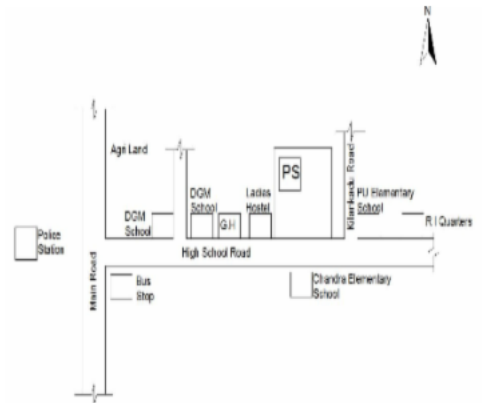

Google Map View

Polling Station Building Front View

Polling Station Front View

Cad View

Key MAP View

1 பெயர் : சாமிக்கண்ணு - தந்தையின் பெயர்: சுப்புராயன் - வீட்டு எண் : 1 வயது : 83 பாலினம் : ஆண் Photo is available	SYK1557768	2 பெயர் : சகுந்தலா - கணவர் பெயர்: சாமிக்கண்ணு - வீட்டு எண் : 1 வயது : 80 பாலினம் : பெண் Photo is available	SYK1557776	3 பெயர் : ரவி - தந்தையின் பெயர்: சாமிக்கண்ணு - வீட்டு எண் : 1 வயது : 54 பாலினம் : ஆண் Photo is available	SYK1557784
4 பெயர் : சிவக்குமார் - தந்தையின் பெயர்: சாமிக்கண்ணு - வீட்டு எண் : 1 வயது : 52 பாலினம் : ஆண் Photo is available	SYK1557792	5 பெயர் : மனோரஞ்சிதம் - கணவர் பெயர்: ரவி - வீட்டு எண் : 1 வயது : 50 பாலினம் : பெண் Photo is available	SYK1557800	6 பெயர் : வீரமணி - தந்தையின் பெயர்: சாமிக்கண்ணு - வீட்டு எண் : 1 வயது : 44 பாலினம் : ஆண் Photo is available	LBC1297977
7 பெயர் : மகாராணி - கணவர் பெயர்: சிவக்குமார் - வீட்டு எண் : 1 வயது : 44 பாலினம் : பெண் Photo is available	LBC1319748	8 பெயர் : அருளானந்தன் - தந்தையின் பெயர்: வீரபாண்டியன் - வீட்டு எண் : 1 வயது : 36 பாலினம் : ஆண் Photo is available	SYK0253195	9 பெயர் : சுபநீ கணவர் பெயர்: தமிழரசன் வீட்டு எண் : 1 வயது : 31 பாலினம் : பெண் Photo is available	SYK1993831
10 பெயர் : அன்பரசி தந்தையின் பெயர்: சிவகுமார் வீட்டு எண் : 1 வயது : 24 பாலினம் : பெண் Photo is available	SYK1993815	11 பெயர் : செந்தமிழ்செல்வி தந்தையின் பெயர்: செல்லதுரை வீட்டு எண் : 1 வயது : 23 பாலினம் : பெண் Photo is available	SYK1944180	12 பெயர் : முத்து கிருஷ்ணன் தந்தையின் பெயர்: தெய்வசிகாமணி வீட்டு எண் : 1 வயது : 23 பாலினம் : ஆண் Photo is available	SYK1949536
13 பெயர் : கனிமொழி தந்தையின் பெயர்: தியாகராஜன் வீட்டு எண் : 1 வயது : 23 பாலினம் : பெண் Photo is available	SYK1993823	14 பெயர் : மணிபாலாகண்டசாமி த தந்தையின் பெயர்: தங்கமணி வீட்டு எண் : 1 வயது : 23 பாலினம் : ஆண் Photo is available	SYK1949841	15 பெயர் : கஸ்தூரி - கணவர் பெயர்: கோவிந்தசாமி - வீட்டு எண் : 1E வயது : 66 பாலினம் : பெண் Photo is available	SYK0163717
16 பெயர் : குணசேகர் - தந்தையின் பெயர்: அரசன் - வீட்டு எண் : 1E வயது : 48 பாலினம் : ஆண் Photo is available	SYK0163675	17 பெயர் : கணேசன் - தந்தையின் பெயர்: கோவிந்தசாமி - வீட்டு எண் : 1E வயது : 42 பாலினம் : ஆண் Photo is available	SYK0163725	18 பெயர் : கீதா - தந்தையின் பெயர்: சரணாலிங்கம் - வீட்டு எண் : 1E வயது : 35 பாலினம் : பெண் Photo is available	SYK0610881
19 பெயர் : விஜயராணி - கணவர் பெயர்: வரதராஜன் - வீட்டு எண் : 1E வயது : 35 பாலினம் : பெண் Photo is available	SYK0610840	20 பெயர் : சிவகுமார் - தந்தையின் பெயர்: சரணாலிங்கம் - வீட்டு எண் : 1E வயது : 34 பாலினம் : ஆண் Photo is available	SYK0611061	21 பெயர் : தங்கபாண்டி - தந்தையின் பெயர்: தங்கசாமி - வீட்டு எண் : 1E வயது : 32 பாலினம் : ஆண் Photo is available	SYK0611038
22 பெயர் : கவியரசி - தந்தையின் பெயர்: அருள்செல்வம் - வீட்டு எண் : 1E வயது : 31 பாலினம் : பெண் Photo is available	SYK0610923	23 பெயர் : வினோத் - தந்தையின் பெயர்: கணேசன் - வீட்டு எண் : 1E வயது : 31 பாலினம் : ஆண் Photo is available	SYK0611046	24 பெயர் : அருள்நாதன் - தந்தையின் பெயர்: பத்மநாபன் - வீட்டு எண் : 1E வயது : 31 பாலினம் : ஆண் Photo is available	SYK0611020
25 பெயர் : அன்புசெல்வன் - தந்தையின் பெயர்: தட்சிணாமூர்த்தி - வீட்டு எண் : 1E வயது : 30 பாலினம் : ஆண் Photo is available	SYK0611053	26 பெயர் : செந்தில்முருகன் - தந்தையின் பெயர்: பழனி - வீட்டு எண் : 2 வயது : 47 பாலினம் : ஆண் Photo is available	SYK0345934	27 பெயர் : சிவராஜ் - தந்தையின் பெயர்: குப்புசாமி - வீட்டு எண் : 2 வயது : 42 பாலினம் : ஆண் Photo is available	LBC2482297
28 பெயர் : இளவேந்தன் - தாயின் பெயர்: லட்சுமி - வீட்டு எண் : 2-74 வயது : 39 பாலினம் : ஆண் Photo is available	LBC2587392	29 பெயர் : அம்சாயாள் - கணவர் பெயர்: செயராமன் - வீட்டு எண் : 3 வயது : 73 பாலினம் : பெண் Photo is available	SYK1557818	S 30 பெயர் : ராசேந்திரன் தந்தையின் பெயர்: செயராமன் - வீட்டு எண் : 3 வயது : 58 பாலினம் : ஆண் Photo is available	SYK1557826