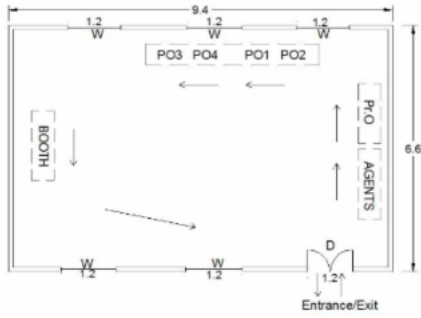

Google Map View

Polling Station Building Front View

Polling Station Front View

Cad View

Key MAP View

1 பெயர் : சாமிக்கண்ணு - தந்தையின் பெயர்: சுப்புராயன் - வீட்டு எண் : 1 வயது : 83 பாலினம் : ஆண் Photo is available	SYK1557768	2 பெயர் : சகுந்தலா - கணவர் பெயர்: சாமிக்கண்ணு - வீட்டு எண் : 1 வயது : 80 பாலினம் : பெண் Photo is available	SYK1557776	3 பெயர் : ரவி - தந்தையின் பெயர்: சாமிக்கண்ணு - வீட்டு எண் : 1 வயது : 54 பாலினம் : ஆண் Photo is available	SYK1557784
4 பெயர் : சிவக்குமார் - தந்தையின் பெயர்: சாமிக்கண்ணு - வீட்டு எண் : 1 வயது : 52 பாலினம் : ஆண் Photo is available	SYK1557792	5 பெயர் : மனோரஞ்சிதம் - கணவர் பெயர்: ரவி - வீட்டு எண் : 1 வயது : 50 பாலினம் : பெண் Photo is available	SYK1557800	6 பெயர் : வீரமணி - தந்தையின் பெயர்: சாமிக்கண்ணு - வீட்டு எண் : 1 வயது : 44 பாலினம் : ஆண் Photo is available	LBC1297977
7 பெயர் : மகாராணி - கணவர் பெயர்: சிவக்குமார் - வீட்டு எண் : 1 வயது : 44 பாலினம் : பெண் Photo is available	LBC1319748	8 பெயர் : அருளானந்தன் - தந்தையின் பெயர்: வீரபாண்டியன் - வீட்டு எண் : 1 வயது : 36 பாலினம் : ஆண் Photo is available	SYK0253195	9 பெயர் : சுபநீ கணவர் பெயர்: தமிழரசன் வீட்டு எண் : 1 வயது : 31 பாலினம் : பெண் Photo is available	SYK1993831
10 பெயர் : அன்பரசி தந்தையின் பெயர்: சிவகுமார் வீட்டு எண் : 1 வயது : 24 பாலினம் : பெண் Photo is available	SYK1993815	11 பெயர் : செந்தமிழ்செல்வி தந்தையின் பெயர்: செல்லதுரை வீட்டு எண் : 1 வயது : 23 பாலினம் : பெண் Photo is available	SYK1944180	12 பெயர் : முத்து கிருஷ்ணன் தந்தையின் பெயர்: தெய்வசிகாமணி வீட்டு எண் : 1 வயது : 23 பாலினம் : ஆண் Photo is available	SYK1949536
13 பெயர் : கனிமொழி தந்தையின் பெயர்: தியாகராஜன் வீட்டு எண் : 1 வயது : 23 பாலினம் : பெண் Photo is available	SYK1993823	14 பெயர் : மணிபாலாகண்டசாமி த தந்தையின் பெயர்: தங்கமணி வீட்டு எண் : 1 வயது : 23 பாலினம் : ஆண் Photo is available	SYK1949841	15 பெயர் : கஸ்தூரி - கணவர் பெயர்: கோவிந்தசாமி - வீட்டு எண் : 1E வயது : 66 பாலினம் : பெண் Photo is available	SYK0163717
16 பெயர் : குணசேகர் - தந்தையின் பெயர்: அரசன் - வீட்டு எண் : 1E வயது : 48 பாலினம் : ஆண் Photo is available	SYK0163675	17 பெயர் : கணேசன் - தந்தையின் பெயர்: கோவிந்தசாமி - வீட்டு எண் : 1E வயது : 42 பாலினம் : ஆண் Photo is available	SYK0163725	18 பெயர் : கீதா - தந்தையின் பெயர்: சரணாலிங்கம் - வீட்டு எண் : 1E வயது : 35 பாலினம் : பெண் Photo is available	SYK0610881
19 பெயர் : விஜயராணி - கணவர் பெயர்: வரதராஜன் - வீட்டு எண் : 1E வயது : 35 பாலினம் : பெண் Photo is available	SYK0610840	20 பெயர் : சிவகுமார் - தந்தையின் பெயர்: சரணாலிங்கம் - வீட்டு எண் : 1E வயது : 34 பாலினம் : ஆண் Photo is available	SYK0611061	21 பெயர் : தங்கபாண்டி - தந்தையின் பெயர்: தங்கசாமி - வீட்டு எண் : 1E வயது : 32 பாலினம் : ஆண் Photo is available	SYK0611038
22 பெயர் : கவியரசி - தந்தையின் பெயர்: அருள்செல்வம் - வீட்டு எண் : 1E வயது : 31 பாலினம் : பெண் Photo is available	SYK0610923	23 பெயர் : வினோத் - தந்தையின் பெயர்: கணேசன் - வீட்டு எண் : 1E வயது : 31 பாலினம் : ஆண் Photo is available	SYK0611046	24 பெயர் : அருள்நாதன் - தந்தையின் பெயர்: பத்மநாபன் - வீட்டு எண் : 1E வயது : 31 பாலினம் : ஆண் Photo is available	SYK0611020
25 பெயர் : அன்புசெல்வன் - தந்தையின் பெயர்: தட்சிணாமூர்த்தி - வீட்டு எண் : 1E வயது : 30 பாலினம் : ஆண் Photo is available	SYK0611053	26 பெயர் : செந்தில்முருகன் - தந்தையின் பெயர்: பழனி - வீட்டு எண் : 2 வயது : 47 பாலினம் : ஆண் Photo is available	SYK0345934	27 பெயர் : சிவராஜ் - தந்தையின் பெயர்: குப்புசாமி - வீட்டு எண் : 2 வயது : 42 பாலினம் : ஆண் Photo is available	LBC2482297
28 பெயர் : இளவேந்தன் - தாயின் பெயர்: லட்சுமி - வீட்டு எண் : 2-74 வயது : 39 பாலினம் : ஆண் Photo is available	LBC2587392	29 பெயர் : அம்சாயாள் - கணவர் பெயர்: செயராமன் - வீட்டு எண் : 3 வயது : 73 பாலினம் : பெண் Photo is available	SYK1557818	S 30 பெயர் : ராசேந்திரன் தந்தையின் பெயர்: செயராமன் - வீட்டு எண் : 3 வயது : 58 பாலினம் : ஆண் Photo is available	SYK1557826