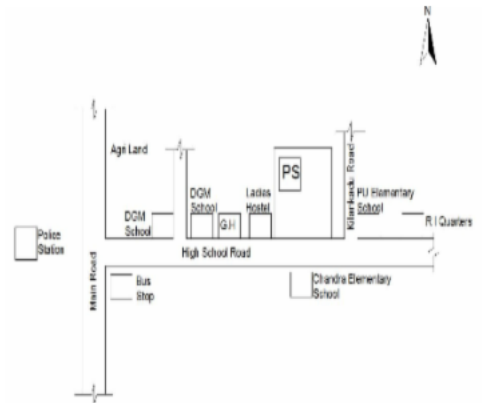

Google Map View

Polling Station Building Front View

Polling Station Front View

Cad View

Key MAP View

Scale: 1cm=1m

Minimum Basic Facility (please ✓)	Water	Ramp	Plug Points	Toilet	Healthcare
	✓	✓	✓	✓	

1 பெயர் : தனபால் - தந்தையின் பெயர்: எத்திராசு - வீட்டு எண் : 1 வயது : 67 பாலினம் : ஆண்	SYK1560259 Photo is available	2 பெயர் : சாந்தி - கணவர் பெயர்: தனபால் - வீட்டு எண் : 1 வயது : 57 பாலினம் : பெண்	SYK1560267 Photo is available	3 பெயர் : கோபாலகிருஷ்ணன் தந்தையின் பெயர்: துரையப்பன் வீட்டு எண் : 1 வயது : 55 பாலினம் : ஆண்	SYK1947662 Photo is available
4 பெயர் : ரீகா கணவர் பெயர்: ரவி காந்தி வீட்டு எண் : 1 வயது : 37 பாலினம் : பெண்	SYK1947753 Photo is available	5 பெயர் : வினிதா கணவர் பெயர்: அசோக் குமார் வீட்டு எண் : 1 வயது : 27 பாலினம் : பெண்	SYK1993914 Photo is available	6 பெயர் : கதிரவன் தந்தையின் பெயர்: பரமசிவம் வீட்டு எண் : 1 வயது : 26 பாலினம் : ஆண்	SYK1947704 Photo is available
7 பெயர் : சரண்யா கணவர் பெயர்: ஸுபஷந்தாரபோஸு வீட்டு எண் : 1 வயது : 23 பாலினம் : பெண்	SYK1946524 Photo is available	8 பெயர் : கிருதிகா தந்தையின் பெயர்: கணேசன் வீட்டு எண் : 1 வயது : 23 பாலினம் : பெண்	SYK1959022 Photo is available	9 பெயர் : சாரதி தந்தையின் பெயர்: தெய்வ சிகாமணி வீட்டு எண் : 1 வயது : 22 பாலினம் : ஆண்	SYK1993922 Photo is available
10 பெயர் : புகழேந்தி தந்தையின் பெயர்: முருகேசன் - வீட்டு எண் : 1-117 வயது : 53 பாலினம் : ஆண்	SYK0053470 Photo is available	11 பெயர் : செந்தமிழ்செல்வி - கணவர் பெயர்: ராமமூர்த்தி - வீட்டு எண் : 1-117 வயது : 46 பாலினம் : பெண்	SYK0053447 Photo is available	12 பெயர் : ராஜசேகர் - தந்தையின் பெயர்: காசிராஜன் - வீட்டு எண் : 2 வயது : 36 பாலினம் : ஆண்	LBC2587517 Photo is available
13 பெயர் : ராமமூர்த்தி - தந்தையின் பெயர்: எத்திராசு - வீட்டு எண் : 3 வயது : 65 பாலினம் : ஆண்	SYK1560275 Photo is available	14 பெயர் : மதியழகி - கணவர் பெயர்: ராமமூர்த்தி - வீட்டு எண் : 3 வயது : 60 பாலினம் : பெண்	SYK1560283 Photo is available	15 பெயர் : திருமலை - தந்தையின் பெயர்: ராமமூர்த்தி - வீட்டு எண் : 3 வயது : 42 பாலினம் : ஆண்	LBC1420603 Photo is available
16 பெயர் : விசயா - கணவர் பெயர்: கிருஷ்ணமூர்த்தி - வீட்டு எண் : 4 வயது : 58 பாலினம் : பெண்	SYK1560291 Photo is available	17 பெயர் : ராமலிங்கம் - தந்தையின் பெயர்: தங்கவேல் - வீட்டு எண் : 4 வயது : 57 பாலினம் : ஆண்	LBC2401610 Photo is available	18 பெயர் : புவனேஸ்வரி - தந்தையின் பெயர்: கிருஷ்ணமூர்த்தி - வீட்டு எண் : 4 வயது : 40 பாலினம் : பெண்	LBC2401859 Photo is available
19 பெயர் : சுபாஷினி தந்தையின் பெயர்: ரமேஷ் வீட்டு எண் : 4-8 வயது : 27 பாலினம் : பெண்	SYK1036383 Photo is available	20 பெயர் : காசிநாதன் தந்தையின் பெயர்: சின்னசாமி வீட்டு எண் : 4/13 வயது : 23 பாலினம் : ஆண்	SYK1953298 Photo is available	21 பெயர் : சோதி - கணவர் பெயர்: பத்மநாபன் - வீட்டு எண் : 5 வயது : 54 பாலினம் : பெண்	SYK1560309 Photo is available
22 பெயர் : சிங்காரி கணவர் பெயர்: குழந்தைவேல் வீட்டு எண் : 5 வயது : 40 பாலினம் : பெண்	SYK1871607 Photo is available	23 பெயர் : கெங்காசலம் - தந்தையின் பெயர்: முருவன் - வீட்டு எண் : 6 வயது : 79 பாலினம் : ஆண்	SYK1560317 Photo is available	24 பெயர் : சீனிவாசன் - தந்தையின் பெயர்: எத்திராசு - வீட்டு எண் : 6 வயது : 75 பாலினம் : ஆண்	SYK1560325 Photo is available
25 பெயர் : பாலகிருஷ்ணன் - தந்தையின் பெயர்: சீனிவாசன் - வீட்டு எண் : 6 வயது : 52 பாலினம் : ஆண்	SYK1560341 Photo is available	26 பெயர் : மோகனா - கணவர் பெயர்: பாலகிருஷ்ணன் - வீட்டு எண் : 6 வயது : 49 பாலினம் : பெண்	LBC1278100 Photo is available	27 பெயர் : முத்துகிருஷ்ணன் - தந்தையின் பெயர்: சீனிவாசன் - வீட்டு எண் : 6 வயது : 42 பாலினம் : ஆண்	LBC1279439 Photo is available
28 பெயர் : கோகிலம்பாள் - கணவர் பெயர்: முருகேசன் - வீட்டு எண் : 7 வயது : 70 பாலினம் : பெண்	SYK1560366 Photo is available	29 பெயர் : பாலசுப்ரமணியன் - தந்தையின் பெயர்: முருகேசன் - வீட்டு எண் : 7 வயது : 51 பாலினம் : ஆண்	SYK1560374 Photo is available	30 பெயர் : பழனிவேல் - தந்தையின் பெயர்: முருகேசன் - வீட்டு எண் : 7 வயது : 48 பாலினம் : ஆண்	LBC1297951 Photo is available