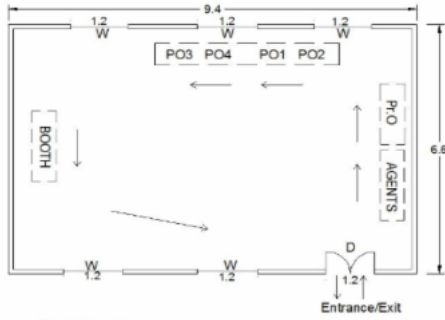

Google Map View

Polling Station Building Front View

Polling Station Front View

Cad View

Key MAP View

Scale: 1cm=1m

Minimum Basic Facility (please ✓)	Water	Ramp	Plug Points	Toilet	Healthcare
	✓	✓	✓	✓	

1 பெயர் : தனபால் - தந்தையின் பெயர்: எத்திராசு - வீட்டு எண் : 1 வயது : 67 பாலினம் : ஆண்	SYK1560259 Photo is available	2 பெயர் : சாந்தி - கணவர் பெயர்: தனபால் - வீட்டு எண் : 1 வயது : 57 பாலினம் : பெண்	SYK1560267 Photo is available	3 பெயர் : கோபாலகிருஷ்ணன் தந்தையின் பெயர்: துரையப்பன் வீட்டு எண் : 1 வயது : 55 பாலினம் : ஆண்	SYK1947662 Photo is available
4 பெயர் : ரீகா கணவர் பெயர்: ரவி காந்தி வீட்டு எண் : 1 வயது : 37 பாலினம் : பெண்	SYK1947753 Photo is available	5 பெயர் : வினிதா கணவர் பெயர்: அசோக் குமார் வீட்டு எண் : 1 வயது : 27 பாலினம் : பெண்	SYK1993914 Photo is available	6 பெயர் : கதிரவன் தந்தையின் பெயர்: பரமசிவம் வீட்டு எண் : 1 வயது : 26 பாலினம் : ஆண்	SYK1947704 Photo is available
7 பெயர் : சரண்யா கணவர் பெயர்: ஸுபஷந்தாரபோஸு வீட்டு எண் : 1 வயது : 23 பாலினம் : பெண்	SYK1946524 Photo is available	8 பெயர் : கிருதிகா தந்தையின் பெயர்: கணேசன் வீட்டு எண் : 1 வயது : 23 பாலினம் : பெண்	SYK1959022 Photo is available	9 பெயர் : சாரதி தந்தையின் பெயர்: தெய்வ சிகாமணி வீட்டு எண் : 1 வயது : 22 பாலினம் : ஆண்	SYK1993922 Photo is available
10 பெயர் : புகழேந்தி தந்தையின் பெயர்: முருகேசன் - வீட்டு எண் : 1-117 வயது : 53 பாலினம் : ஆண்	SYK0053470 Photo is available	11 பெயர் : செந்தமிழ்செல்வி - கணவர் பெயர்: ராமமூர்த்தி - வீட்டு எண் : 1-117 வயது : 46 பாலினம் : பெண்	SYK0053447 Photo is available	12 பெயர் : ராஜசேகர் - தந்தையின் பெயர்: காசிராஜன் - வீட்டு எண் : 2 வயது : 36 பாலினம் : ஆண்	LBC2587517 Photo is available
13 பெயர் : ராமமூர்த்தி - தந்தையின் பெயர்: எத்திராசு - வீட்டு எண் : 3 வயது : 65 பாலினம் : ஆண்	SYK1560275 Photo is available	14 பெயர் : மதியழகி - கணவர் பெயர்: ராமமூர்த்தி - வீட்டு எண் : 3 வயது : 60 பாலினம் : பெண்	SYK1560283 Photo is available	15 பெயர் : திருமலை - தந்தையின் பெயர்: ராமமூர்த்தி - வீட்டு எண் : 3 வயது : 42 பாலினம் : ஆண்	LBC1420603 Photo is available
16 பெயர் : விசயா - கணவர் பெயர்: கிருஷ்ணமூர்த்தி - வீட்டு எண் : 4 வயது : 58 பாலினம் : பெண்	SYK1560291 Photo is available	17 பெயர் : ராமலிங்கம் - தந்தையின் பெயர்: தங்கவேல் - வீட்டு எண் : 4 வயது : 57 பாலினம் : ஆண்	LBC2401610 Photo is available	18 பெயர் : புவனேஸ்வரி - தந்தையின் பெயர்: கிருஷ்ணமூர்த்தி - வீட்டு எண் : 4 வயது : 40 பாலினம் : பெண்	LBC2401859 Photo is available
19 பெயர் : சுபாஷினி தந்தையின் பெயர்: ரமேஷ் வீட்டு எண் : 4-8 வயது : 27 பாலினம் : பெண்	SYK1036383 Photo is available	20 பெயர் : காசிநாதன் தந்தையின் பெயர்: சின்னசாமி வீட்டு எண் : 4/13 வயது : 23 பாலினம் : ஆண்	SYK1953298 Photo is available	21 பெயர் : சோதி - கணவர் பெயர்: பத்மநாபன் - வீட்டு எண் : 5 வயது : 54 பாலினம் : பெண்	SYK1560309 Photo is available
22 பெயர் : சிங்காரி கணவர் பெயர்: குழந்தைவேல் வீட்டு எண் : 5 வயது : 40 பாலினம் : பெண்	SYK1871607 Photo is available	23 பெயர் : கெங்காசலம் - தந்தையின் பெயர்: முருவன் - வீட்டு எண் : 6 வயது : 79 பாலினம் : ஆண்	SYK1560317 Photo is available	24 பெயர் : சீனிவாசன் - தந்தையின் பெயர்: எத்திராசு - வீட்டு எண் : 6 வயது : 75 பாலினம் : ஆண்	SYK1560325 Photo is available
25 பெயர் : பாலகிருஷ்ணன் - தந்தையின் பெயர்: சீனிவாசன் - வீட்டு எண் : 6 வயது : 52 பாலினம் : ஆண்	SYK1560341 Photo is available	26 பெயர் : மோகனா - கணவர் பெயர்: பாலகிருஷ்ணன் - வீட்டு எண் : 6 வயது : 49 பாலினம் : பெண்	LBC1278100 Photo is available	27 பெயர் : முத்துகிருஷ்ணன் - தந்தையின் பெயர்: சீனிவாசன் - வீட்டு எண் : 6 வயது : 42 பாலினம் : ஆண்	LBC1279439 Photo is available
28 பெயர் : கோகிலம்பாள் - கணவர் பெயர்: முருகேசன் - வீட்டு எண் : 7 வயது : 70 பாலினம் : பெண்	SYK1560366 Photo is available	29 பெயர் : பாலசுப்ரமணியன் - தந்தையின் பெயர்: முருகேசன் - வீட்டு எண் : 7 வயது : 51 பாலினம் : ஆண்	SYK1560374 Photo is available	30 பெயர் : பழனிவேல் - தந்தையின் பெயர்: முருகேசன் - வீட்டு எண் : 7 வயது : 48 பாலினம் : ஆண்	LBC1297951 Photo is available