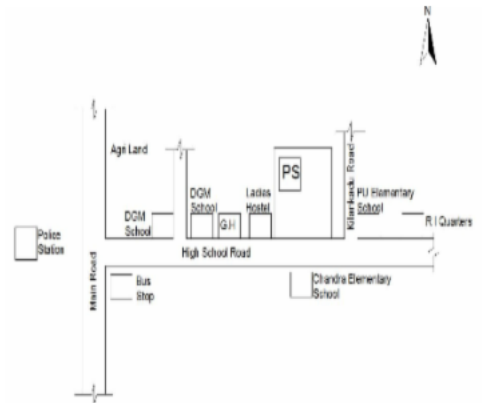

Cad View

Key MAP View