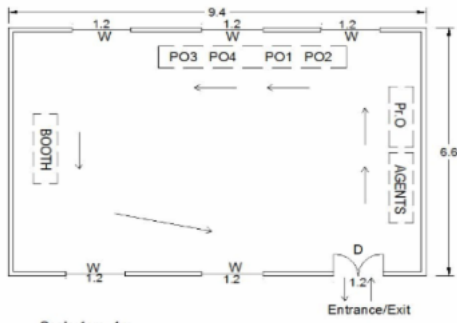

Cad View

Key MAP View