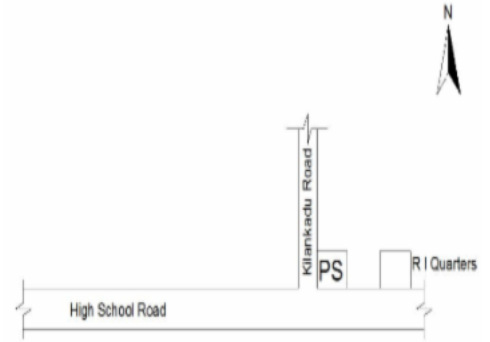

Cad View

Key MAP View