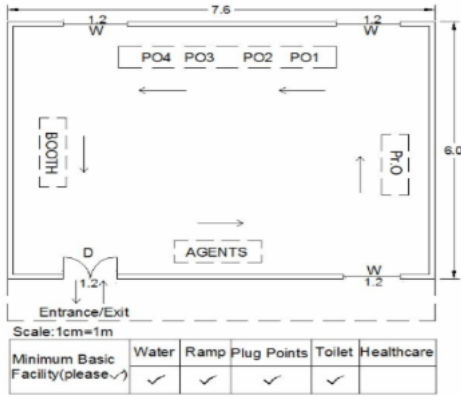

**Google Map View**

**Polling Station Building Front View**

**Polling Station Front View**

**Cad View**

**Key MAP View**

1 பெயர் : ருக்குமணி - கணவர் பெயர்: கண்ணன் - வீட்டு எண் : 1 வயது : 48 பாலினம் : பெண்	SYK0788257 Photo is available	2 பெயர் : முருகன் - தந்தையின் பெயர்: ரங்கநாதன் - வீட்டு எண் : 1-20 வயது : 55 பாலினம் : ஆண்	LBC1433481 Photo is available	3 பெயர் : சிபி - தந்தையின் பெயர்: முத்துராமலிங்கம் - வீட்டு எண் : 1E வயது : 33 பாலினம் : ஆண்	SYK0612119 Photo is available
4 பெயர் : ரம்யா கணவர் பெயர்: முத்து வீட்டு எண் : 1.இ வயது : 33 பாலினம் : பெண்	SYK1943133 Photo is available	5 பெயர் : ஜெயச்சந்திரன் - தந்தையின் பெயர்: தர்மலிங்கம் - வீட்டு எண் : 1E வயது : 32 பாலினம் : ஆண்	SYK0612077 Photo is available	6 பெயர் : வினோத் - தந்தையின் பெயர்: கதிரவன் - வீட்டு எண் : 2 வயது : 34 பாலினம் : ஆண்	SYK0416917 Photo is available
7 பெயர் : சுப்ரமணியன் - தந்தையின் பெயர்: தனபால் - வீட்டு எண் : 3 வயது : 62 பாலினம் : பெண்	LBC1303304 Photo is available	8 பெயர் : மரகதம் - கணவர் பெயர்: சுப்ரமணியன் - வீட்டு எண் : 3 வயது : 54 பாலினம் : பெண்	LBC1967207 Photo is available	9 பெயர் : செல்வகுமார் - தந்தையின் பெயர்: சுப்பிரமணியன் - வீட்டு எண் : 3 வயது : 28 பாலினம் : ஆண்	SYK0824383 Photo is available
10 பெயர் : கனிமொழி கணவர் பெயர்: முத்துகுமாரசாமி வீட்டு எண் : 3/2 வயது : 36 பாலினம் : பெண்	SYK1974096 Photo is available	11 பெயர் : முத்துகுமாரசாமி - தந்தையின் பெயர்: வைத்தியநாதசாமி - வீட்டு எண் : 3/2 வயது : 36 பாலினம் : ஆண்	SYK0055194 Photo is available	12 பெயர் : வெற்றிசெல்வி - கணவர் பெயர்: பெருமாள் - வீட்டு எண் : 3-11 வயது : 45 பாலினம் : பெண்	SYK0788372 Photo is available
13 பெயர் : ஜாகீர் உசேன் தந்தையின் பெயர்: முகமது காசிம் வீட்டு எண் : 3-48 வயது : 56 பாலினம் : ஆண்	SYK0254466 Photo is available	14 பெயர் : ரிஜானாபேகம் - கணவர் பெயர்: ஜாகீர் உசேன் வீட்டு எண் : 3-48 வயது : 43 பாலினம் : பெண்	SYK0254458 Photo is available	15 பெயர் : ஜோதி தந்தையின் பெயர்: கண்ணன் வீட்டு எண் : 3-937 வயது : 48 பாலினம் : ஆண்	SYK0956763 Photo is available
16 பெயர் : கிருபானந்தன் - தந்தையின் பெயர்: ராமானுஞ்சம் - வீட்டு எண் : 3 ஏ/2 வயது : 55 பாலினம் : ஆண்	LBC1432004 Photo is available	17 பெயர் : லதா - கணவர் பெயர்: கிருபானந்தன் - வீட்டு எண் : 3 ஏ/2 வயது : 49 பாலினம் : பெண்	LBC1431576 Photo is available	18 பெயர் : நடராஜன் - தந்தையின் பெயர்: ஜெயராமன் - வீட்டு எண் : 4-12 வயது : 40 பாலினம் : ஆண்	SYK0055152 Photo is available
19 பெயர் : இலக்கியா - தந்தையின் பெயர்: மதியழகன் - வீட்டு எண் : 5F வயது : 35 பாலினம் : பெண்	SYK0502856 Photo is available	20 பெயர் : சுவேதா தந்தையின் பெயர்: சிவனேசன் வீட்டு எண் : 6 வயது : 27 பாலினம் : பெண்	SYK0921940 Photo is available	21 பெயர் : சண்முகம் - தந்தையின் பெயர்: தர்மலிங்கம் - வீட்டு எண் : 10-5 வயது : 65 பாலினம் : ஆண்	LBC2507887 Photo is available
22 பெயர் : ஜெயபிரபு - தந்தையின் பெயர்: ஜெகநாதன் - வீட்டு எண் : 10-10 வயது : 38 பாலினம் : ஆண்	LBC2508026 Photo is available	23 பெயர் : பேபி - கணவர் பெயர்: இராஜராமன் - வீட்டு எண் : 10-13 வயது : 53 பாலினம் : பெண்	SYK0254433 Photo is available	24 பெயர் : அருள்பிரகாஷ் - தந்தையின் பெயர்: ராஜாராமன் - வீட்டு எண் : 10-13 வயது : 34 பாலினம் : ஆண்	SYK0254417 Photo is available
25 பெயர் : சுபாபிரதா தந்தையின் பெயர்: மணிவண்ணன் வீட்டு எண் : 10/13 வயது : 27 பாலினம் : பெண்	SYK0921957 Photo is available	26 பெயர் : வினோத்குமார் - தந்தையின் பெயர்: விஜயகிருஷ்ணன் வீட்டு எண் : 10-31 வயது : 36 பாலினம் : ஆண்	SYK0054536 Photo is available	27 பெயர் : மோனிஷா - தந்தையின் பெயர்: தாமோதரன் - வீட்டு எண் : 10-130 வயது : 35 பாலினம் : பெண்	SYK0097857 Photo is available
28 பெயர் : வெங்கடேசன் - தந்தையின் பெயர்: தம்புசாமி - வீட்டு எண் : 11-3 வயது : 73 பாலினம் : ஆண்	SYK0054593 Photo is available	29 பெயர் : அகிலாண்டம் - கணவர் பெயர்: பழனிவேல் - வீட்டு எண் : 12 வயது : 61 பாலினம் : பெண்	SYK0054494 Photo is available	30 பெயர் : வசந்த் குமார் தந்தையின் பெயர்: சசி குமார் வீட்டு எண் : 12 வயது : 23 பாலினம் : ஆண்	SYK1943141 Photo is available