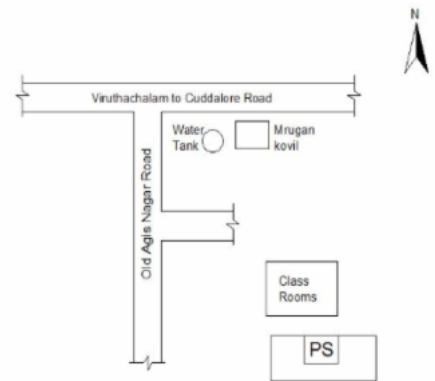

Key MAP View