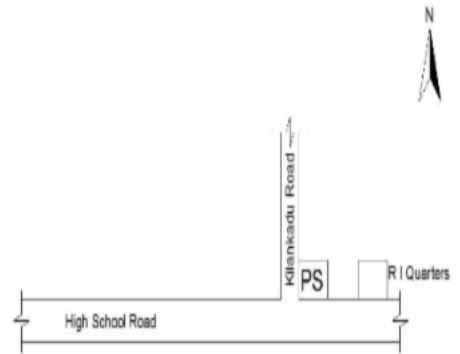

Key MAP View