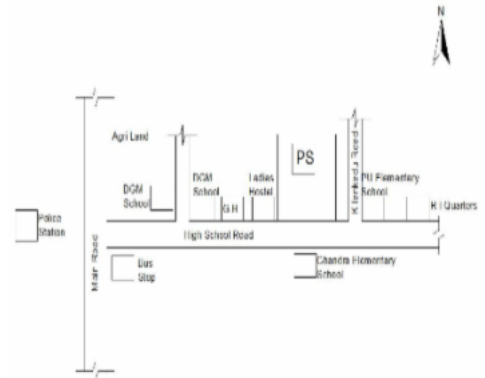

Key MAP View