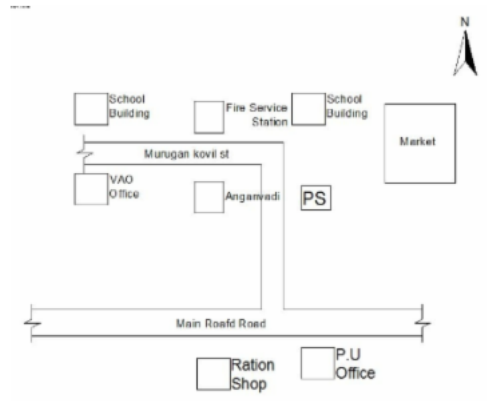

Google Map View

Polling Station Building Front View

Polling Station Front View

Cad View

Key MAP View

சட்டமன்றத் தொகுதியின் எண் மற்றும் பெயர் : 157-புவனகிரி பிரிவு எண் மற்றும் பெயர் 1-வத்தராயன் தெத்து (வ.கி) மற்றும் (ஊ), தெற்கு தெரு