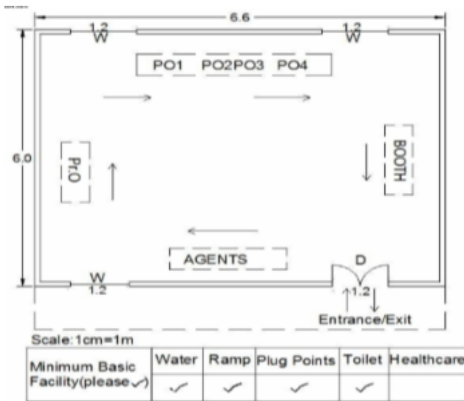

Google Map View

Polling Station Building Front View

Polling Station Front View

Cad View

Key MAP View

சட்டமன்றத் தொகுதியின் எண் மற்றும் பெயர் : 157-புவனகிரி பிரிவு எண் மற்றும் பெயர் 1-வத்தராயன் தெத்து (வ.கி) மற்றும் (ஊ), தெற்கு தெரு