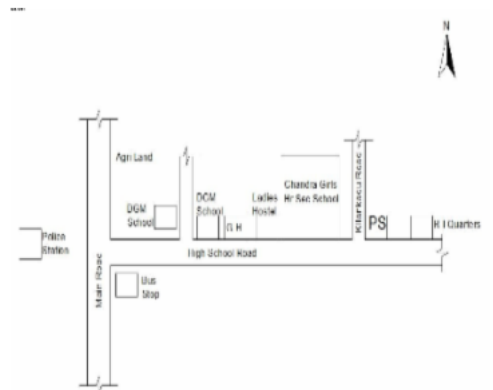

Google Map View

Polling Station Building Front View

Polling Station Front View

Cad View

Key MAP View

1 பெயர் : நபிசாபேகம் - கணவர் பெயர்: முகமதுஷபி - வீட்டு எண் : 1 வயது : 47 பாலினம் : பெண் Photo is available	LBC1458850	2 பெயர் : ஜாகிர் உசேன் தந்தையின் பெயர்: முஹம்மது ஷபி வீட்டு எண் : 01 வயது : 23 பாலினம் : ஆண் Photo is available	SYK1883495	3 பெயர் : அமிர்தவல்லி கணவர் பெயர்: சிவா சூரியன் வீட்டு எண் : 1 வயது : 23 பாலினம் : பெண் Photo is available	SYK1986504
4 பெயர் : அமினாபேகம் - கணவர் பெயர்: காதர்மொய்தீன் - வீட்டு எண் : 1A வயது : 67 பாலினம் : பெண் Photo is available	SYK1583186	5 பெயர் : கொளஞ்சி - கணவர் பெயர்: சக்ரவர்த்தி - வீட்டு எண் : 4 வயது : 50 பாலினம் : பெண் Photo is available	SYK1583202	6 பெயர் : சத்தியமூர்த்தி - தந்தையின் பெயர்: சக்கரவர்த்தி - வீட்டு எண் : 4 வயது : 28 பாலினம் : ஆண் Photo is available	SYK0789099
7 பெயர் : அஞ்சம்மாள் - கணவர் பெயர்: அன்பழகன் - வீட்டு எண் : 5 வயது : 56 பாலினம் : பெண் Photo is available	SYK1583210	8 பெயர் : அன்புராஜா - தந்தையின் பெயர்: அன்பழகன் - வீட்டு எண் : 5 வயது : 38 பாலினம் : ஆண் Photo is available	LBC1964097	9 பெயர் : சங்கீதா - கணவர் பெயர்: கலையழகன் - வீட்டு எண் : 5 வயது : 38 பாலினம் : பெண் Photo is available	SYK0850784
10 பெயர் : சகுந்தலாதேவி - கணவர் பெயர்: அன்புராஜா - வீட்டு எண் : 5 வயது : 36 பாலினம் : பெண் Photo is available	SYK0354357	11 பெயர் : ஷகிதா தாயின் பெயர்: சங்கீதா வீட்டு எண் : 5 வயது : 19 பாலினம் : பெண் Photo is available	SYK2184471	12 பெயர் : சுகதி - கணவர் பெயர்: சாமிநாதன் - வீட்டு எண் : 6 வயது : 53 பாலினம் : பெண் Photo is available	SYK1583236
13 பெயர் : பரணி - தந்தையின் பெயர்: சாமிநாதன் - வீட்டு எண் : 6 வயது : 30 பாலினம் : பெண் Photo is available	SYK0789172	14 பெயர் : ரஜஜித்ரால் - தந்தையின் பெயர்: சாமிநாதன் - வீட்டு எண் : 6 வயது : 29 பாலினம் : ஆண் Photo is available	SYK0714543	15 பெயர் : இளவரசி - கணவர் பெயர்: ராமசாமி - வீட்டு எண் : 7 வயது : 57 பாலினம் : பெண் Photo is available	LBC1063874
16 பெயர் : ஆனந்தராஜ் - தந்தையின் பெயர்: அன்பழகன் - வீட்டு எண் : 7 வயது : 34 பாலினம் : ஆண் Photo is available	SYK0164475	17 பெயர் : முத்துலட்சுமி - தந்தையின் பெயர்: இராமசாமி - வீட்டு எண் : 7 வயது : 31 பாலினம் : பெண் Photo is available	SYK0714535	18 பெயர் : சந்திரா - கணவர் பெயர்: கதிர்சேன் - வீட்டு எண் : 9 வயது : 66 பாலினம் : பெண் Photo is available	SYK1583277
19 பெயர் : கலைவாணன் - தந்தையின் பெயர்: கதிர்சேன் - வீட்டு எண் : 9 வயது : 42 பாலினம் : ஆண் Photo is available	LBC1462324	20 பெயர் : பிரபாகரன் - தந்தையின் பெயர்: கதிர்சேன் - வீட்டு எண் : 9 வயது : 35 பாலினம் : ஆண் Photo is available	SYK0164467	21 பெயர் : யாழ்சுபா - கணவர் பெயர்: பிரபாகரன் - வீட்டு எண் : 9 வயது : 32 பாலினம் : பெண் Photo is available	SYK0727321
22 பெயர் : இளமதி கணவர் பெயர்: கலைவாணன் வீட்டு எண் : 9 வயது : 29 பாலினம் : பெண் Photo is available	SYK0928200	23 பெயர் : ரீட்டா - கணவர் பெயர்: குணசேகரன் - வீட்டு எண் : 11 வயது : 50 பாலினம் : பெண் Photo is available	SYK1583285	24 பெயர் : பிரசாத் தந்தையின் பெயர்: குணசேகரன் வீட்டு எண் : 11 வயது : 19 பாலினம் : ஆண் Photo is available	SYK2184760
25 பெயர் : விஜயகுமாரி - கணவர் பெயர்: காந்திஜெயன் - வீட்டு எண் : 22 வயது : 36 பாலினம் : பெண் Photo is available	SYK0354415	26 பெயர் : சுகதா - தந்தையின் பெயர்: ஆசைதம்பி - வீட்டு எண் : 32 வயது : 37 பாலினம் : பெண் Photo is available	SYK0354407	27 பெயர் : ராஜ்குமார் - தந்தையின் பெயர்: ஆசைதம்பி - வீட்டு எண் : 32 வயது : 34 பாலினம் : ஆண் Photo is available	SYK0354423
28 பெயர் : துர்கா தேவி - கணவர் பெயர்: ராஜ்குமார் - வீட்டு எண் : 32 வயது : 32 பாலினம் : பெண் Photo is available	SYK0789149	29 பெயர் : ஷர்மிளா - தந்தையின் பெயர்: ஆனந்தராஜ் - வீட்டு எண் : 35 வயது : 35 பாலினம் : பெண் Photo is available	SYK0354373	30 பெயர் : விக்னேஷ் தந்தையின் பெயர்: குமார் வீட்டு எண் : 46/NA வயது : 28 பாலினம் : ஆண் Photo is available	SYK0942797