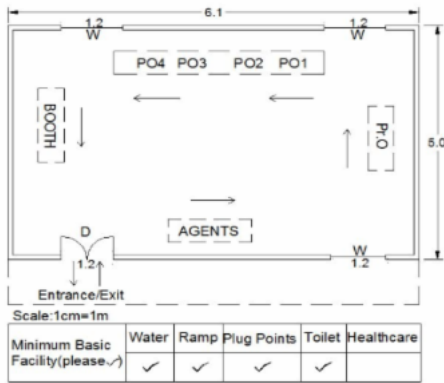

**Google Map View**

**Polling Station Building Front View**

**Polling Station Front View**

**Cad View**

**Key MAP View**

1 பெயர் : செல்வி - கணவர் பெயர்: கதிர்வேல் - வீட்டு எண் : 1 வயது : 45 பாலினம் : பெண் Photo is available	LBC1459361	2 பெயர் : நிரேஷ்குமார் செ தந்தையின் பெயர்: செந்தில்முருகன் வீட்டு எண் : 1-41 வயது : 23 பாலினம் : ஆண் Photo is available	SYK1908581	3 பெயர் : அன்பரசன் - தந்தையின் பெயர்: அன்பழகன் - வீட்டு எண் : 1-50 வயது : 36 பாலினம் : ஆண் Photo is available	SYK0098400
4 பெயர் : பிரியா - கணவர் பெயர்: ஸ்ரீதர் - வீட்டு எண் : 1-55 வயது : 39 பாலினம் : பெண் Photo is available	SYK0098418	5 பெயர் : தமிழரசி தந்தையின் பெயர்: அம்யாசாமி வீட்டு எண் : 1-56B வயது : 42 பாலினம் : பெண் Photo is available	SYK1808864	6 பெயர் : விஜயப்ரியா கணவர் பெயர்: பாலமுருகன் வீட்டு எண் : 1-73 வயது : 33 பாலினம் : பெண் Photo is available	SYK1864271
7 பெயர் : ரங்கப்பிள்ளை தந்தையின் பெயர்: வடிவேல் வீட்டு எண் : 1/140 பீ வயது : 47 பாலினம் : ஆண் Photo is available	SYK1874593	8 பெயர் : மஞ்சளா - கணவர் பெயர்: வேலவன் - வீட்டு எண் : 1E வயது : 32 பாலினம் : பெண் Photo is available	SYK0734798	9 பெயர் : கல்பனா பாபு கணவர் பெயர்: பாபு வீட்டு எண் : 5/460 வயது : 34 பாலினம் : பெண் Photo is available	SYK0955021
10 பெயர் : சரண். இ தந்தையின் பெயர்: இளமதியன் வீட்டு எண் : 5/484 வயது : 22 பாலினம் : ஆண் Photo is available	SYK1985803	11 பெயர் : ஜெயபாரதி கணவர் பெயர்: ராஜிவ்காந்தி வீட்டு எண் : 12 வயது : 35 பாலினம் : பெண் Photo is available	SYK0928424	12 பெயர் : சபாஷ் - தந்தையின் பெயர்: கிருஷ்ணமூர்த்தி - வீட்டு எண் : 18 வயது : 43 பாலினம் : ஆண் Photo is available	LBC2459832
13 பெயர் : சத்தியா - கணவர் பெயர்: சபாஷ் - வீட்டு எண் : 18 வயது : 38 பாலினம் : பெண் Photo is available	SYK0613927	14 பெயர் : சபா - தந்தையின் பெயர்: சிலம்பரசன் - வீட்டு எண் : 35 வயது : 31 பாலினம் : பெண் Photo is available	SYK0789222	15 பெயர் : சிவசங்கர் தந்தையின் பெயர்: ராயர் வீட்டு எண் : 36 வயது : 27 பாலினம் : ஆண் Photo is available	SYK1816263
16 பெயர் : சாமுவேல் - தந்தையின் பெயர்: வெள்ளச்சி - வீட்டு எண் : 40 வயது : 45 பாலினம் : ஆண் Photo is available	LBC1961341	17 பெயர் : பாரதிராஜா - தந்தையின் பெயர்: பாண்டியன் - வீட்டு எண் : 45 வயது : 39 பாலினம் : ஆண் Photo is available	LBC1961267	18 பெயர் : ராயர் - தந்தையின் பெயர்: அன்னகுன்னி - வீட்டு எண் : 46 வயது : 58 பாலினம் : ஆண் Photo is available	LBC1459247
19 பெயர் : குமாரி - கணவர் பெயர்: ராயர் - வீட்டு எண் : 46 வயது : 53 பாலினம் : பெண் Photo is available	LBC1067594	20 பெயர் : சிவசக்தி தந்தையின் பெயர்: ராயர் வீட்டு எண் : 46 வயது : 30 பாலினம் : பெண் Photo is available	SYK0938613	21 பெயர் : மீனாகுமாரி - கணவர் பெயர்: அகோரம் - வீட்டு எண் : 47 வயது : 51 பாலினம் : பெண் Photo is available	SYK0098426
22 பெயர் : இளங்கோவன் - தந்தையின் பெயர்: நாராயணசாமி - வீட்டு எண் : 47 வயது : 50 பாலினம் : ஆண் Photo is available	LBC1458173	23 பெயர் : செல்வி - கணவர் பெயர்: இளங்கோவன் - வீட்டு எண் : 47 வயது : 46 பாலினம் : பெண் Photo is available	LBC1458223	24 பெயர் : கண்ணபிரான் - தந்தையின் பெயர்: எழிலரசன் - வீட்டு எண் : 47 வயது : 28 பாலினம் : ஆண் Photo is available	SYK0850925
25 பெயர் : பிரவீன்குமார் தந்தையின் பெயர்: இளங்கோவன் வீட்டு எண் : 47 வயது : 22 பாலினம் : ஆண் Photo is available	SYK2085397	26 பெயர் : லெட்சுமணன் - தந்தையின் பெயர்: நாராயணசாமி - வீட்டு எண் : 48 வயது : 43 பாலினம் : ஆண் Photo is available	SYK0319152	27 பெயர் : லதாலட்சுமி - கணவர் பெயர்: லெட்சுமணன் - வீட்டு எண் : 48 வயது : 39 பாலினம் : பெண் Photo is available	SYK0319160
28 பெயர் : நாசுவரான் - தந்தையின் பெயர்: முனியன் - வீட்டு எண் : 49 வயது : 79 பாலினம் : ஆண் Photo is available	LBC1458553	29 பெயர் : சரோசா - கணவர் பெயர்: நாசுவரான் - வீட்டு எண் : 49 வயது : 74 பாலினம் : பெண் Photo is available	LBC1458421	30 பெயர் : தர்மராஜா - தந்தையின் பெயர்: நாசுவரான் - வீட்டு எண் : 49 வயது : 44 பாலினம் : ஆண் Photo is available	LBC1458678