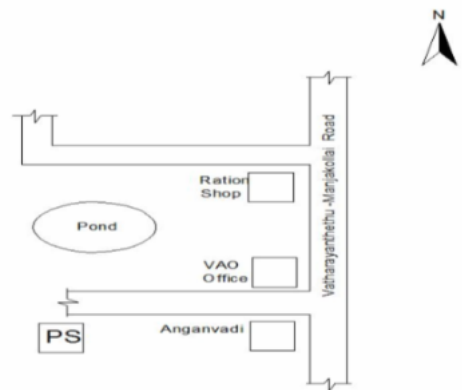

**Google Map View**

**Polling Station Building Front View**

**Polling Station Front View**

**Cad View**

**Key MAP View**

1 பெயர் : செல்வி - கணவர் பெயர்: கதிர்வேல் - வீட்டு எண் : 1 வயது : 45 பாலினம் : பெண் Photo is available	LBC1459361	2 பெயர் : நிரேஷ்குமார் செ தந்தையின் பெயர்: செந்தில்முருகன் வீட்டு எண் : 1-41 வயது : 23 பாலினம் : ஆண் Photo is available	SYK1908581	3 பெயர் : அன்பரசன் - தந்தையின் பெயர்: அன்பழகன் - வீட்டு எண் : 1-50 வயது : 36 பாலினம் : ஆண் Photo is available	SYK0098400
4 பெயர் : பிரியா - கணவர் பெயர்: ஸ்ரீதர் - வீட்டு எண் : 1-55 வயது : 39 பாலினம் : பெண் Photo is available	SYK0098418	5 பெயர் : தமிழரசி தந்தையின் பெயர்: அம்யாசாமி வீட்டு எண் : 1-56B வயது : 42 பாலினம் : பெண் Photo is available	SYK1808864	6 பெயர் : விஜயப்ரியா கணவர் பெயர்: பாலமுருகன் வீட்டு எண் : 1-73 வயது : 33 பாலினம் : பெண் Photo is available	SYK1864271
7 பெயர் : ரங்கப்பிள்ளை தந்தையின் பெயர்: வடிவேல் வீட்டு எண் : 1/140 பீ வயது : 47 பாலினம் : ஆண் Photo is available	SYK1874593	8 பெயர் : மஞ்சளா - கணவர் பெயர்: வேலவன் - வீட்டு எண் : 1E வயது : 32 பாலினம் : பெண் Photo is available	SYK0734798	9 பெயர் : கல்பனா பாபு கணவர் பெயர்: பாபு வீட்டு எண் : 5/460 வயது : 34 பாலினம் : பெண் Photo is available	SYK0955021
10 பெயர் : சரண். இ தந்தையின் பெயர்: இளமதியன் வீட்டு எண் : 5/484 வயது : 22 பாலினம் : ஆண் Photo is available	SYK1985803	11 பெயர் : ஜெயபாரதி கணவர் பெயர்: ராஜிவ்காந்தி வீட்டு எண் : 12 வயது : 35 பாலினம் : பெண் Photo is available	SYK0928424	12 பெயர் : சபாஷ் - தந்தையின் பெயர்: கிருஷ்ணமூர்த்தி - வீட்டு எண் : 18 வயது : 43 பாலினம் : ஆண் Photo is available	LBC2459832
13 பெயர் : சத்தியா - கணவர் பெயர்: சபாஷ் - வீட்டு எண் : 18 வயது : 38 பாலினம் : பெண் Photo is available	SYK0613927	14 பெயர் : சபா - தந்தையின் பெயர்: சிலம்பரசன் - வீட்டு எண் : 35 வயது : 31 பாலினம் : பெண் Photo is available	SYK0789222	15 பெயர் : சிவசங்கர் தந்தையின் பெயர்: ராயர் வீட்டு எண் : 36 வயது : 27 பாலினம் : ஆண் Photo is available	SYK1816263
16 பெயர் : சாமுவேல் - தந்தையின் பெயர்: வெள்ளச்சி - வீட்டு எண் : 40 வயது : 45 பாலினம் : ஆண் Photo is available	LBC1961341	17 பெயர் : பாரதிராஜா - தந்தையின் பெயர்: பாண்டியன் - வீட்டு எண் : 45 வயது : 39 பாலினம் : ஆண் Photo is available	LBC1961267	18 பெயர் : ராயர் - தந்தையின் பெயர்: அன்னகுன்னி - வீட்டு எண் : 46 வயது : 58 பாலினம் : ஆண் Photo is available	LBC1459247
19 பெயர் : குமாரி - கணவர் பெயர்: ராயர் - வீட்டு எண் : 46 வயது : 53 பாலினம் : பெண் Photo is available	LBC1067594	20 பெயர் : சிவசக்தி தந்தையின் பெயர்: ராயர் வீட்டு எண் : 46 வயது : 30 பாலினம் : பெண் Photo is available	SYK0938613	21 பெயர் : மீனாகுமாரி - கணவர் பெயர்: அகோரம் - வீட்டு எண் : 47 வயது : 51 பாலினம் : பெண் Photo is available	SYK0098426
22 பெயர் : இளங்கோவன் - தந்தையின் பெயர்: நாராயணசாமி - வீட்டு எண் : 47 வயது : 50 பாலினம் : ஆண் Photo is available	LBC1458173	23 பெயர் : செல்வி - கணவர் பெயர்: இளங்கோவன் - வீட்டு எண் : 47 வயது : 46 பாலினம் : பெண் Photo is available	LBC1458223	24 பெயர் : கண்ணபிரான் - தந்தையின் பெயர்: எழிலரசன் - வீட்டு எண் : 47 வயது : 28 பாலினம் : ஆண் Photo is available	SYK0850925
25 பெயர் : பிரவீன்குமார் தந்தையின் பெயர்: இளங்கோவன் வீட்டு எண் : 47 வயது : 22 பாலினம் : ஆண் Photo is available	SYK2085397	26 பெயர் : லெட்சுமணன் - தந்தையின் பெயர்: நாராயணசாமி - வீட்டு எண் : 48 வயது : 43 பாலினம் : ஆண் Photo is available	SYK0319152	27 பெயர் : லதாலட்சுமி - கணவர் பெயர்: லெட்சுமணன் - வீட்டு எண் : 48 வயது : 39 பாலினம் : பெண் Photo is available	SYK0319160
28 பெயர் : நாசுவரான் - தந்தையின் பெயர்: முனியன் - வீட்டு எண் : 49 வயது : 79 பாலினம் : ஆண் Photo is available	LBC1458553	29 பெயர் : சரோசா - கணவர் பெயர்: நாசுவரான் - வீட்டு எண் : 49 வயது : 74 பாலினம் : பெண் Photo is available	LBC1458421	30 பெயர் : தர்மராஜா - தந்தையின் பெயர்: நாசுவரான் - வீட்டு எண் : 49 வயது : 44 பாலினம் : ஆண் Photo is available	LBC1458678