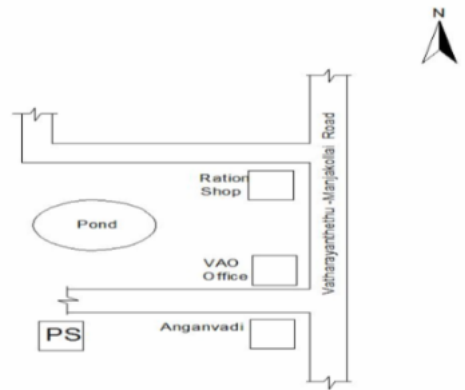

Google Map View

Polling Station Building Front View

Polling Station Front View

Cad View

Minimum Basic Facility (please ✓)	Water	Ramp	Plug Points	Toilet	Healthcare
	✓	✓	✓	✓	

Key MAP View

1 பெயர் : அமுதவள்ளி கணவர் பெயர்: வீரமணி வீட்டு எண் : 1 வயது : 24 பாலினம் : பெண் Photo is available SYK1837657	2 பெயர் : வென்னிலா கணவர் பெயர்: பூபாலன் வீட்டு எண் : 1/404 வயது : 28 பாலினம் : பெண் Photo is available SYK1025501	3 பெயர் : புஷ்பா - கணவர் பெயர்: மாயவேல் - வீட்டு எண் : 2 வயது : 42 பாலினம் : பெண் Photo is available LBC1964618
4 பெயர் : அன்புராணி - கணவர் பெயர்: மாயவேல் - வீட்டு எண் : 2 வயது : 41 பாலினம் : பெண் Photo is available LBC1964626	5 பெயர் : ராமசாமி தந்தையின் பெயர்: தங்கராசு வீட்டு எண் : 2/22 வயது : 73 பாலினம் : ஆண் Photo is available SYK1801927	6 பெயர் : கலையரசி - கணவர் பெயர்: வைத்தியநாதசாமி - வீட்டு எண் : 2-32B வயது : 66 பாலினம் : பெண் Photo is available SYK0255356
7 பெயர் : முல்லைச்செல்வி - கணவர் பெயர்: அருணகிரிநாதன் - வீட்டு எண் : 2-32B வயது : 40 பாலினம் : பெண் Photo is available SYK0255299	8 பெயர் : அன்பழகன் - தந்தையின் பெயர்: வைத்தியநாதசாமி வீட்டு எண் : 2-32B வயது : 36 பாலினம் : ஆண் Photo is available SYK0255075	9 பெயர் : பரிமளாதேவி - கணவர் பெயர்: பூபாலன் - வீட்டு எண் : 2-38A வயது : 42 பாலினம் : பெண் Photo is available SYK0319368
10 பெயர் : பிரேமா - கணவர் பெயர்: வேல்முருகன் - வீட்டு எண் : 2-47A வயது : 40 பாலினம் : பெண் Photo is available SYK0418319	11 பெயர் : வைதேகி கணவர் பெயர்: ஏழுமலை ஏழுமலை வீட்டு எண் : 2/50 வயது : 25 பாலினம் : பெண் Photo is available SYK1994300	12 பெயர் : வெற்றிவேல் - தந்தையின் பெயர்: ரெங்கநாதன் - வீட்டு எண் : 2-58 வயது : 42 பாலினம் : ஆண் Photo is available SYK0418194
13 பெயர் : சிவரஞ்சனி - தந்தையின் பெயர்: ராமன் - வீட்டு எண் : 2-64A வயது : 32 பாலினம் : பெண் Photo is available SYK0504282	14 பெயர் : பவித்ரா தந்தையின் பெயர்: குமாரசாமி வீட்டு எண் : 2/194 வயது : 21 பாலினம் : பெண் Photo is available SYK2206480	15 பெயர் : கௌரி - கணவர் பெயர்: குணசேகரன் - வீட்டு எண் : 5 வயது : 42 பாலினம் : பெண் Photo is available LBC1964915
16 பெயர் : ராஜா தந்தையின் பெயர்: ராஜேந்திரன் வீட்டு எண் : 7/567, வயது : 39 பாலினம் : ஆண் Photo is available LBC1459577	17 பெயர் : சிவரஞ்சனி கணவர் பெயர்: ராஜா வீட்டு எண் : 7/567 வயது : 30 பாலினம் : பெண் Photo is available SYK2011427	18 பெயர் : மகாலட்சுமி கணவர் பெயர்: மோகன்தாஸ் வீட்டு எண் : 7/607 வயது : 37 பாலினம் : பெண் Photo is available SYK1977149
19 பெயர் : அருண்ராஜ் தந்தையின் பெயர்: அன்பழகன் வீட்டு எண் : 8/622 வயது : 19 பாலினம் : ஆண் Photo is available SYK2255693	20 பெயர் : கமலகண்ணன் தந்தையின் பெயர்: கந்தவேல் வீட்டு எண் : 30 வயது : 23 பாலினம் : ஆண் Photo is available SYK2116754	21 பெயர் : லோகேஷ் மாயவேல் தந்தையின் பெயர்: மாயவேல் வீட்டு எண் : 32/1 வயது : 21 பாலினம் : ஆண் Photo is available SYK2177343
22 பெயர் : யோகேஷ்வரி தந்தையின் பெயர்: மாயவேல் வீட்டு எண் : 32/1 வயது : 19 பாலினம் : பெண் Photo is available SYK2201366	23 பெயர் : யோகதேவி தந்தையின் பெயர்: மாயவேல் வீட்டு எண் : 32/1 வயது : 19 பாலினம் : பெண் Photo is available SYK2219996	24 பெயர் : பார்த்தசாரதி த தந்தையின் பெயர்: தமிழ்ச்செல்வன் வீட்டு எண் : 34 வயது : 20 பாலினம் : ஆண் Photo is available SYK2106128
25 பெயர் : கிருஷ்ணதேவராஜ் - தந்தையின் பெயர்: இராமசாமி - வீட்டு எண் : 35 வயது : 40 பாலினம் : ஆண் Photo is available SYK0714790	26 பெயர் : விஷ்ணுகுமார். சு தந்தையின் பெயர்: சுப்ரமணியன் வீட்டு எண் : 58 வயது : 23 பாலினம் : ஆண் Photo is available SYK1983170	27 பெயர் : கதிர்வேல் தந்தையின் பெயர்: வேல்முருகன் வீட்டு எண் : 97 வயது : 25 பாலினம் : ஆண் Photo is available SYK1032465
28 பெயர் : கோதண்டராமன் தந்தையின் பெயர்: ஜகநாதன் வீட்டு எண் : 141 வயது : 42 பாலினம் : ஆண் Photo is available SYK2064210	29 பெயர் : ஷண்முகவள்ளி தந்தையின் பெயர்: கோதண்டராமன் வீட்டு எண் : 141 வயது : 40 பாலினம் : பெண் Photo is available SYK1837665	30 பெயர் : சதீஷ் தந்தையின் பெயர்: செம்புலிங்கம் வீட்டு எண் : 179 வயது : 31 பாலினம் : ஆண் Photo is available SYK2116820