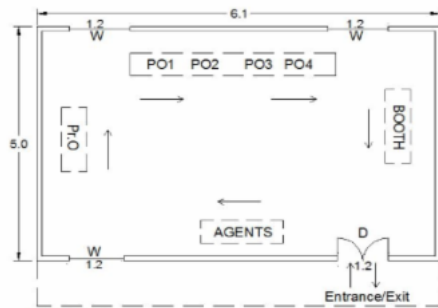

Google Map View

Polling Station Building Front View

Polling Station Front View

Cad View

Minimum Basic Facility (please ✓)	Water	Ramp	Plug Points	Toilet	Healthcare
	✓	✓	✓	✓	

Key MAP View

1 பெயர் : அமுதவள்ளி கணவர் பெயர்: வீரமணி வீட்டு எண் : 1 வயது : 24 பாலினம் : பெண் Photo is available SYK1837657	2 பெயர் : வென்னிலா கணவர் பெயர்: பூபாலன் வீட்டு எண் : 1/404 வயது : 28 பாலினம் : பெண் Photo is available SYK1025501	3 பெயர் : புஷ்பா - கணவர் பெயர்: மாயவேல் - வீட்டு எண் : 2 வயது : 42 பாலினம் : பெண் Photo is available LBC1964618
4 பெயர் : அன்புராணி - கணவர் பெயர்: மாயவேல் - வீட்டு எண் : 2 வயது : 41 பாலினம் : பெண் Photo is available LBC1964626	5 பெயர் : ராமசாமி தந்தையின் பெயர்: தங்கராசு வீட்டு எண் : 2/22 வயது : 73 பாலினம் : ஆண் Photo is available SYK1801927	6 பெயர் : கலையரசி - கணவர் பெயர்: வைத்தியநாதசாமி - வீட்டு எண் : 2-32B வயது : 66 பாலினம் : பெண் Photo is available SYK0255356
7 பெயர் : முல்லைச்செல்வி - கணவர் பெயர்: அருணகிரிநாதன் - வீட்டு எண் : 2-32B வயது : 40 பாலினம் : பெண் Photo is available SYK0255299	8 பெயர் : அன்பழகன் - தந்தையின் பெயர்: வைத்தியநாதசாமி வீட்டு எண் : 2-32B வயது : 36 பாலினம் : ஆண் Photo is available SYK0255075	9 பெயர் : பரிமளாதேவி - கணவர் பெயர்: பூபாலன் - வீட்டு எண் : 2-38A வயது : 42 பாலினம் : பெண் Photo is available SYK0319368
10 பெயர் : பிரேமா - கணவர் பெயர்: வேல்முருகன் - வீட்டு எண் : 2-47A வயது : 40 பாலினம் : பெண் Photo is available SYK0418319	11 பெயர் : வைதேகி கணவர் பெயர்: ஏழுமலை ஏழுமலை வீட்டு எண் : 2/50 வயது : 25 பாலினம் : பெண் Photo is available SYK1994300	12 பெயர் : வெற்றிவேல் - தந்தையின் பெயர்: ரெங்கநாதன் - வீட்டு எண் : 2-58 வயது : 42 பாலினம் : ஆண் Photo is available SYK0418194
13 பெயர் : சிவரஞ்சனி - தந்தையின் பெயர்: ராமன் - வீட்டு எண் : 2-64A வயது : 32 பாலினம் : பெண் Photo is available SYK0504282	14 பெயர் : பவித்ரா தந்தையின் பெயர்: குமாரசாமி வீட்டு எண் : 2/194 வயது : 21 பாலினம் : பெண் Photo is available SYK2206480	15 பெயர் : கௌரி - கணவர் பெயர்: குணசேகரன் - வீட்டு எண் : 5 வயது : 42 பாலினம் : பெண் Photo is available LBC1964915
16 பெயர் : ராஜா தந்தையின் பெயர்: ராஜேந்திரன் வீட்டு எண் : 7/567, வயது : 39 பாலினம் : ஆண் Photo is available LBC1459577	17 பெயர் : சிவரஞ்சனி கணவர் பெயர்: ராஜா வீட்டு எண் : 7/567 வயது : 30 பாலினம் : பெண் Photo is available SYK2011427	18 பெயர் : மகாலட்சுமி கணவர் பெயர்: மோகன்தாஸ் வீட்டு எண் : 7/607 வயது : 37 பாலினம் : பெண் Photo is available SYK1977149
19 பெயர் : அருண்ராஜ் தந்தையின் பெயர்: அன்பழகன் வீட்டு எண் : 8/622 வயது : 19 பாலினம் : ஆண் Photo is available SYK2255693	20 பெயர் : கமலகண்ணன் தந்தையின் பெயர்: கந்தவேல் வீட்டு எண் : 30 வயது : 23 பாலினம் : ஆண் Photo is available SYK2116754	21 பெயர் : லோகேஷ் மாயவேல் தந்தையின் பெயர்: மாயவேல் வீட்டு எண் : 32/1 வயது : 21 பாலினம் : ஆண் Photo is available SYK2177343
22 பெயர் : யோகேஷ்வரி தந்தையின் பெயர்: மாயவேல் வீட்டு எண் : 32/1 வயது : 19 பாலினம் : பெண் Photo is available SYK2201366	23 பெயர் : யோகதேவி தந்தையின் பெயர்: மாயவேல் வீட்டு எண் : 32/1 வயது : 19 பாலினம் : பெண் Photo is available SYK2219996	24 பெயர் : பார்த்தசாரதி த தந்தையின் பெயர்: தமிழ்ச்செல்வன் வீட்டு எண் : 34 வயது : 20 பாலினம் : ஆண் Photo is available SYK2106128
25 பெயர் : கிருஷ்ணதேவராஜ் - தந்தையின் பெயர்: இராமசாமி - வீட்டு எண் : 35 வயது : 40 பாலினம் : ஆண் Photo is available SYK0714790	26 பெயர் : விஷ்ணுகுமார். சு தந்தையின் பெயர்: சுப்ரமணியன் வீட்டு எண் : 58 வயது : 23 பாலினம் : ஆண் Photo is available SYK1983170	27 பெயர் : கதிர்வேல் தந்தையின் பெயர்: வேல்முருகன் வீட்டு எண் : 97 வயது : 25 பாலினம் : ஆண் Photo is available SYK1032465
28 பெயர் : கோதண்டராமன் தந்தையின் பெயர்: ஜகநாதன் வீட்டு எண் : 141 வயது : 42 பாலினம் : ஆண் Photo is available SYK2064210	29 பெயர் : ஷண்முகவள்ளி தந்தையின் பெயர்: கோதண்டராமன் வீட்டு எண் : 141 வயது : 40 பாலினம் : பெண் Photo is available SYK1837665	30 பெயர் : சதீஷ் தந்தையின் பெயர்: செம்புலிங்கம் வீட்டு எண் : 179 வயது : 31 பாலினம் : ஆண் Photo is available SYK2116820