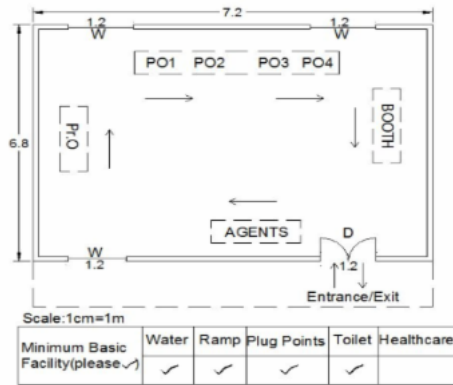

Google Map View

Polling Station Building Front View

Polling Station Front View

Cad View

Key MAP View

1 பெயர் : இந்துமதி கணவர் பெயர் : சதீஷ்குமார் வீட்டு எண் : 0 வயது : 29 பாலினம் : பெண் Photo is available	2 பெயர் : சுபாநீ தந்தையின் பெயர் : வீரமணி வீட்டு எண் : 0 வயது : 23 பாலினம் : பெண் Photo is available	3 பெயர் : நிதின் தந்தையின் பெயர் : செல்லதுரை வீட்டு எண் : 0 வயது : 22 பாலினம் : ஆண் Photo is available
4 பெயர் : விக்னேஷ் தந்தையின் பெயர் : வீரமணி வீட்டு எண் : 0 வயது : 20 பாலினம் : ஆண் Photo is available	5 பெயர் : காவியா தந்தையின் பெயர் : கதிர்வேல் வீட்டு எண் : 1 வயது : 22 பாலினம் : பெண் Photo is available	6 பெயர் : சரணராஜ் - தந்தையின் பெயர் : பாலதண்டாயுதம் - வீட்டு எண் : 1/24 வயது : 36 பாலினம் : ஆண் Photo is available
7 பெயர் : பிருந்தா தந்தையின் பெயர் : ராஜேந்திரன் வீட்டு எண் : 1/46 வயது : 25 பாலினம் : பெண் Photo is available	8 பெயர் : தர்மராஜ் தந்தையின் பெயர் : முத்துசாமி வீட்டு எண் : 1-75 வயது : 47 பாலினம் : ஆண் Photo is available	9 பெயர் : சிற்பி தந்தையின் பெயர் : சந்திரமோகன் வீட்டு எண் : 1/93 வயது : 25 பாலினம் : பெண் Photo is available
10 பெயர் : ஓவியா - தந்தையின் பெயர் : சம்பத் - வீட்டு எண் : 2/95 வயது : 31 பாலினம் : பெண் Photo is available	11 பெயர் : சுவேதா தந்தையின் பெயர் : கார்த்திகேயன் வீட்டு எண் : 2/97 வயது : 22 பாலினம் : பெண் Photo is available	12 பெயர் : மதன் தந்தையின் பெயர் : நந்தகுமார் வீட்டு எண் : 2/98 வயது : 21 பாலினம் : ஆண் Photo is available
13 பெயர் : ரோஜா கணவர் பெயர் : பிரபாகரன் வீட்டு எண் : 2/114 வயது : 29 பாலினம் : பெண் Photo is available	14 பெயர் : ஞானபிரகாசம் - தந்தையின் பெயர் : மெய்யழகன் - வீட்டு எண் : 3-15 வயது : 30 பாலினம் : ஆண் Photo is available	15 பெயர் : காமாட்சி தந்தையின் பெயர் : தேவதாஸ் வீட்டு எண் : 3/49 வயது : 24 பாலினம் : பெண் Photo is available
16 பெயர் : தேவதர்ஷினி தந்தையின் பெயர் : தேவதாஸ் வீட்டு எண் : 3/49ஏ வயது : 21 பாலினம் : பெண் Photo is available	17 பெயர் : ஆகாஷ் தந்தையின் பெயர் : சந்திரமோகன் வீட்டு எண் : 3/59 வயது : 27 பாலினம் : ஆண் Photo is available	18 பெயர் : அரியா தந்தையின் பெயர் : ராஜராஜன் வீட்டு எண் : 3/59 வயது : 20 பாலினம் : ஆண் Photo is available
19 பெயர் : பத்மபிரியா - தந்தையின் பெயர் : நடராஜன் - வீட்டு எண் : 3-66 வயது : 28 பாலினம் : பெண் Photo is available	20 பெயர் : செல்வநாயகி கணவர் பெயர் : ரகுராமன் வீட்டு எண் : 3/72 வயது : 43 பாலினம் : பெண் Photo is available	21 பெயர் : புவனா - கணவர் பெயர் : வினோசந்தர் - வீட்டு எண் : 3-498 வயது : 36 பாலினம் : பெண் Photo is available
22 பெயர் : இந்திரா - கணவர் பெயர் : கோவிந்தராஜன் - வீட்டு எண் : 3-698 வயது : 59 பாலினம் : பெண் Photo is available	23 பெயர் : பத்மபிரியா - தந்தையின் பெயர் : பாண்டியன் - வீட்டு எண் : 3-2113 வயது : 28 பாலினம் : பெண் Photo is available	24 பெயர் : கிருஷ்ணபிரியா தந்தையின் பெயர் : தமிழ்மணி வீட்டு எண் : 4 வயது : 24 பாலினம் : பெண் Photo is available
25 பெயர் : சக்கரவர்த்தி - தந்தையின் பெயர் : கண்ணுசாமி - வீட்டு எண் : 5-2 வயது : 60 பாலினம் : ஆண் Photo is available	26 பெயர் : உஷா - கணவர் பெயர் : சக்கரவர்த்தி - வீட்டு எண் : 5-2 வயது : 52 பாலினம் : பெண் Photo is available	27 பெயர் : செளந்தராஜன் - தந்தையின் பெயர் : வேலுசாமி - வீட்டு எண் : 5-2A வயது : 69 பாலினம் : ஆண் Photo is available
28 பெயர் : விஜயகுமார் - தந்தையின் பெயர் : அம்யாசாமி - வீட்டு எண் : 30 வயது : 29 பாலினம் : ஆண் Photo is available	29 பெயர் : ராஜகுரு - தந்தையின் பெயர் : ராமமூர்த்தி - வீட்டு எண் : 34 வயது : 28 பாலினம் : ஆண் Photo is available	30 பெயர் : மனோஜ்ராஜ் - தந்தையின் பெயர் : மனோகரன் - வீட்டு எண் : 41 வயது : 28 பாலினம் : ஆண் Photo is available