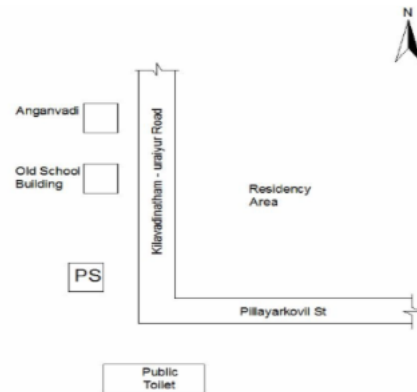

Cad View

Key MAP View