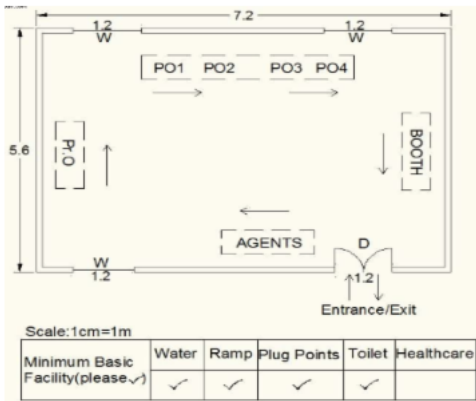

Google Map View

Polling Station Building Front View

Polling Station Front View

Cad View

Key MAP View

சட்டமன்றத் தொகுதியின் எண் மற்றும் பெயர் : 157-புவனகிரி
பிரிவு எண் மற்றும் பெயர் 1-கீர்ப்பாளையம் (வ.கி) மற்றும் (ஊ), இந்திரா நகர்