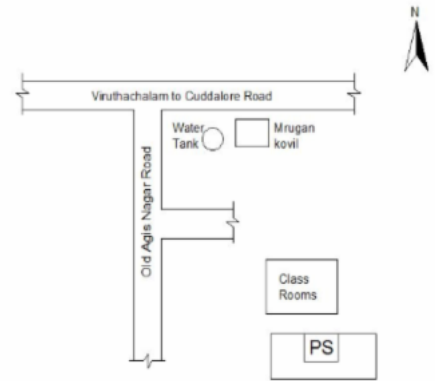

Key MAP View