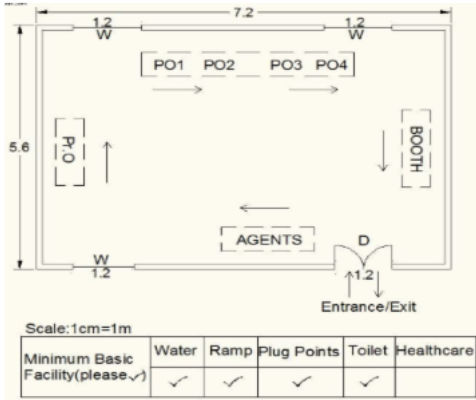

Google Map View

Polling Station Building Front View

Polling Station Front View

Cad View

Key MAP View

1 பெயர் : கோகிலா பரத் தந்தையின் பெயர்: பாண்டிரங்கன் வீட்டு எண் : 1/31 வயது : 23 பாலினம் : பெண் Photo is available	SYK1890177	2 பெயர் : ராமலிங்கம் தந்தையின் பெயர்: கோவிந்தசாமி வீட்டு எண் : 6 வயது : 57 பாலினம் : ஆண் Photo is available	SYK0916379	3 பெயர் : பரணிதரன் தந்தையின் பெயர்: ராமலிங்கம் வீட்டு எண் : 6 வயது : 25 பாலினம் : ஆண் Photo is available	SYK0994459
4 பெயர் : தீர்த்தம் கணவர் பெயர்: அன்பரசன் வீட்டு எண் : 7 வயது : 33 பாலினம் : பெண் Photo is available	SYK2118123	5 பெயர் : பவானி - தந்தையின் பெயர்: முனுசாமி - வீட்டு எண் : 11 வயது : 40 பாலினம் : பெண் Photo is available	FBC4161386	6 பெயர் : பிரகதீஸ்வரி - தந்தையின் பெயர்: பாண்டிரங்கன் - வீட்டு எண் : 31 வயது : 28 பாலினம் : பெண் Photo is available	SYK0825463
S 7 பெயர் : சிவசங்கரி தந்தையின் பெயர்: யாண்டியன் - வீட்டு எண் : 33 வயது : 28 பாலினம் : பெண் DELETED Photo is available	SYK0911164	8 பெயர் : சுகதி - கணவர் பெயர்: சுந்தரம் - வீட்டு எண் : 37 வயது : 54 பாலினம் : பெண் Photo is available	SYK0715631	9 பெயர் : ராணி - கணவர் பெயர்: அன்சாரி - வீட்டு எண் : 39 வயது : 63 பாலினம் : பெண் Photo is available	SYK0614784
10 பெயர் : வினோத்குமார் - தந்தையின் பெயர்: அன்சாரி - வீட்டு எண் : 39 வயது : 40 பாலினம் : ஆண் Photo is available	SYK0614750	11 பெயர் : ஆனந்த் - தந்தையின் பெயர்: ஆடியபாதம் - வீட்டு எண் : 45-4 வயது : 54 பாலினம் : ஆண் Photo is available	HNK2250173	12 பெயர் : சிவக்குமார் - தந்தையின் பெயர்: ஆடியபாதம் - வீட்டு எண் : 45-4 வயது : 51 பாலினம் : ஆண் Photo is available	HNK1532001
13 பெயர் : சித்ரா - கணவர் பெயர்: சிவக்குமார் - வீட்டு எண் : 45-4 வயது : 46 பாலினம் : பெண் Photo is available	HNK1532209	14 பெயர் : செந்தில் - தந்தையின் பெயர்: ஆடியபாதம் - வீட்டு எண் : 45-4 வயது : 46 பாலினம் : ஆண் Photo is available	SYK1644780	15 பெயர் : கார்த்தியாயினி - கணவர் பெயர்: செந்தில் - வீட்டு எண் : 45-4 வயது : 45 பாலினம் : பெண் Photo is available	SYK0420398
16 பெயர் : ஷியாம் கிஷோர் - தந்தையின் பெயர்: பகவதி பிரசாத் - வீட்டு எண் : 45-13 வயது : 49 பாலினம் : ஆண் Photo is available	HNK1531169	17 பெயர் : ராகேஷ் குமார் ரா தந்தையின் பெயர்: ராஜாமோகன் வீட்டு எண் : 62/2 வயது : 20 பாலினம் : ஆண் Photo is available	SYK2159770	18 பெயர் : கங்காகௌரி - கணவர் பெயர்: தில்லைகோவிந்தன் - வீட்டு எண் : 63 வயது : 50 பாலினம் : பெண் Photo is available	SYK0098707
19 பெயர் : ரத்தினசபாபதி - தந்தையின் பெயர்: சிவஞானம் - வீட்டு எண் : 81 வயது : 66 பாலினம் : ஆண் Photo is available	SYK0256354	20 பெயர் : நிவேதிதா - தந்தையின் பெயர்: ரத்தினசபாபதி - வீட்டு எண் : 81 வயது : 32 பாலினம் : பெண் Photo is available	SYK0662486	21 பெயர் : சரசுவதி - கணவர் பெயர்: கலியபெருமாள் - வீட்டு எண் : 134 வயது : 74 பாலினம் : பெண் Photo is available	HNK1025212
22 பெயர் : பாண்டிரங்கன் - தந்தையின் பெயர்: கலியபெருமாள் - வீட்டு எண் : 134 வயது : 62 பாலினம் : ஆண் Photo is available	SYK1644798	23 பெயர் : வளர்மதி - கணவர் பெயர்: பாண்டிரங்கன் - வீட்டு எண் : 134 வயது : 55 பாலினம் : பெண் Photo is available	HNK2250165	24 பெயர் : செல்வி - கணவர் பெயர்: சுப்ரமணியன் - வீட்டு எண் : 134 வயது : 51 பாலினம் : பெண் Photo is available	HNK2250256
25 பெயர் : சக்திவேல் - தந்தையின் பெயர்: சண்முகம் - வீட்டு எண் : 136 வயது : 64 பாலினம் : ஆண் Photo is available	HNK1250547	26 பெயர் : கிருஷ்ணவேணி - கணவர் பெயர்: சக்திவேல் - வீட்டு எண் : 136 வயது : 52 பாலினம் : பெண் Photo is available	HNK1262237	27 பெயர் : பிள்ளையார்செல்வம் - தந்தையின் பெயர்: கணேசன் - வீட்டு எண் : 138 வயது : 59 பாலினம் : ஆண் Photo is available	HNK1531730
28 பெயர் : அன்புச்செல்வி - கணவர் பெயர்: சின்னையார்செல்வம் - வீட்டு எண் : 138 வயது : 47 பாலினம் : பெண் Photo is available	HNK1532175	29 பெயர் : பானுமதி - கணவர் பெயர்: நடராஜன் - வீட்டு எண் : 141 வயது : 72 பாலினம் : பெண் Photo is available	HNK1262492	30 பெயர் : கணேசன் - தந்தையின் பெயர்: நடராஜன் - வீட்டு எண் : 141 வயது : 49 பாலினம் : ஆண் Photo is available	HNK1262229