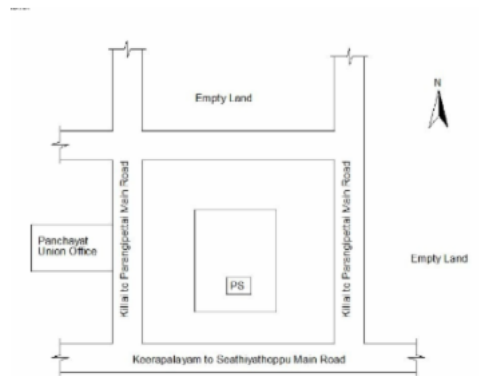

Cad View

Key MAP View